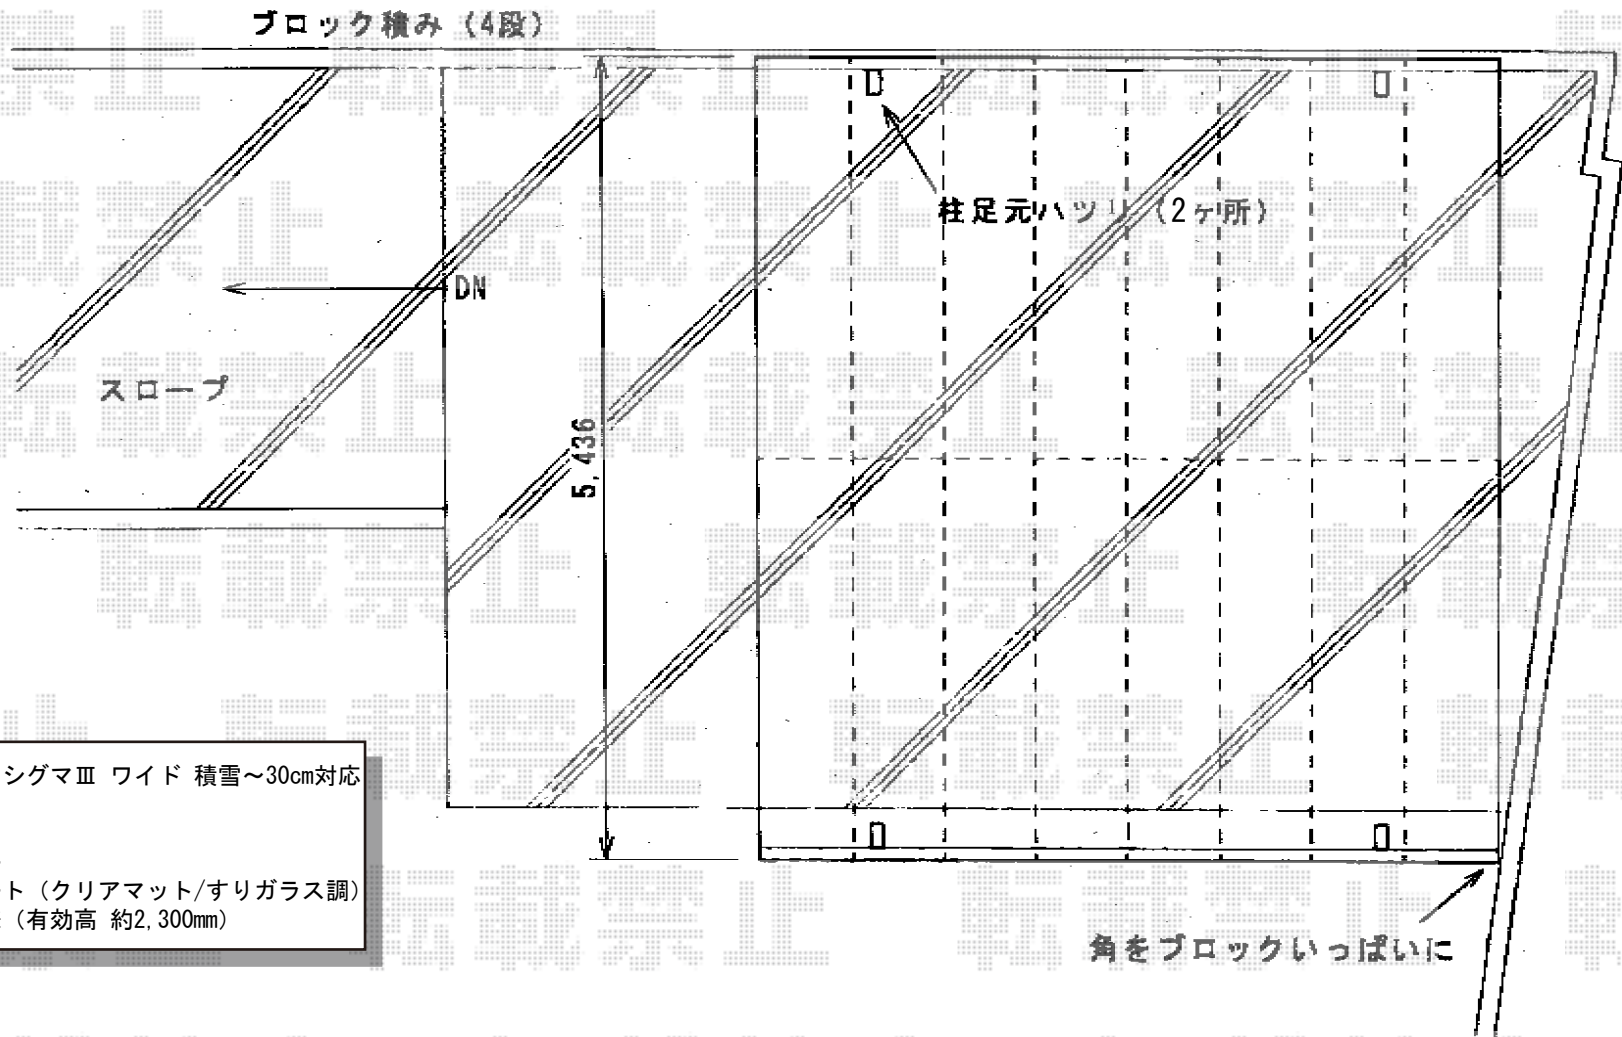

テールポートシグマⅢ ワイド 積雪～30cm対応

トステム テールポートシグマⅢ ワイド 積雪～30cm対応
幅=5,432mm
奥行=5,686mm
色：ナチュラルシルバー
屋根材：ポリカーボネート（クリアマット/すりガラス調）
柱仕様：ロング柱23仕様（有効高 約2,300mm）

現場状況や作図制限により概略図の内容と多少の違いが生じることがございます。
施工時は、現場優先とさせて頂きたく思いますので、お立会い頂き、
最終のご指示のほど、何卒、宜しくお願い致します。