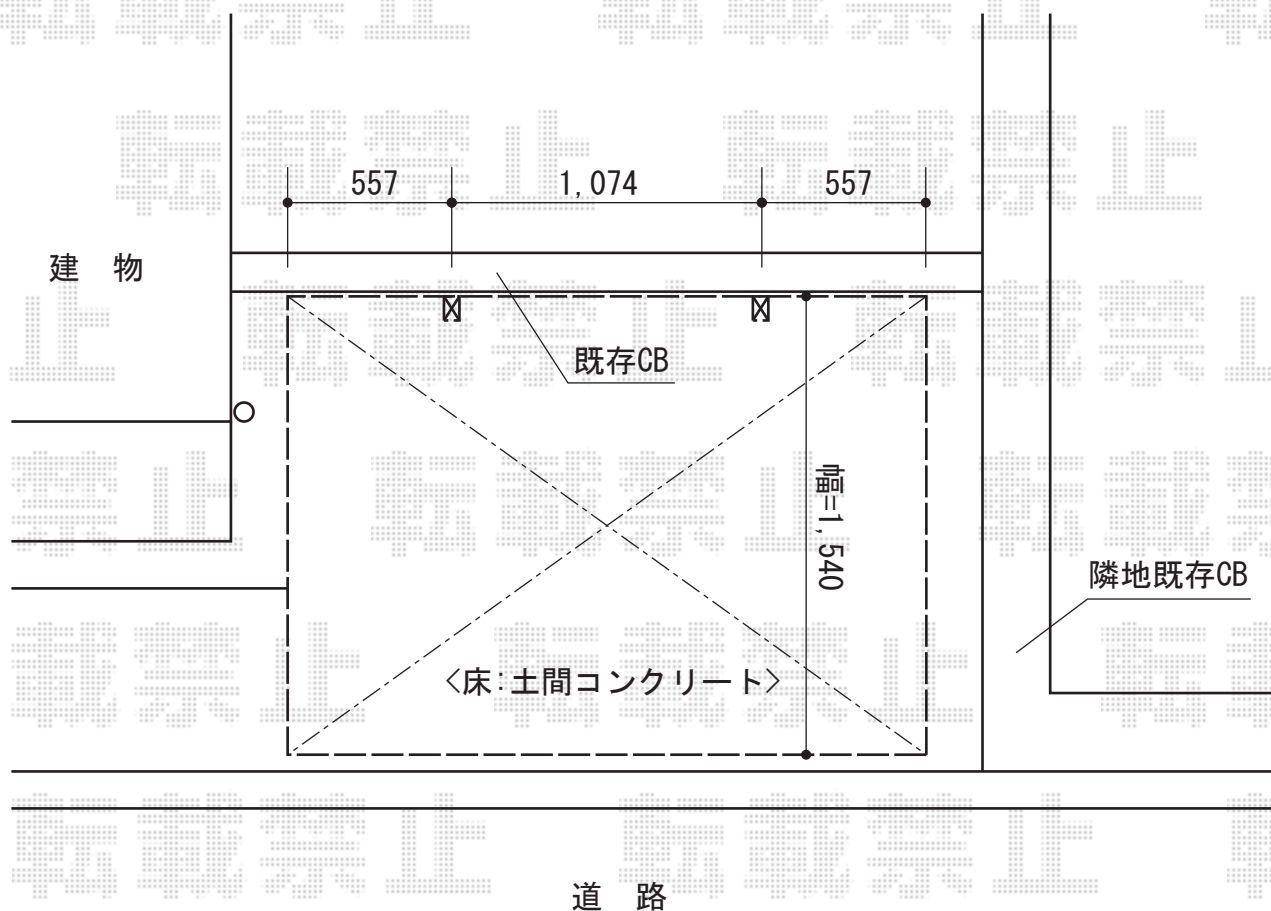

レイナポートミニ 積雪～20cm対応

YKK AP レイナポート ミニ 積雪～20cm対応
幅=2,100mm
奥行=2,188mm
色: ブラウン
屋根材: ポリカーボネート (トーマイマット)
柱仕様: 標準柱仕様 (有効高 約1,814mm)

現場状況や作図制限により概略図の内容と多少の違いが生じることがございます。
施工時は、現場優先とさせて頂きたく思いますので、お立会い頂き、
最終のご指示のほど、何卒、宜しくお願い致します。