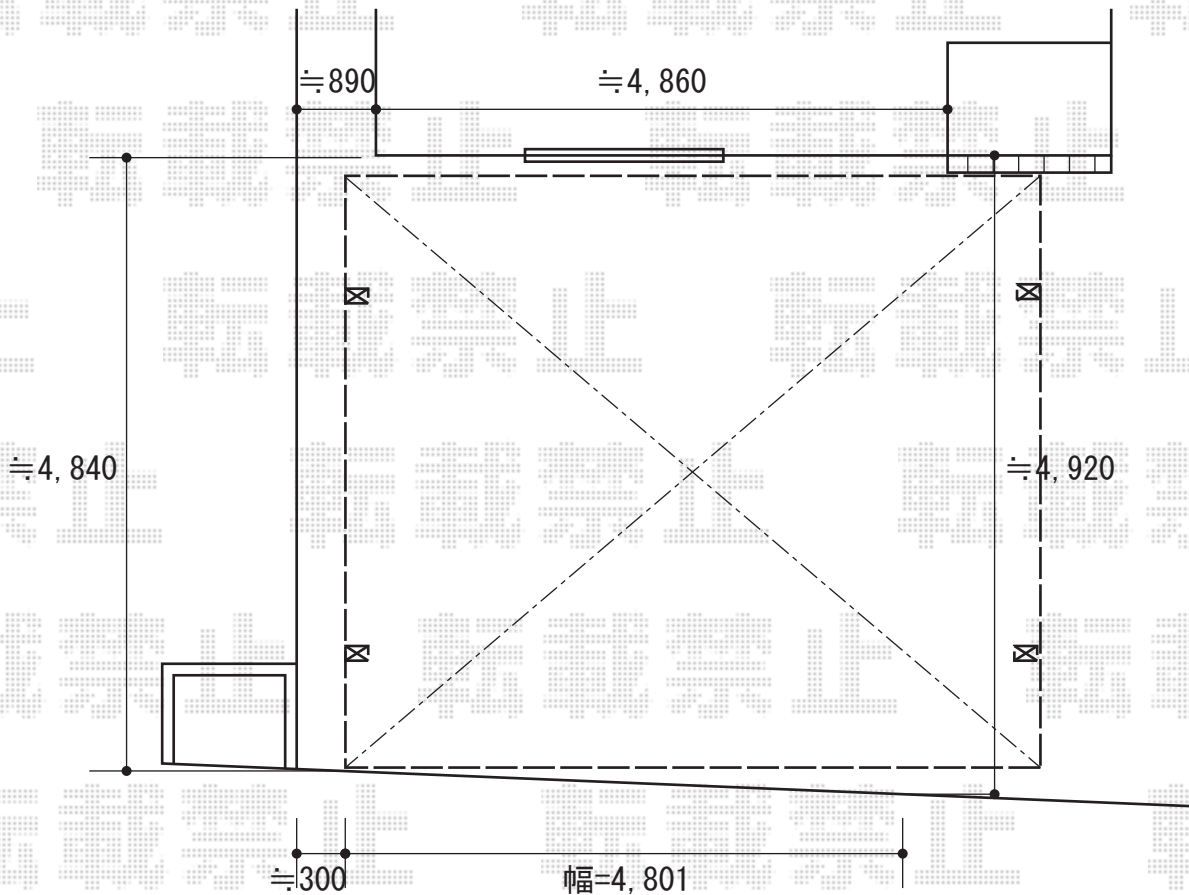

プレシオSPORTワイド 積雪～20cm対応

Value Select プレシオSPORTワイド 積雪～20cm対応
幅=5,392mm
奥行=5,052mm
色：グレースブラウン
屋根材：熱線遮断ポリカーボネート（スカイブルーマット調）
柱仕様：ハイルーフ仕様（有効高 約2,355mm）

現場状況や作図制限により概略図の内容と多少の違いが生じることがございます。
施工時は、現場優先とさせて頂きたく思いますので、お立会い頂き、
最終のご指示のほど、何卒、宜しくお願い致します。