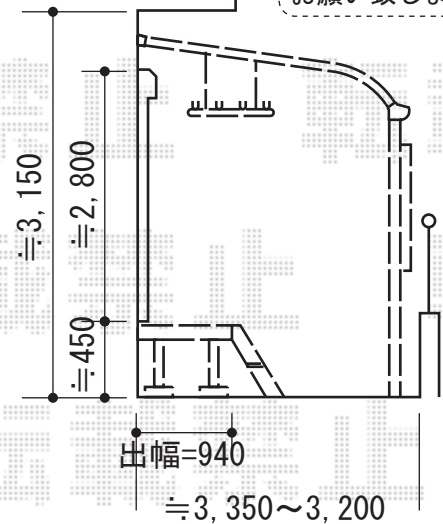

ライザーテラスII R型 テラスタイプ 単体 積雪~20cm対応

施工に際して、  
オプション：物干しの  
取付け位置・高さの  
ご確認を頂けますよう、  
お願い致します。

トステム ライザーテラスII R型 テラスタイプ 単体 積雪~20cm対応  
間口=間東間2.5間(柱芯々4,350mm 屋根幅4,570mm) 出幅=10尺(2,985mm)  
色：シャイングレー 屋根材：熱線吸収アクアポリカーボネート(ライトブルー)  
柱仕様：柱位置固定タイプ 施工方法：上止め  
オプション：前面スクリーン1段(クリアマット)  
オプション：吊り下げ物干し 標準2本入り

現場状況や作図制限により概略図の内容と多少の違いが生じることがございます。  
施工時は、現場優先とさせて頂きたく思いますので、お立会い頂き、  
最終のご指示のほど、何卒、宜しくお願い致します。

EX-SHOP  
HTTP://WWW.EX-SHOP.NET

担当：八浦