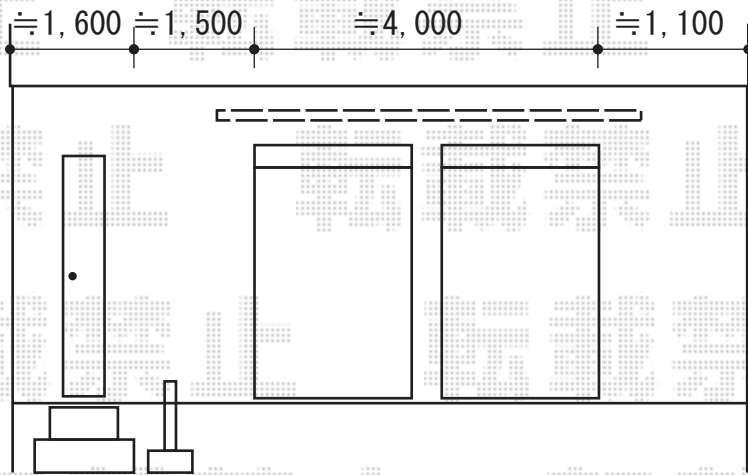

ライザーテラスII R型 テラスタイプ 単体 積雪~20cm対応

施工に際して、  
オプション：物干しの  
取付け位置・高さの  
ご確認を頂けますよう、  
お願い致します。

トステム ライザーテラスII R型 テラスタイプ 単体 積雪~20cm対応  
間口=間東間2.5間(柱芯々4,350mm 屋根幅4,570mm) 出幅=10尺(2,985mm)  
色：シャイングレー 屋根材：熱線吸収アクアポリカーボネート(ライトブルー)  
柱仕様：柱位置固定タイプ 施工方法：上止め  
オプション：前面スクリーン1段(クリアマット)  
オプション：吊り下げ物干し 標準2本入り

現場状況や作図制限により概略図の内容と多少の違いが生じることがございます。  
施工時は、現場優先とさせて頂きたく思いますので、お立会い頂き、  
最終のご指示のほど、何卒、宜しくお願い致します。

EX-SHOP  
HTTP://WWW.EX-SHOP.NET

担当：八浦