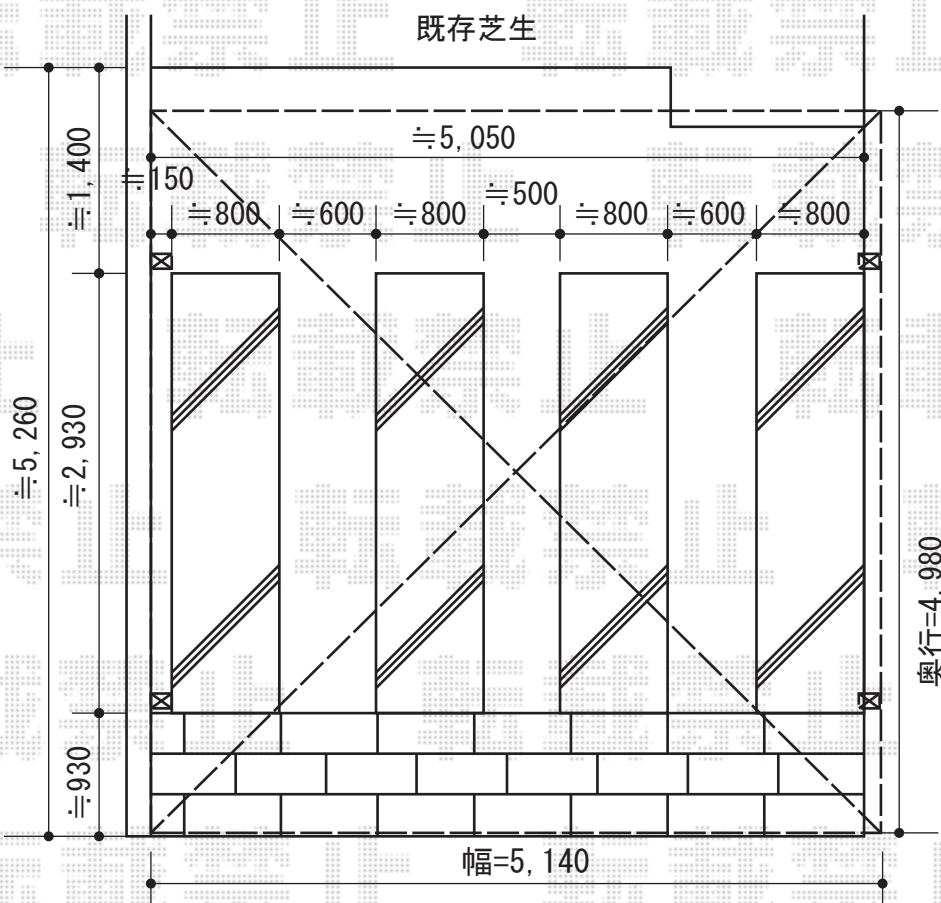

カーブポートシグマⅢ ワイドタイプ 積雪～30cm対応

トステム カーブポートシグマⅢ
ワイドタイプ 積雪～30cm対応
幅=5,140mm
奥行=4,980mm
色：シャイングレー
屋根材：ポリカーボネート（ブルースモーク）
柱仕様：ロング柱23仕様（有効高 約2,300mm）

現場状況や作図制限により概略図の内容と多少の違いが生じることがございます。
施工時は、現場優先とさせて頂きたく思いますので、お立会い頂き、
最終のご指示のほど、何卒、宜しくお願い致します。