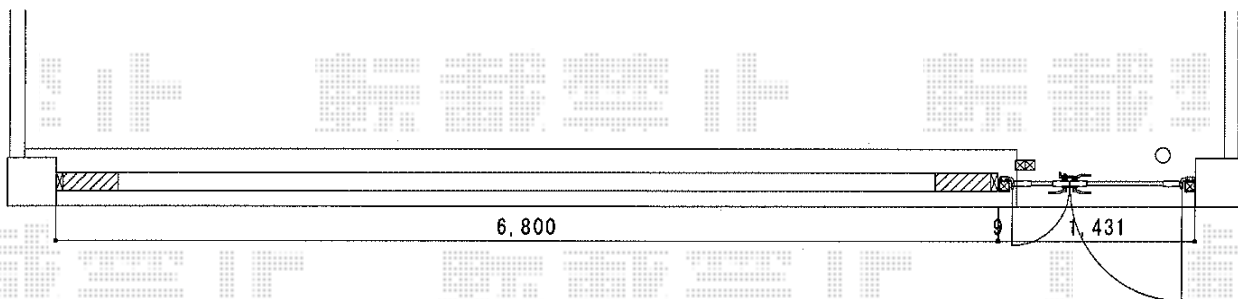

現状

施工後

Value Select トリップゲート PC型  
ノンレール 両開き

開口幅=6,749mm  
全幅=6,849mm  
たたみ幅=446mm×2  
高さ=1,200mm  
色：ダークブロンズ  
キャスター数：4  
落棒数：4

TOEX シャレオR5型 親子仕様 門柱使用  
本体1枚 (W×H) = (400mm×1,200mm) ×1/  
(800mm×1,200mm) ×1

色：オータムブラウン  
錠：プッシュプルRT錠 (色：ライトゴールド)  
開き：外開き  
オプション (両開き用)：外開き用持送り、  
キズ防止プレート

現場状況や作図制限により概略図の内容と多少の違いが生じることがございます。  
施工時は、現場優先とさせて頂きたく思いますので、お立会い頂き、  
最終のご指示のほど、何卒、宜しくお願い致します。

EX-SHOP  
HTTP://WWW.EX-SHOP.NET