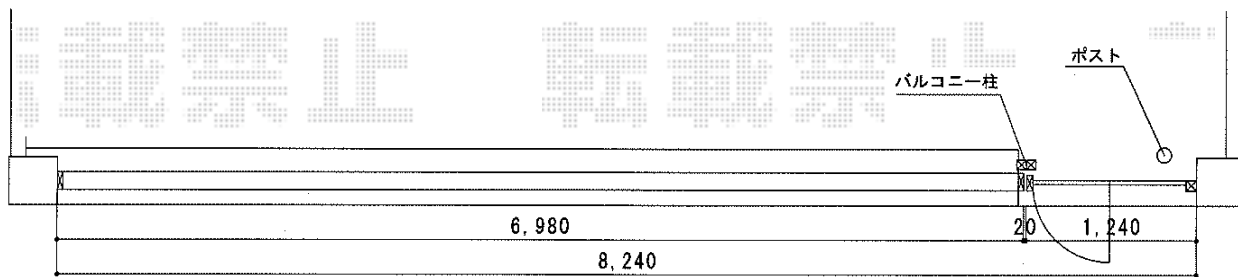

現状

施工後

Value Select トリップゲート PC型  
ノンレール 両開き

開口幅=6,749mm  
全幅=6,849mm  
たたみ幅=446mm×2  
高さ=1,200mm  
色：ダークブロンズ  
キャスター数：4  
落棒数：4

TOEX シャレオR5型 親子仕様 門柱使用  
本体1枚 (W×H) = (400mm×1,200mm) ×1/  
(800mm×1,200mm) ×1

色：オータムブラウン  
錠：プッシュプルRT錠 (色：ライトゴールド)  
開き：外開き  
オプション (両開き用)：外開き用持送り、  
キズ防止プレート

現場状況や作図制限により概略図の内容と多少の違いが生じることがございます。  
施工時は、現場優先とさせて頂きたく思いますので、お立会い頂き、  
最終のご指示のほど、何卒、宜しくお願い致します。

EX-SHOP  
HTTP://WWW.EX-SHOP.NET