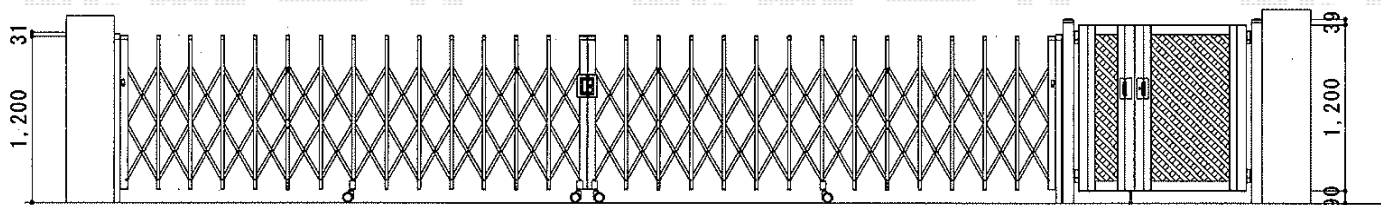

現状

施工後

Value Select トリップゲート PC型  
ノンレール 両開き

開口幅=6,749mm  
全幅=6,849mm  
たたみ幅=446mm×2  
高さ=1,200mm  
色：ダークブロンズ  
キャスター数：4  
落棒数：4

TOEX シャレオR5型 親子仕様 門柱使用  
本体1枚 (W×H) = (400mm×1,200mm) ×1/  
(800mm×1,200mm) ×1

色：オータムブラウン  
錠：プッシュプルRT錠 (色：ライトゴールド)  
開き：外開き  
オプション (両開き用)：外開き用持送り、  
キズ防止プレート

現場状況や作図制限により概略図の内容と多少の違いが生じることがございます。  
施工時は、現場優先とさせて頂きたく思いますので、お立会い頂き、  
最終のご指示のほど、何卒、宜しくお願い致します。

EX-SHOP  
HTTP://WWW.EX-SHOP.NET