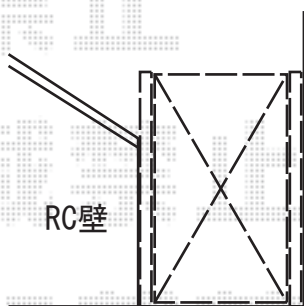

シャレオR2型門扉 片開き 柱使用タイプ

TOEX 【階段側】シャレオR2型門扉 片開き 柱使用タイプ
扉1枚 (W×H) = (750×1,400mm) ※幅特注品
色：ブラック
錠：シリンダーRD錠
開き：外開き

TOEX シャレオR2型門扉 片開き 柱使用タイプ
扉1枚 (W×H) = (730×1,400mm) ※幅特注品
色：ブラック
錠：シリンダーRD錠
開き：内開き

現場状況や作図制限により概略図の内容と多少の違いが生じることがございます。
施工時は、現場優先とさせて頂きたく思いますので、お立会い頂き、
最終のご指示のほど、何卒、宜しくお願い致します。