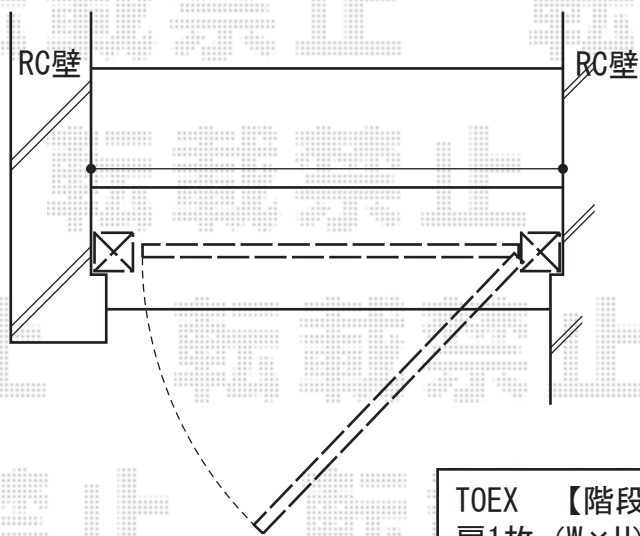

シャレオR2型門扉 片開き 柱使用タイプ

TOEX 【階段側】シャレオR2型門扉 片開き 柱使用タイプ
扉1枚 (W×H) = (750×1,400mm) ※幅特注品
色：ブラック
錠：シリンダーRD錠
開き：外開き

TOEX シャレオR2型門扉 片開き 柱使用タイプ
扉1枚 (W×H) = (730×1,400mm) ※幅特注品
色：ブラック
錠：シリンダーRD錠
開き：内開き

現場状況や作図制限により概略図の内容と多少の違いが生じることがございます。
施工時は、現場優先とさせて頂きたく思いますので、お立会い頂き、
最終のご指示のほど、何卒、宜しくお願い致します。