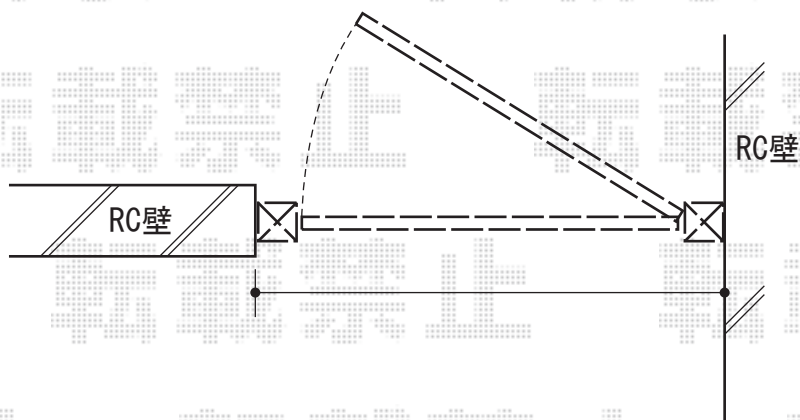

シャレオR2型門扉 片開き 柱使用タイプ

TOEX 【階段側】シャレオR2型門扉 片開き 柱使用タイプ
扉1枚 (W×H) = (750×1,400mm) ※幅特注品
色：ブラック
錠：シリンダーRD錠
開き：外開き

TOEX シャレオR2型門扉 片開き 柱使用タイプ
扉1枚 (W×H) = (730×1,400mm) ※幅特注品
色：ブラック
錠：シリンダーRD錠
開き：内開き

現場状況や作図制限により概略図の内容と多少の違いが生じることがございます。
施工時は、現場優先とさせて頂きたく思いますので、お立会い頂き、
最終のご指示のほど、何卒、宜しくお願い致します。