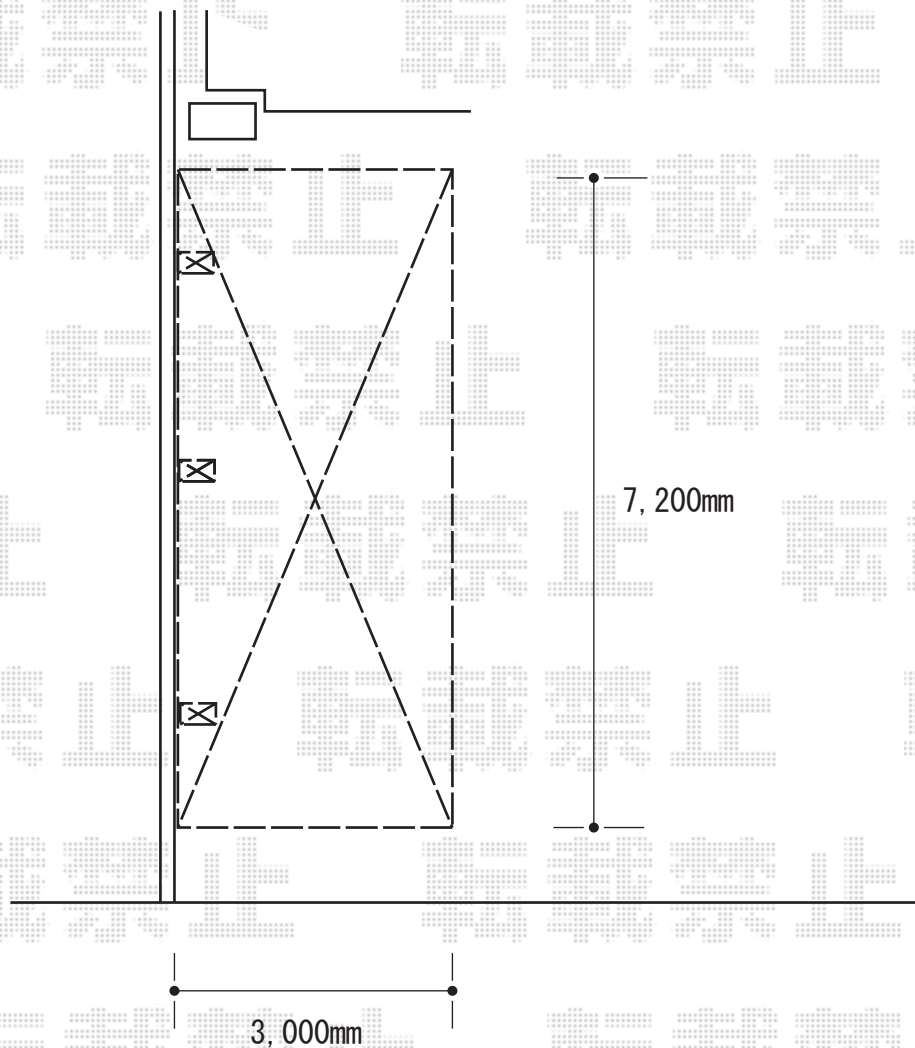

レイナポート 延長 積雪～20cm対応

YKK AP レйнаポート 延長 積雪～20cm対応

幅=3,000mm

奥行=7,200mm

色：プラチナステン

屋根材：熱線遮断ポリカーボネート（アースブルーマット調）

柱仕様：ハイルーフ仕様（有効高 約2,355mm）

現場状況や作図制限により概略図の内容と多少の違いが生じることがございます。
施工時は、現場優先とさせて頂きたく思いますので、お立会い頂き、
最終のご指示のほど、何卒、宜しくお願い致します。