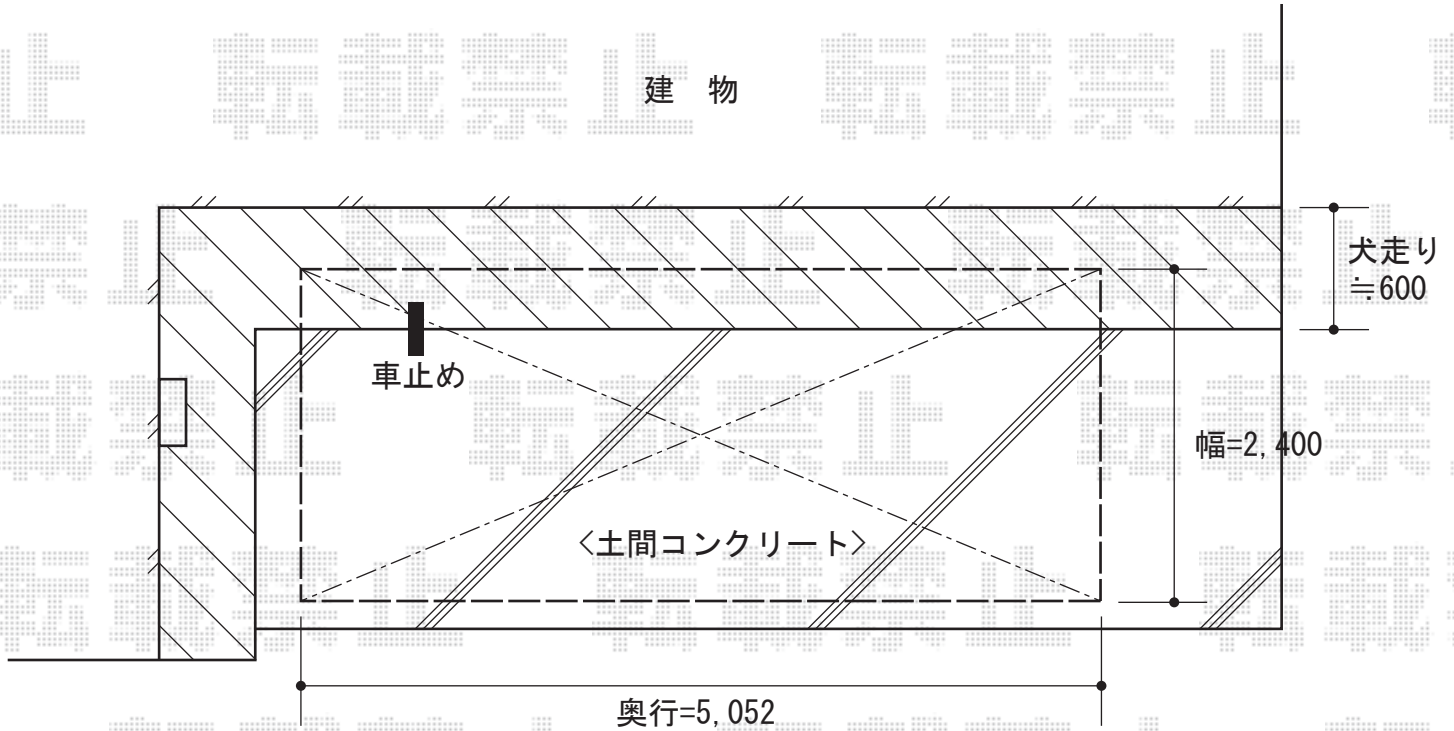

建 物

Value Select プレシオSPORT 積雪～20cm対応
幅=2,400mm
奥行=5,052mm
色：グレースブラウン
屋根材：ポリカーボネート（スカイブルー）
柱仕様：標準柱仕様（有効高 約1,800mm）

現場状況や作図制限により概略図の内容と多少の違いが生じることがございます。
施工時は、現場優先とさせて頂きたく思いますので、お立会い頂き、
最終のご指示のほど、何卒、宜しくお願い致します。