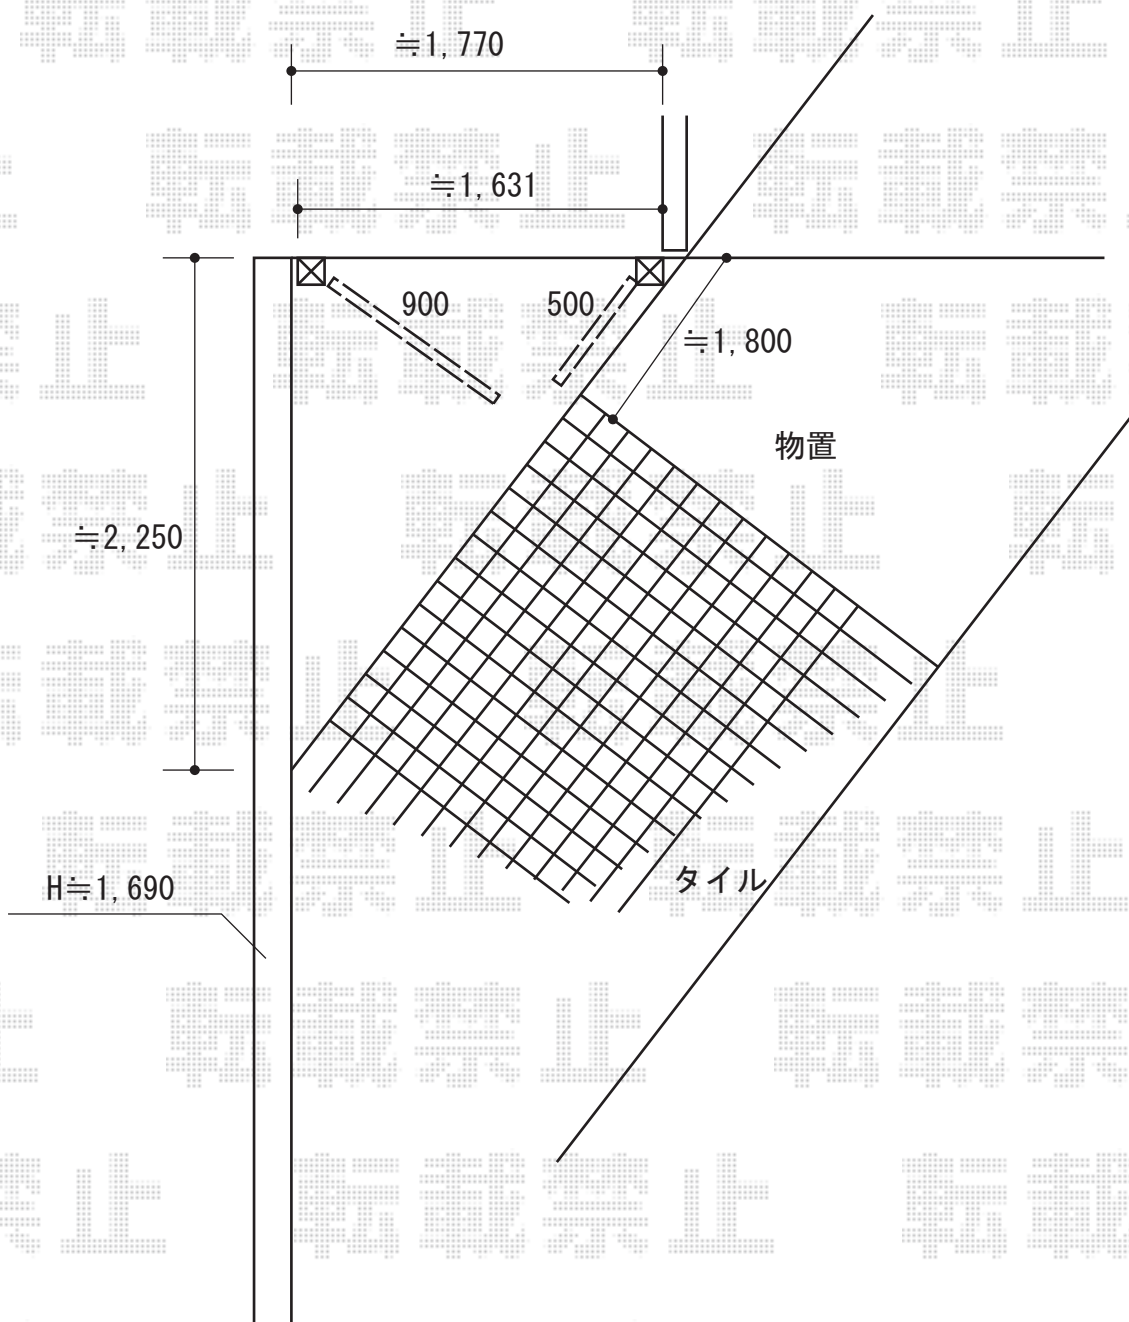

ライフモダン門扉MM-SA型 親子開き

TOEX ライフモダン門扉MM-SA型 親子開き
扉1枚 (W×H) = (500mm・900mm×1,600mm)
色：シャイングレー+柿渋
(戸当たりの色：シャイングレー)
錠：シリンダーU錠
開き：内開き

現場状況や作図制限により概略図の内容と多少の違いが生じることがございます。
施工時は、現場優先とさせていただきますので、お立会い頂き、
最終のご指示のほど、何卒、宜しくお願い致します。