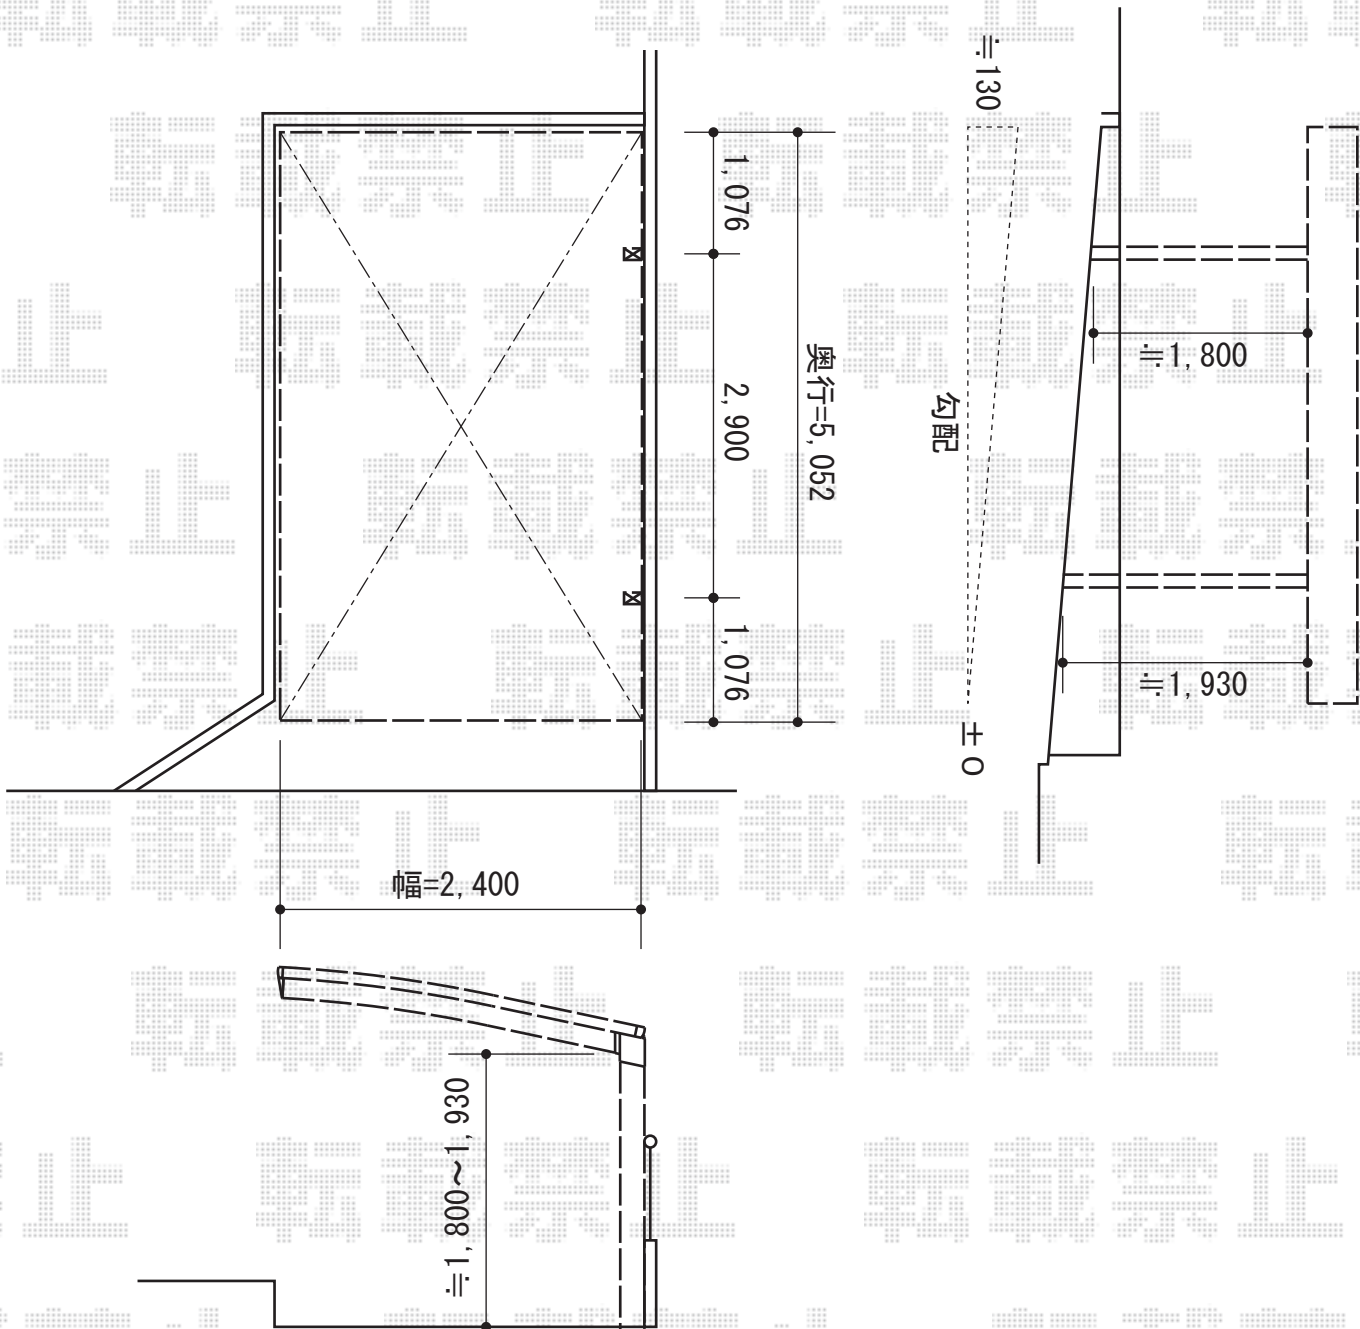

プレシオSPORT 積雪~20cm対応

Value Select プレシオSPORT 積雪~20cm対応
幅=2,400mm
奥行=5,052mm
色：ノーブルステン
屋根材：ポリカーボネート（スカイブルー）
柱仕様：ハイルーフ仕様（有効高 約2,355mm）

現場状況や作図制限により概略図の内容と多少の違いが生じることがございます。
施工時は、現場優先とさせて頂きたく思いますので、お会い頂き、
最終のご指示のほど、何卒、宜しくお願い致します。