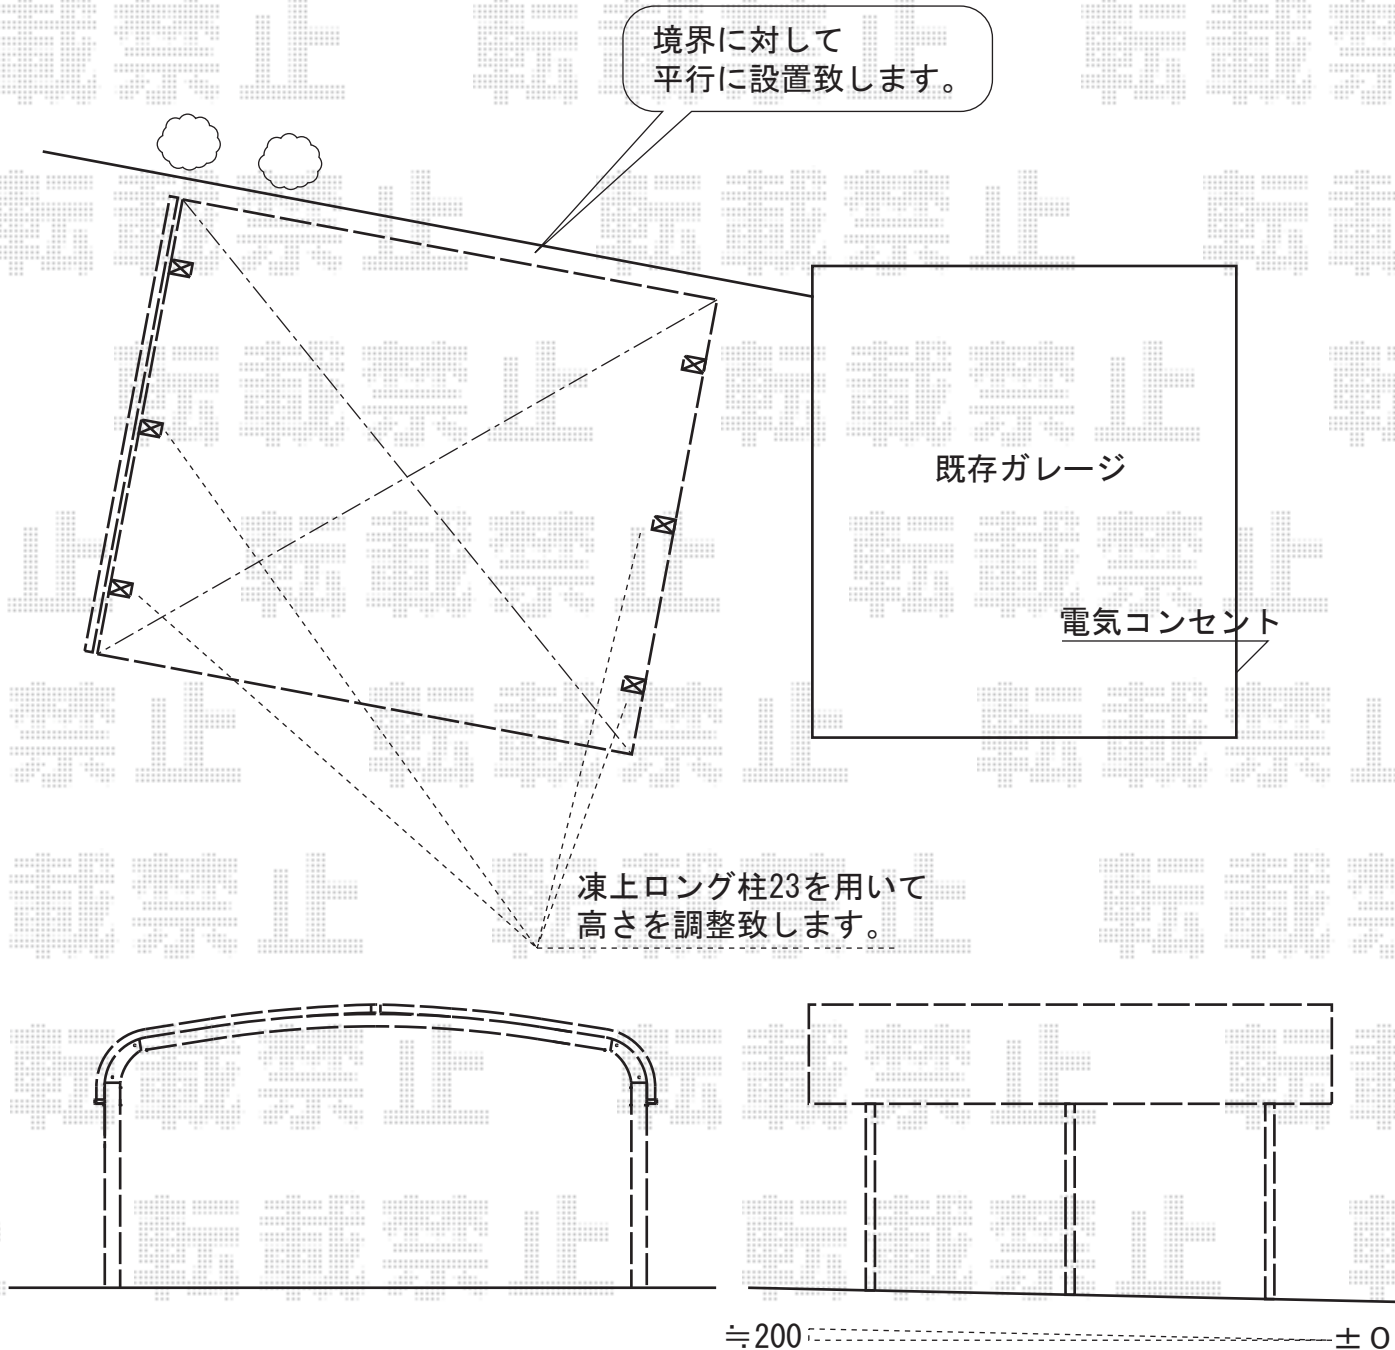

テールポートシグマIII 1500 ワイド 積雪~50cm対応

テールポートシグマIII 1500 ワイド 積雪~50cm対応

幅=4,830mm

奥行=4,982mm

色：シャイングレー

屋根材：熱線吸収ポリカーボネート（ブルースモークマット調）

柱仕様：凍上ロング柱23（有効高 約2,300mm）

現場状況や作図制限により概略図の内容と多少の違いが生じることがございます。  
施工時は、現場優先とさせて頂きたく思いますので、お立会い頂き、  
最終のご指示のほど、何卒、宜しくお願い致します。