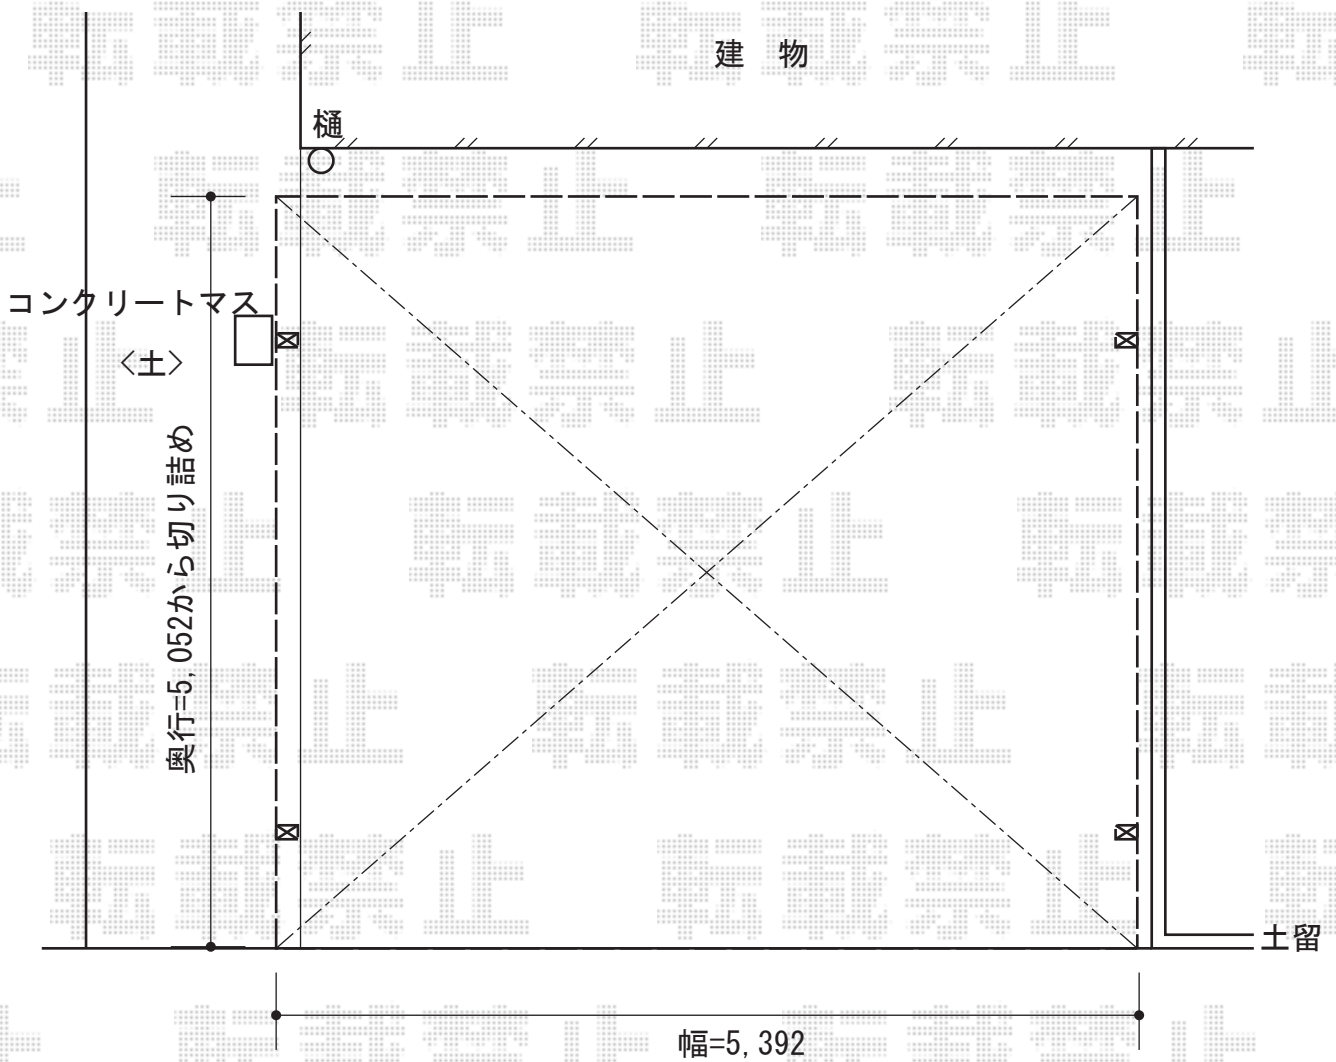

プレシオSPORT ワイドタイプ 積雪～20cm対応

Value Select プレシオSPORT ワイドタイプ 積雪～20cm対応
幅=5,392mm
奥行=5,052mm
色：チャコールブラック
屋根材：熱線遮断ポリカーボネート（スカイブルーマット調）
柱仕様：ハイルーフ仕様（有効高 約2,355mm）

現場状況や作図制限により概略図の内容と多少の違いが生じることがございます。
施工時は、現場優先とさせて頂きたく思いますので、お立会い頂き、
最終のご指示のほど、何卒、宜しくお願い致します。