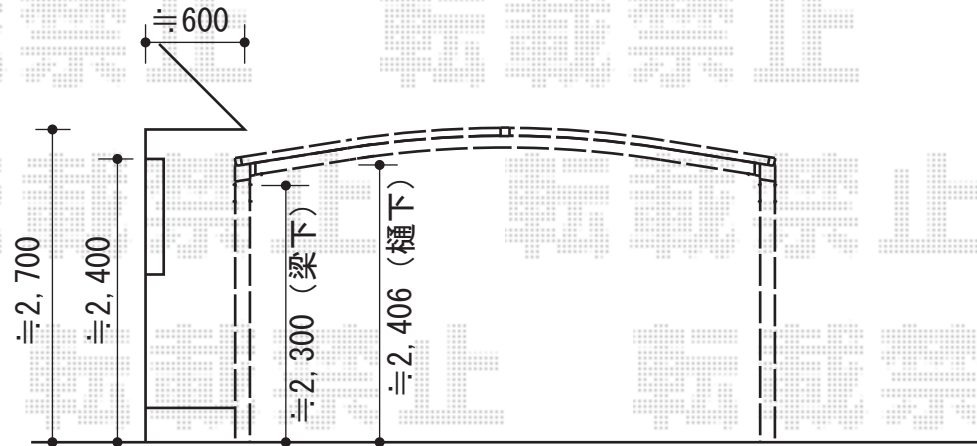

**カーブポートシグマⅢ ワイド 積雪～30cm対応**

既存テラス屋根

トステム カーブポートシグマⅢ ワイド 積雪～30cm対応  
 幅=5,443mm  
 奥行=5,686mm  
 色：シャイングレー  
 屋根材：熱線吸収アクアポリカーボネート（ブルースモーク）  
 柱仕様：ロング柱23仕様（有効高 約2,300mm）

現場状況や作図制限により概略図の内容と多少の違いが生じることがございます。  
 施工時は、現場優先とさせて頂きたく思いますので、お立会い頂き、  
 最終のご指示のほど、何卒、宜しくお願い致します。