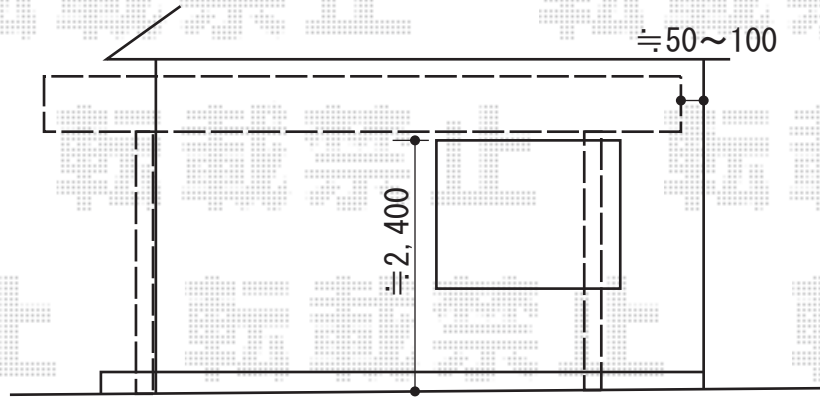

**カーブポートシグマⅢ ワイド 積雪～30cm対応**

既存テラス屋根

トステム カーブポートシグマⅢ ワイド 積雪～30cm対応  
 幅=5,443mm  
 奥行=5,686mm  
 色：シャイングレー  
 屋根材：熱線吸収アクアポリカーボネート（ブルースモーク）  
 柱仕様：ロング柱23仕様（有効高 約2,300mm）

現場状況や作図制限により概略図の内容と多少の違いが生じることがございます。  
 施工時は、現場優先とさせて頂きたく思いますので、お立会い頂き、  
 最終のご指示のほど、何卒、宜しくお願い致します。