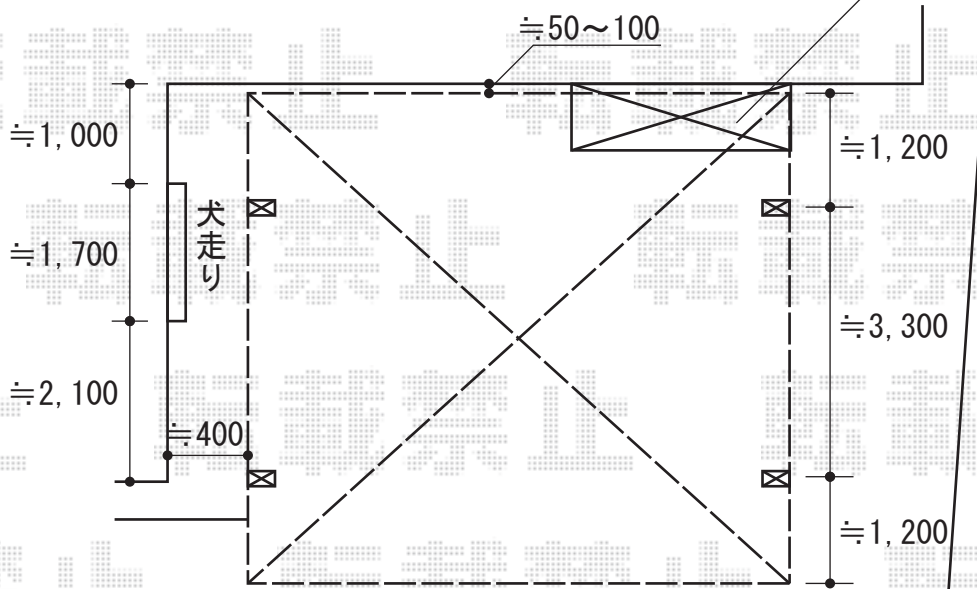

**カーブポートシグマⅢ ワイド 積雪～30cm対応**

既存テラス屋根

トステム カーブポートシグマⅢ ワイド 積雪～30cm対応  
 幅=5,443mm  
 奥行=5,686mm  
 色：シャイングレー  
 屋根材：熱線吸収アクアポリカーボネート（ブルースモーク）  
 柱仕様：ロング柱23仕様（有効高 約2,300mm）

現場状況や作図制限により概略図の内容と多少の違いが生じることがございます。  
 施工時は、現場優先とさせて頂きたく思いますので、お立会い頂き、  
 最終のご指示のほど、何卒、宜しくお願い致します。