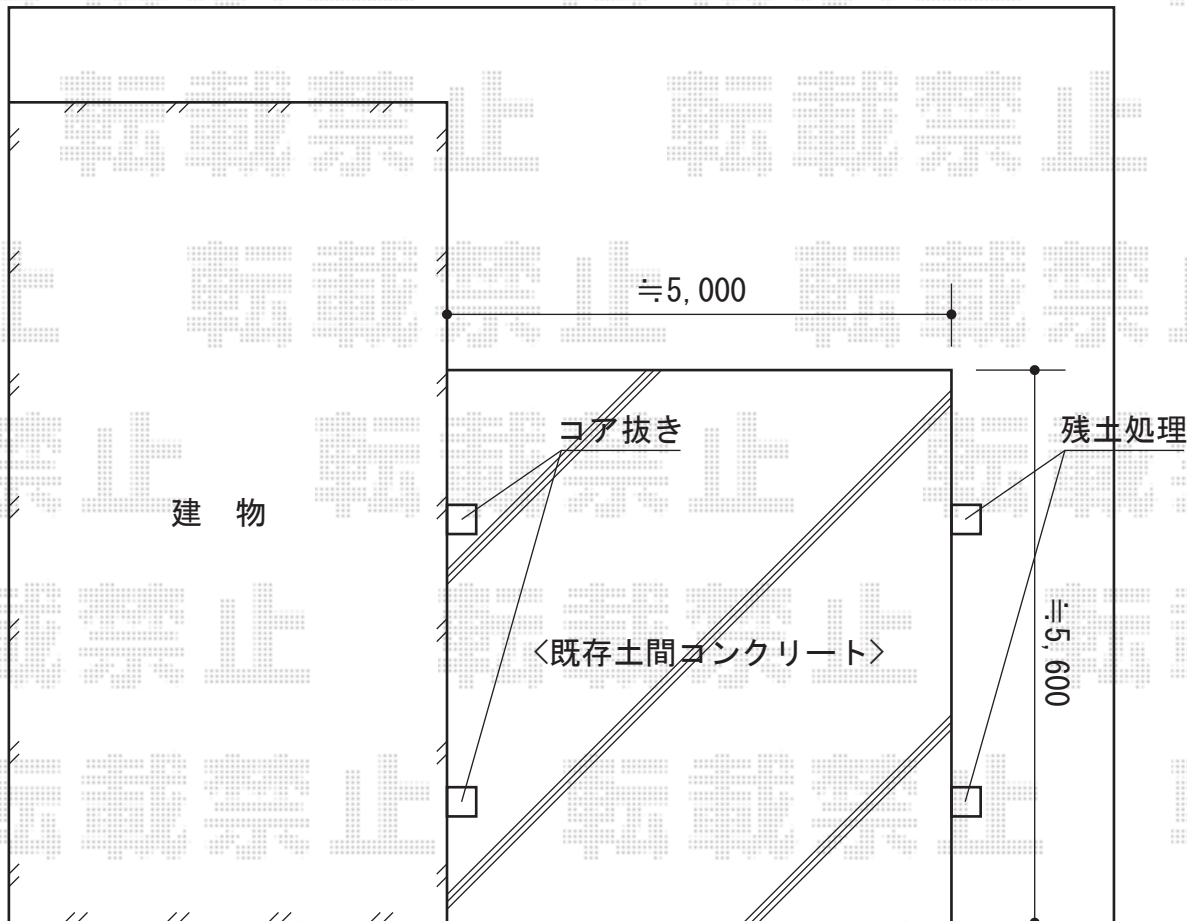

エックススーフ ワイド 積雪～30cm対応

トステム エックススーフ ワイド 積雪～30cm対応

幅=5,532mm

奥行=4,971mm

色：ツートン

屋根材：熱線吸収アクアポリカーボネート（ライトブルー）

柱仕様：ロング柱24仕様（有効高 約2,400mm）

現場状況や作図制限により概略図の内容と多少の違いが生じることがございます。
施工時は、現場優先とさせて頂きたく思いますので、お立会い頂き、
最終のご指示のほど、何卒、宜しくお願い致します。