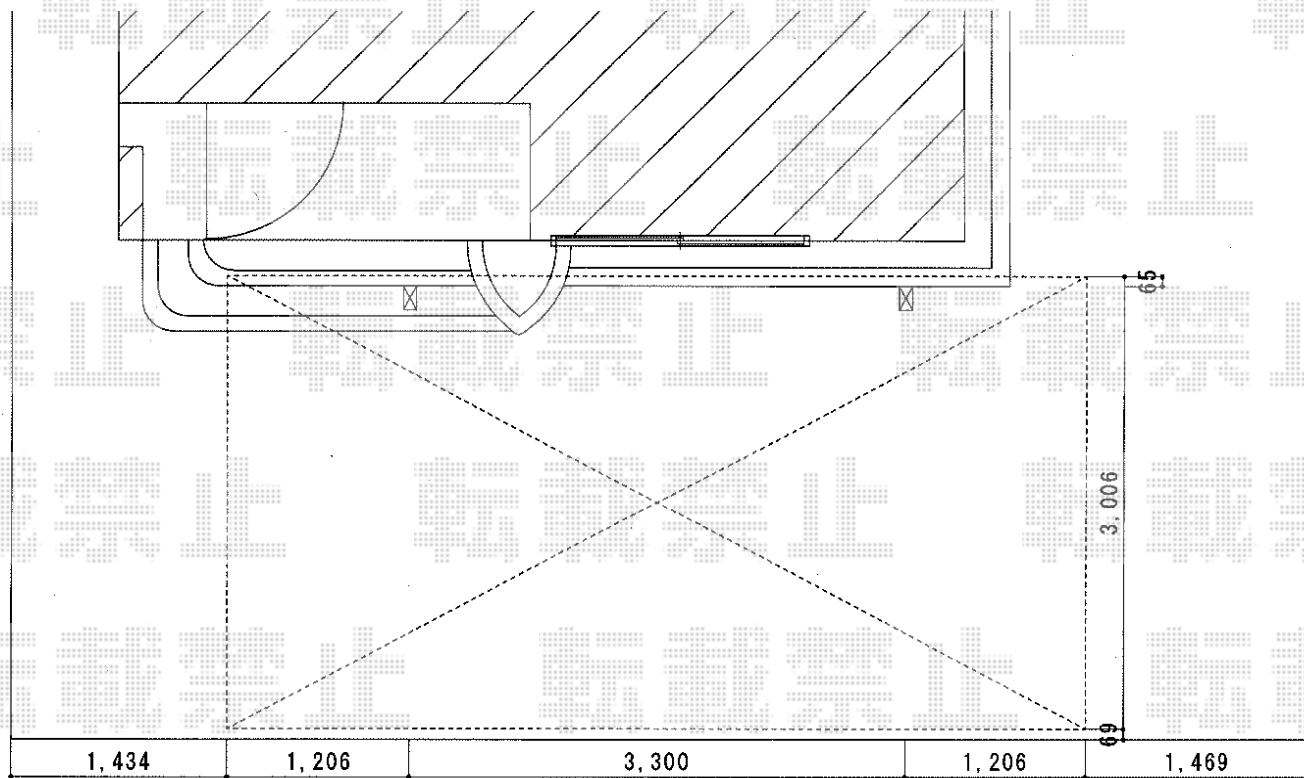

# キューブポートプラス レギュラー 積雪～20cm対応

TOEX キューブポートプラス レギュラー 積雪～20cm対応  
幅=3,006mm  
奥行=5,712mm  
色：柱・梁/シャイングレー 屋根まわり/シャイングレー+柿渋  
屋根材：ポリカーボネート（クリアマット/すりガラス調）  
柱仕様：ロング柱25仕様（有効高 約2,509mm）  
妻パネル：白（不透明）

現場状況や作図制限により概略図の内容と多少の違いが生じることがございます。  
施工時は、現場優先とさせて頂きたく思いますので、お立会い頂き、  
最終のご指示のほど、何卒、宜しくお願い致します。