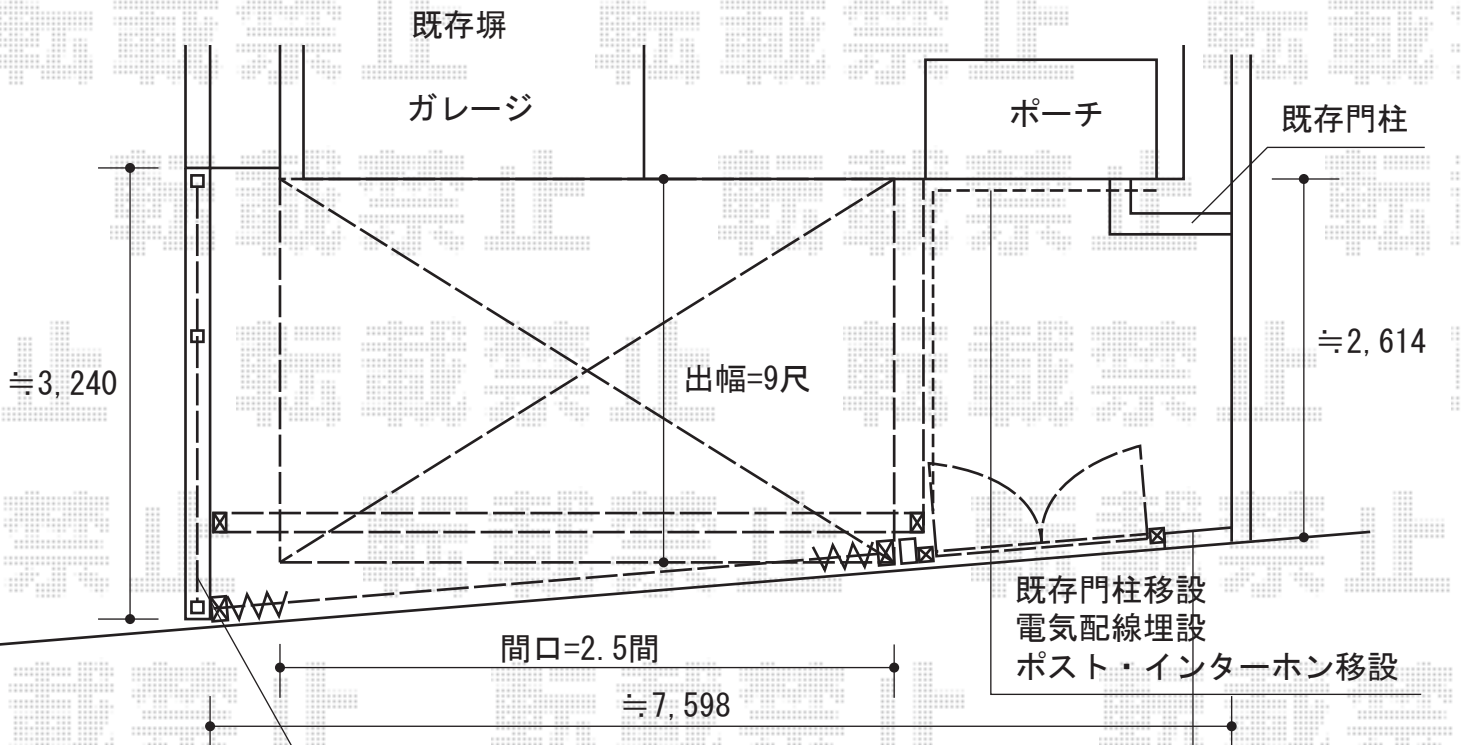

門扉・カーゲート・フェンス

化粧ブロック2段+T-6フェンス

化粧ブロック3段
+T-6フェンス

TOEX ハイグリッドフェンスN1型[間仕切り]
 本体1枚 (W×H) = (2,000mm×600mm) × 2枚
 アルミ柱: T6×5本
 主柱部品: T6×1
 端柱部品: T6×4
 色: シヤイングレー
 部品: 小口キャップ×2

TOEX アルピタHGミニ ノンキャスター 両開き
 開口幅=5,079mm
 全幅=5,350mm
 たたみ幅=685mm+686mm
 高さ=1,100mm
 色: シヤイングレー
 キャスター数: 無
 落棒数: 2

TOEX プリレオR3型 両開き[門柱仕様]
 本体1枚 (W×H) = (700mm×1,000mm) × 2枚
 色: シヤイングレー
 錠: シリンダーRD錠
 開き: 内開き

現場状況や作図制限により概略図の内容と多少の違いが生じることがございます。
 施工時は、現場優先とさせて頂きたく思いますので、お立会い頂き、
 最終のご指示のほど、何卒、宜しくお願い致します。

EX-SHOP
[HTTP://WWW.EX-SHOP.NET](http://www.ex-shop.net)