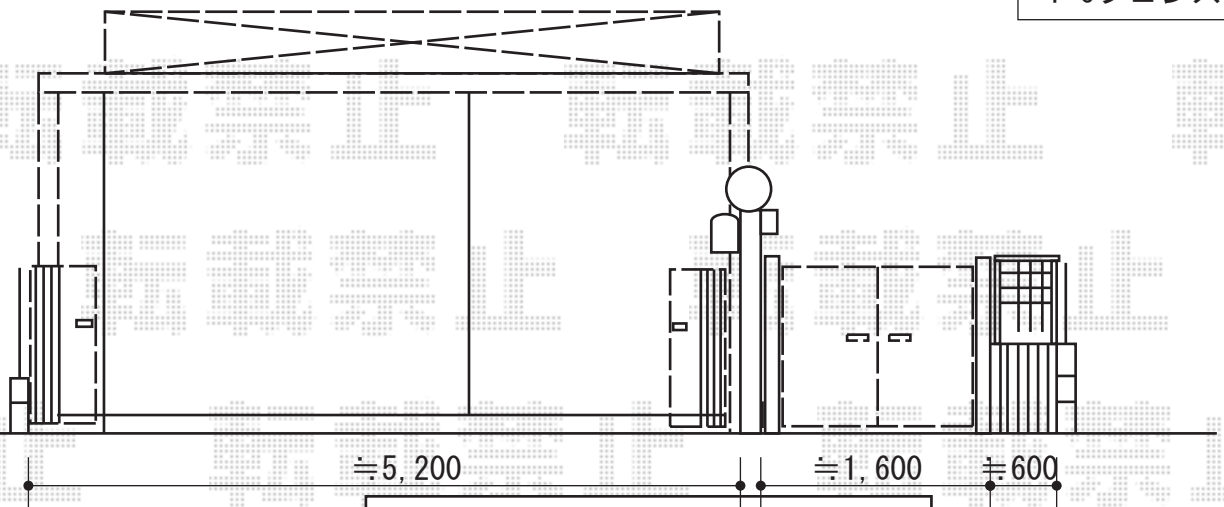

門扉・カーゲート・フェンス

化粧ブロック2段+T-6フェンス

化粧ブロック3段
+T-6フェンス

TOEX ハイグリッドフェンスN1型[間仕切り]
 本体1枚 (W×H) = (2,000mm×600mm) × 2枚
 アルミ柱: T6×5本
 主柱部品: T6×1
 端柱部品: T6×4
 色: シヤイングレー
 部品: 小口キャップ×2

TOEX アルピタHGミニ ノンキャスター 両開き
 開口幅=5,079mm
 全幅=5,350mm
 たたみ幅=685mm+686mm
 高さ=1,100mm
 色: シヤイングレー
 キャスター数: 無
 落棒数: 2

TOEX プリレオR3型 両開き[門柱仕様]
 本体1枚 (W×H) = (700mm×1,000mm) × 2枚
 色: シヤイングレー
 錠: シリンダーRD錠
 開き: 内開き

現場状況や作図制限により概略図の内容と多少の違いが生じることがございます。
 施工時は、現場優先とさせて頂きたく思いますので、お立会い頂き、
 最終のご指示のほど、何卒、宜しくお願い致します。

EX-SHOP
[HTTP://WWW.EX-SHOP.NET](http://www.ex-shop.net)