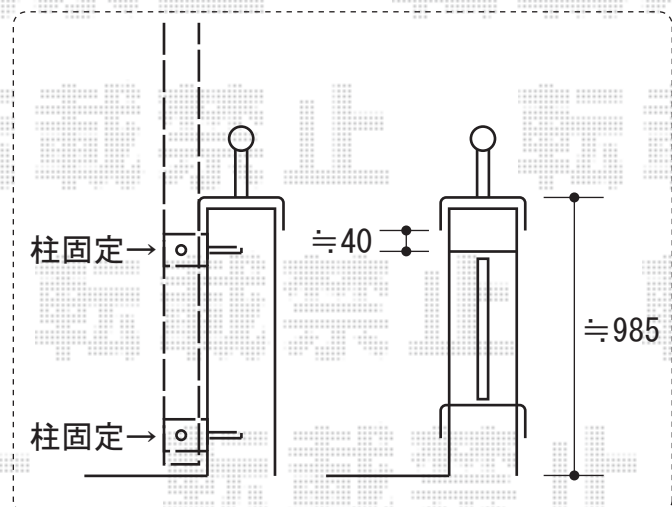

ヴェクターテラス R型 テラスタイプ 単体 積雪～20cm対応

YKK AP ヴェクターテラス R型 テラスタイプ 単体 積雪～20cm対応
 間口=メ-タ-1.0間 (柱芯々1,845mm 屋根幅2,030mm)
 出幅=4尺 (1,170mm)
 色: ホワイト
 屋根材: ポリカーボネート (アースブルー)
 柱仕様: 柱奥行移動タイプ
 施工方法: 下止め
 躯体式バルコニー用部品箱: Bタイプ中間用×2