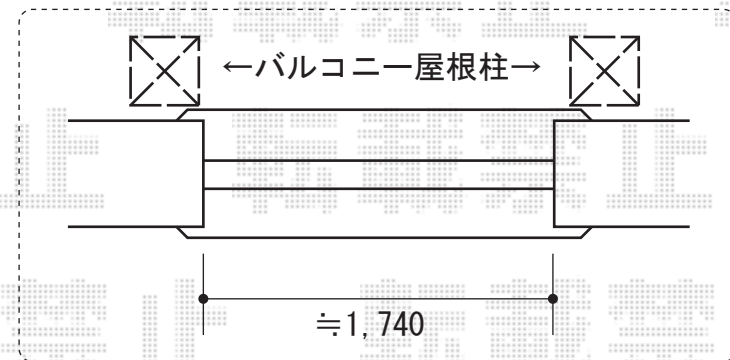

ヴェクターテラス R型 テラスタイプ 単体 積雪～20cm対応

YKK AP ヴェクターテラス R型 テラスタイプ 単体 積雪～20cm対応
 間口=メ-タ-1.0間 (柱芯々1,845mm 屋根幅2,030mm)
 出幅=4尺 (1,170mm)
 色: ホワイト
 屋根材: ポリカーボネート (アースブルー)
 柱仕様: 柱奥行移動タイプ
 施工方法: 下止め
 躯体式バルコニー用部品箱: Bタイプ中間用×2