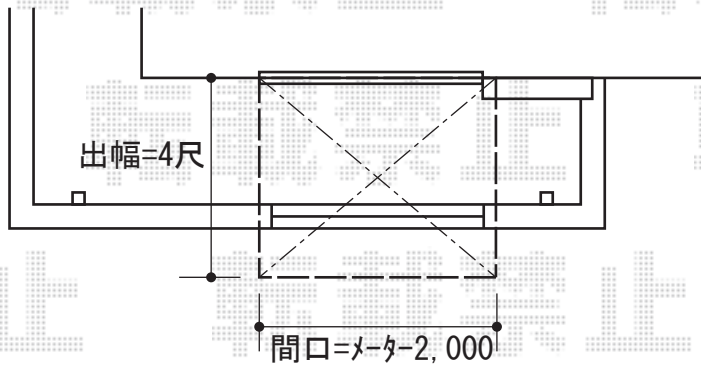

ヴェクターテラス R型 テラスタイプ 単体 積雪～20cm対応

YKK AP ヴェクターテラス R型 テラスタイプ 単体 積雪～20cm対応
 間口=メ-タ-1.0間 (柱芯々1,845mm 屋根幅2,030mm)
 出幅=4尺 (1,170mm)
 色: ホワイト
 屋根材: ポリカーボネート (アースブルー)
 柱仕様: 柱奥行移動タイプ
 施工方法: 下止め
 躯体式バルコニー用部品箱: Bタイプ中間用×2