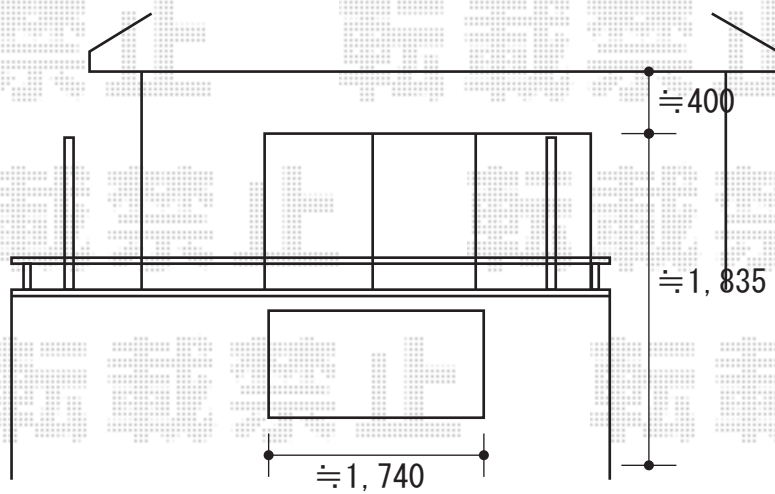

ヴェクターテラス R型 テラスタイプ 単体 積雪～20cm対応

YKK AP ヴェクターテラス R型 テラスタイプ 単体 積雪～20cm対応
 間口=メ-タ-1.0間 (柱芯々1,845mm 屋根幅2,030mm)
 出幅=4尺 (1,170mm)
 色: ホワイト
 屋根材: ポリカーボネート (アースブルー)
 柱仕様: 柱奥行移動タイプ
 施工方法: 下止め
 躯体式バルコニー用部品箱: Bタイプ中間用×2