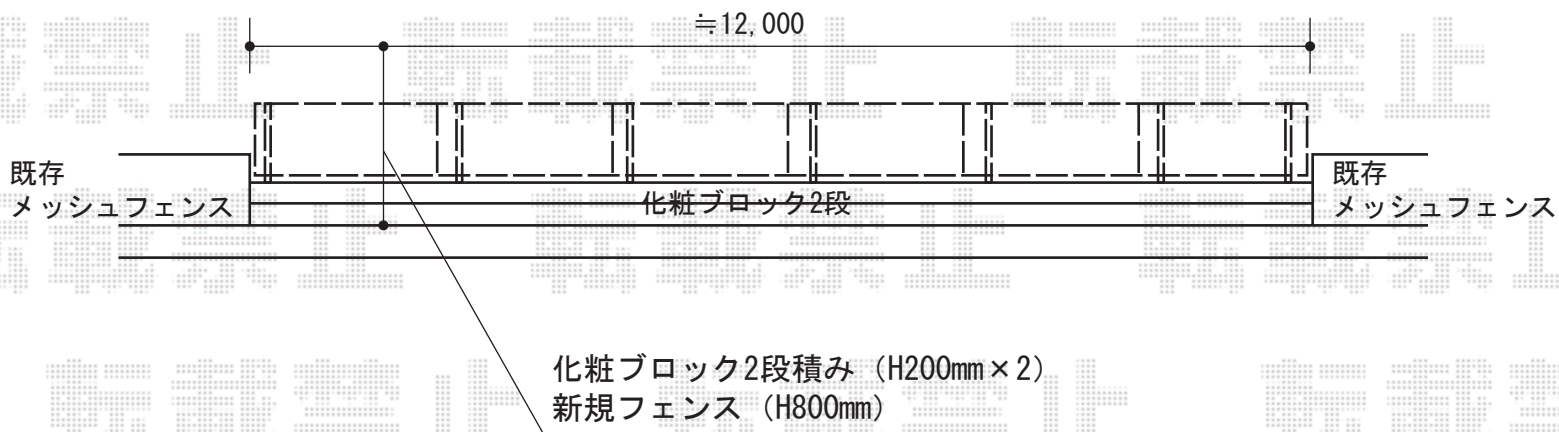

## プレリオR9型フェンス〈フリーポール〉

TOEX プレリオR9型フェンス〈フリーポール〉  
本体1枚 (W×H) = (W1979.5×H800) × 6  
柱 : (T8) × 7  
色 : オータムブラウン  
部品 : 端部キャップA×1 (4個入り)  
部品 : 部品セットA×7

現場状況や作図制限により概略図の内容と多少の違いが生じることがございます。  
施工時は、現場優先とさせていただきますので、お立会い頂き、  
最終のご指示のほど、何卒、宜しくお願い致します。