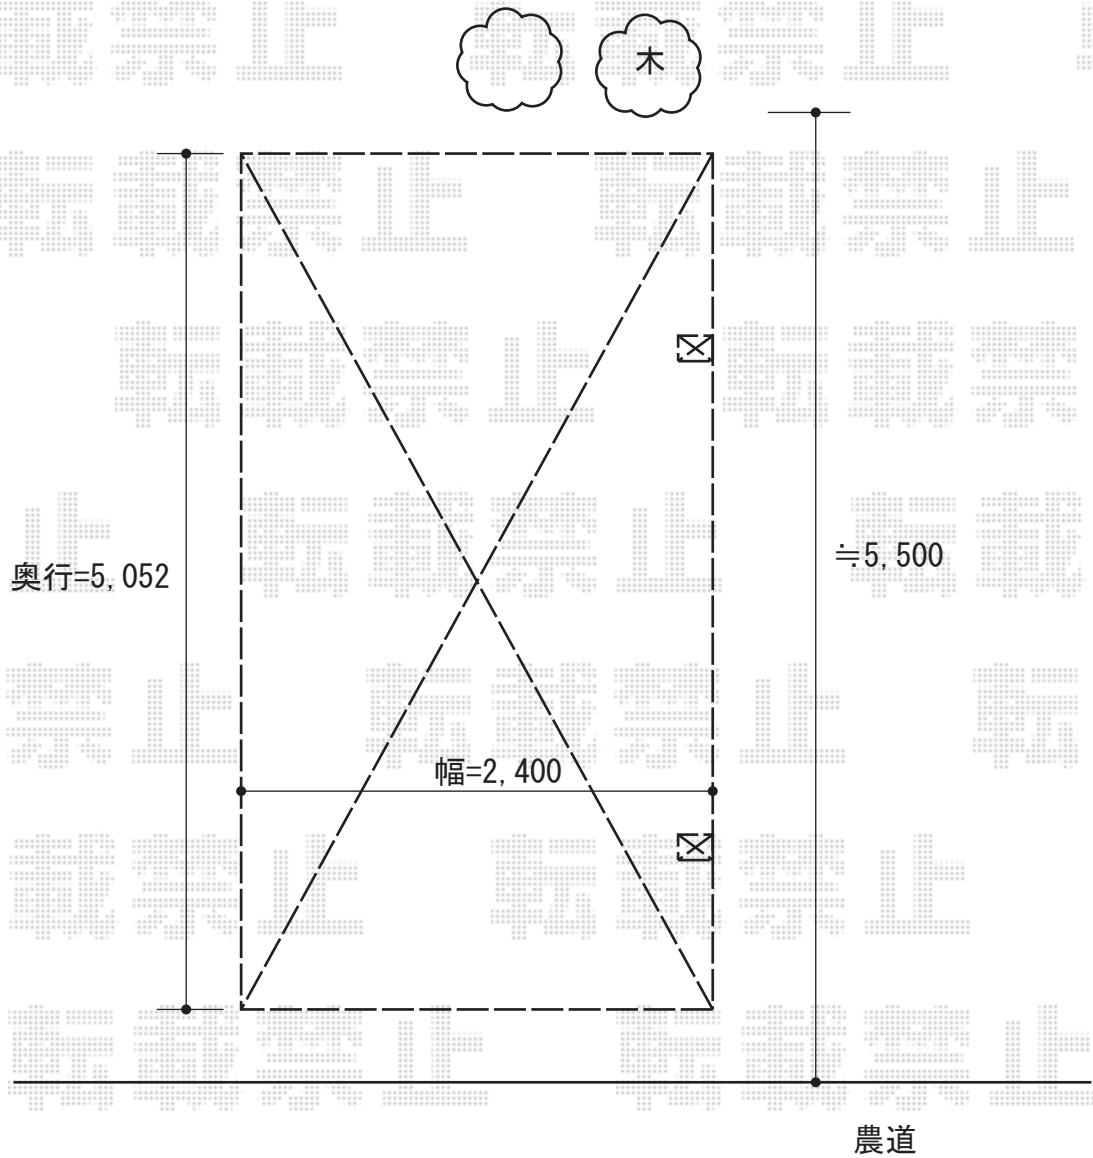

プレシオスポート 積雪～20cm対応

Value Select プレシオスポート 積雪～20cm対応
幅=2,400mm
奥行=5,052mm
色：グレースブラウン
屋根材：ポリカーボネート（スカイブルー）
柱仕様：標準柱仕様（有効高 約1,800mm）

現場状況や作図制限により概略図の内容と多少の違いが生じることがございます。
施工時は、現場優先とさせて頂きたく思いますので、お立会い頂き、
最終のご指示のほど、何卒、宜しくお願い致します。