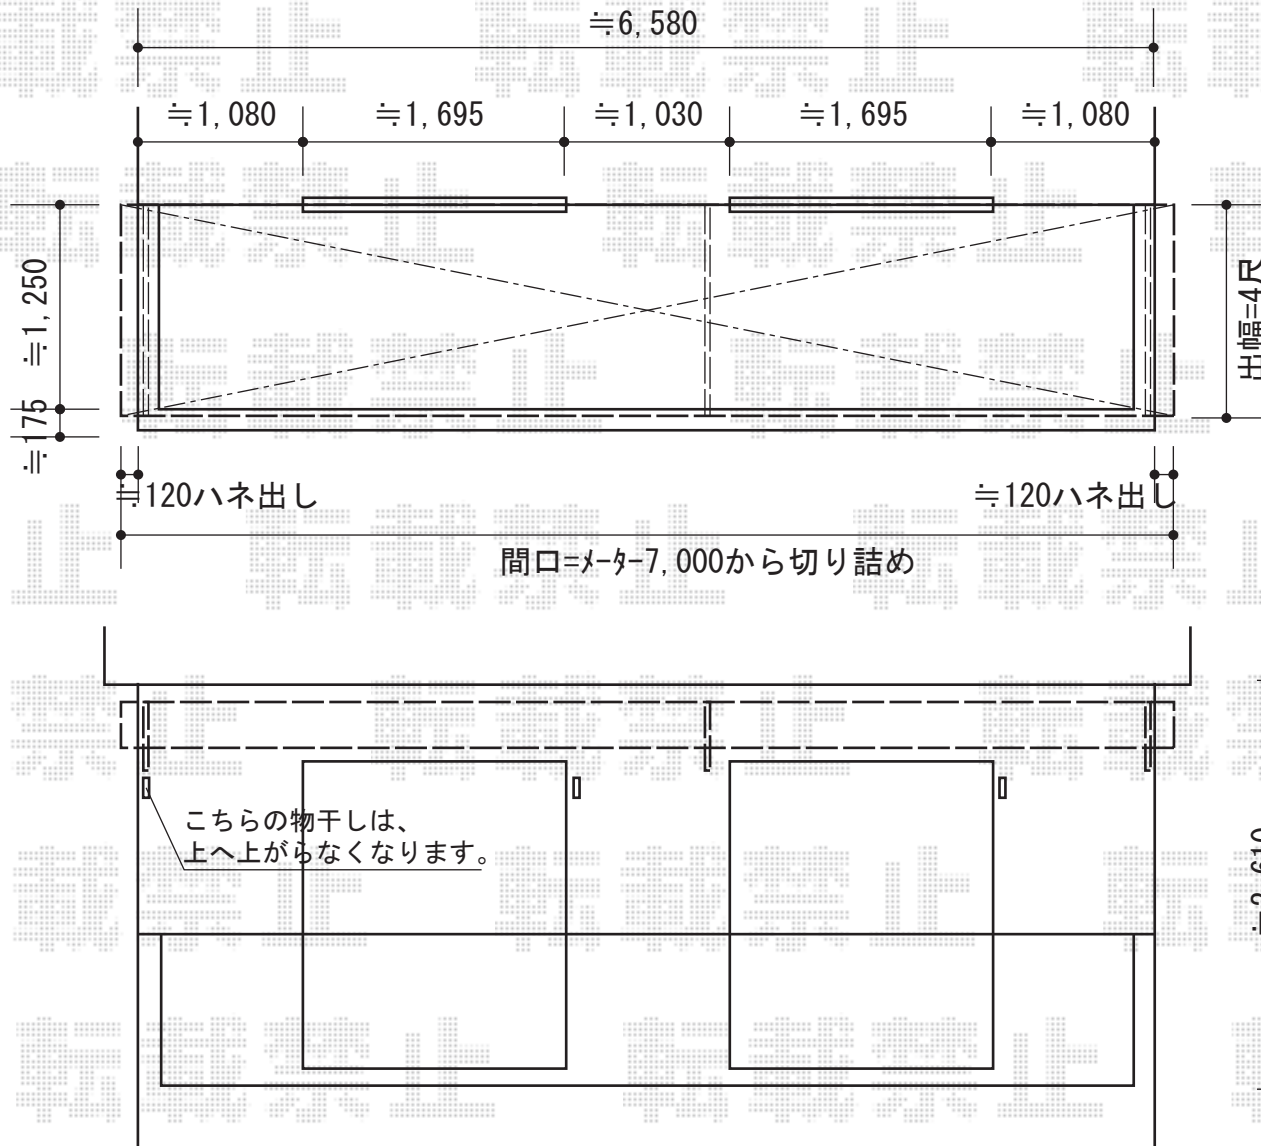

ライザーテラスII F型 ルーフタイプ 連棟 積雪～20cm対応

トステム ライザーテラスII F型 ルーフタイプ 連棟
積雪～20cm対応
間口=メーター4000+3000 (屋根幅/方杖心芯 : 7,020mm)
出幅=4尺 (1,185mm)
色 : シャイングレー
屋根材 : ポリカーボネート (ブルースモーク)
柱仕様 : 柱なし
施工方法 : 下止め

現場状況や作図制限により概略図の内容と多少の違いが生じることがございます。
施工時は、現場優先とさせて頂きたく思いますので、お立会い頂き、
最終のご指示のほど、何卒、宜しくお願い致します。