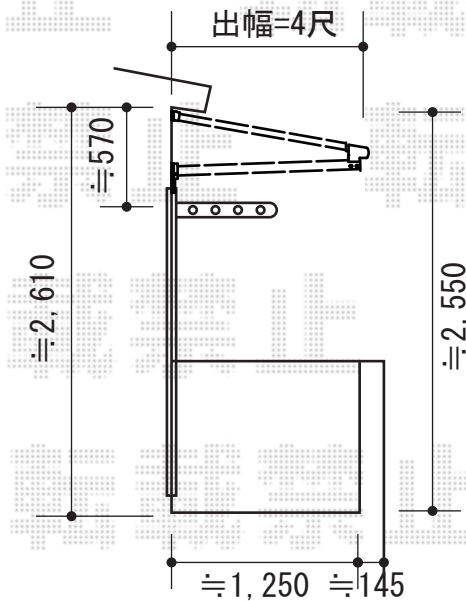

ライザーテラスII F型 ルーフタイプ 連棟 積雪～20cm対応

トステム ライザーテラスII F型 ルーフタイプ 連棟
積雪～20cm対応
間口=メーター4000+3000 (屋根幅/方杖心芯 : 7,020mm)
出幅=4尺 (1,185mm)
色 : シャイングレー
屋根材 : ポリカーボネート (ブルースモーク)
柱仕様 : 柱なし
施工方法 : 下止め

現場状況や作図制限により概略図の内容と多少の違いが生じることがございます。
施工時は、現場優先とさせて頂きたく思いますので、お立会い頂き、
最終のご指示のほど、何卒、宜しくお願い致します。