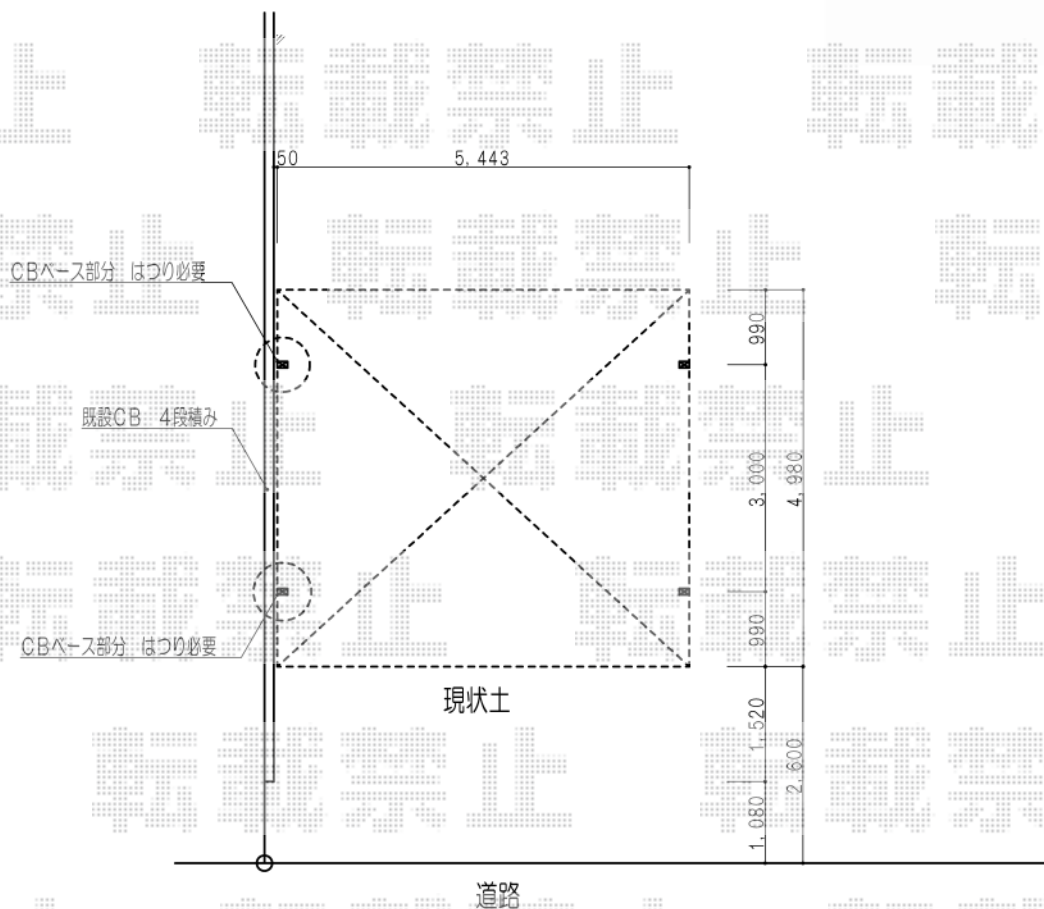

カーブポートシグマIII ワイド 積雪~30cm対応

トステム カーブポートシグマIII ワイド 積雪~30cm対応

幅=5,443mm

奥行=4,980mm

色：シャイングレー

屋根材：熱線吸収ポリカーボネート（ブルースモークマット調）

柱仕様：ロング柱23仕様（有効高 約2,300mm）

現場状況や作図制限により概略図の内容と多少の違いが生じることがございます。
施工時は、現場優先とさせて頂きたく思いますので、お立会い頂き、
最終のご指示のほど、何卒、宜しくお願い致します。