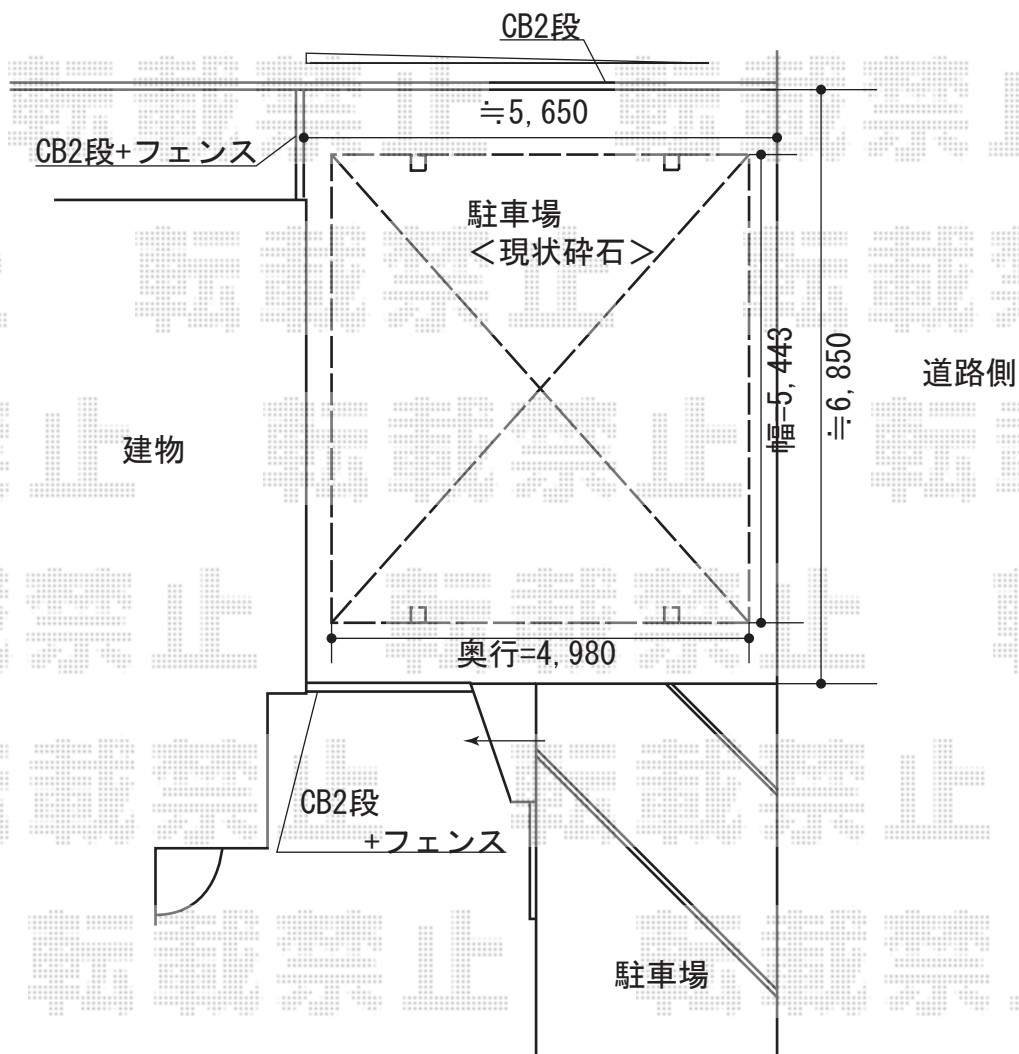

カーブポートシグマIII ワイド 積雪～30cm対応

カーブポートシグマIII ワイド 積雪～30cm対応

幅=5,443mm

奥行=4,980mm

色：シャイングレー

屋根材：熱線吸収アクアポリカーボネート（ブルースモーク）

柱仕様：ロング柱23仕様（有効高 約2,300mm）

現場状況や作図制限により概略図の内容と多少の違いが生じることがございます。
施工時は、現場優先とさせて頂きたく思いますので、お立会い頂き、
最終のご指示のほど、何卒、宜しくお願い致します。