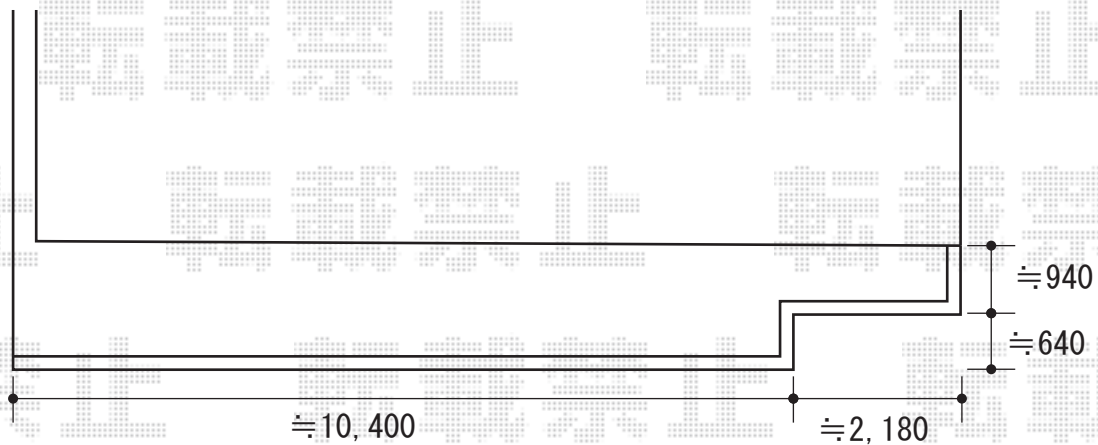

## 涼雅フェンス2N型 自在柱式

新日軽 涼雅フェンス2N型 自在柱式  
本体1枚 (W×H) =1200用 (1,965mm×1,200mm) ×6  
自在柱 : 1200用×7  
エンドキャップA : 1200用×1  
色 : ブラウン

新日軽 涼雅フェンス2N型 自在柱式  
本体1枚 (W×H) =600用 (1,965mm×600mm) ×3  
自在柱 : 600用×7  
格子付コーナーヒンジ : 600用×2  
エンドキャップA : 600用×1  
色 : ブラウン