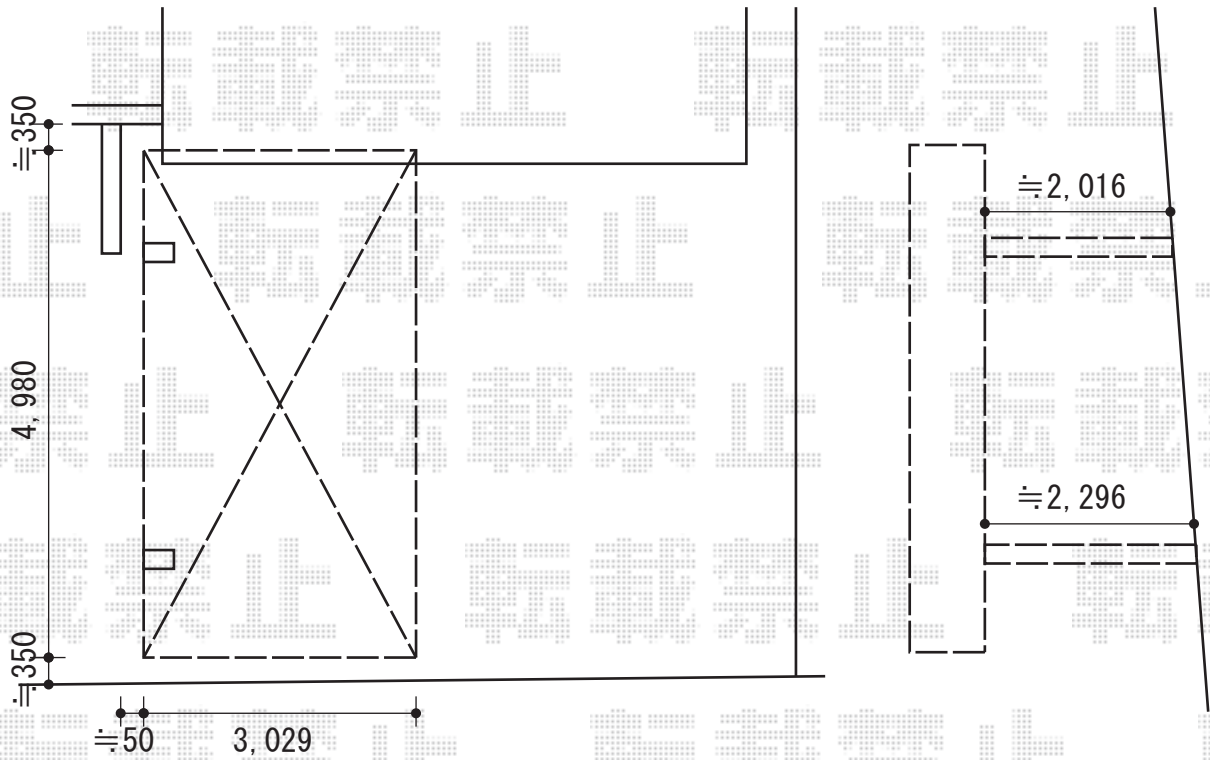

レークポートシグマIII 積雪～30cm対応

≒3,456(最大)

※高さにつきましては施工当日、現場合わせとなります。

トステム レークポートシグマIII 積雪～30cm対応

幅=3,029mm

奥行=4,980mm

色：シャイングレー

屋根材：ポリカーボネート（クリアマット/すりガラス調）

柱仕様：ロング柱28仕様（有効高 約2,800mm）

現場状況や作図制限により概略図の内容と多少の違いが生じることがございます。
施工時は、現場優先とさせて頂きたく思いますので、お立会い頂き、
最終のご指示のほど、何卒、宜しくお願い致します。

EX-SHOP
HTTP://WWW.EX-SHOP.NET

担当：大辻・永田

全ての著作権は、エクスショップに帰属します。当社とのお取引目的外の使用・複製・転載禁止となっております。