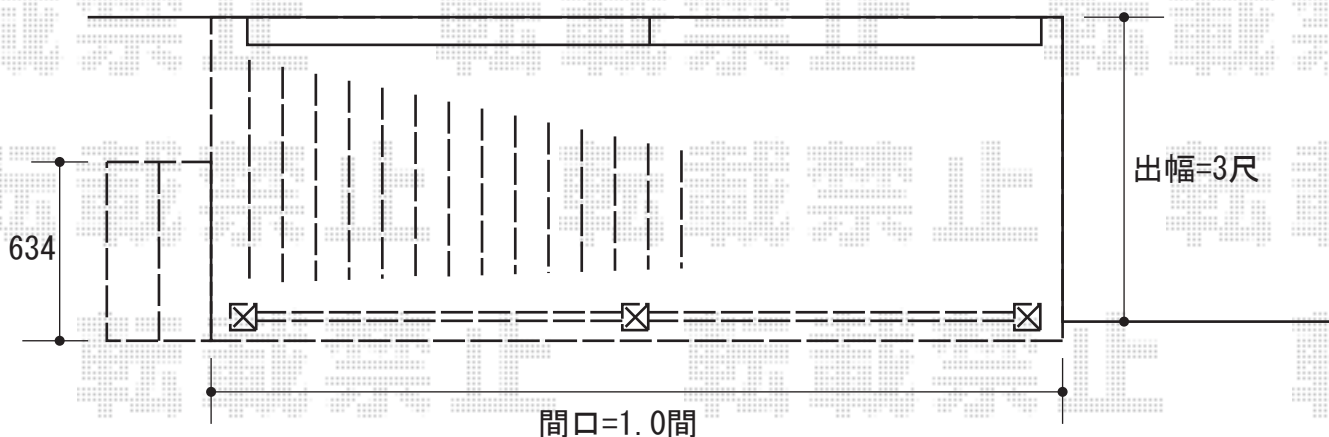

YKK AP リウッドデッキII 単体
間口=1.0間 (1,874mm)
出幅=3尺 (940mm)
色：レッドブラウン
床板：縦張り
束柱：KLタイプ (600~700mm)

YKK AP リウッドステップ4型 Sタイプ (2段)
色：レッドブラウン

YKK AP リウッドデッキフェンス1型 (井桁格子)
本体1枚 (W×H) =07用T100 (655×900mm) ×1枚
本体1枚 (W×H) =09用T100 (855×900mm) ×1枚
中柱：T100×1本
端柱：T100×2本
色：レッドブラウン

現場状況や作図制限により概略図の内容と多少の違いが生じることがございます。
施工時は、現場優先とさせて頂きたく思いますので、お立会い頂き、
最終のご指示のほど、何卒、宜しくお願い致します。

EX-SHOP
HTTP://WWW.EX-SHOP.NET

担当：大辻・永田