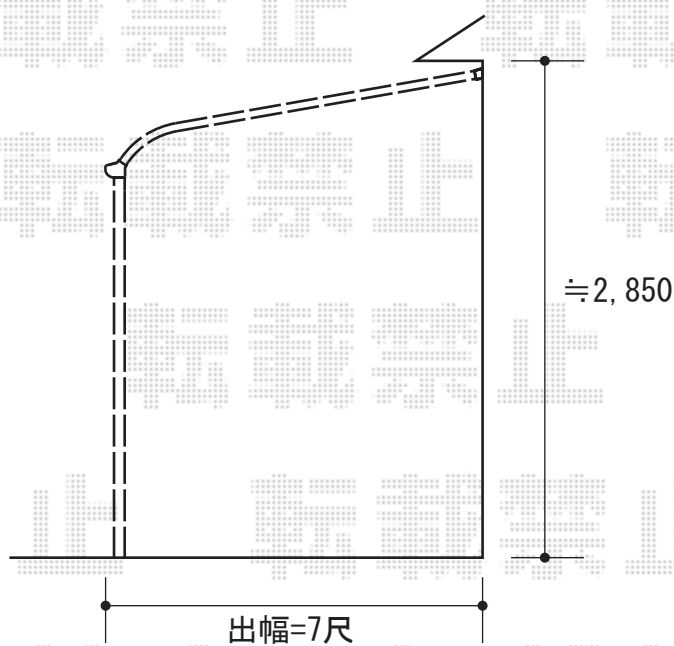

ライザーテラスⅡR型 テラスタイプ 積雪～20cm対応

トステム ライザーテラスⅡR型 テラスタイプ 積雪～20cm対応  
間口=関東間2.0+1.5間 (柱芯々6,170mm 屋根幅6,390mm)  
出幅=7尺 (2,085mm)  
色：オータムブラウン  
屋根材：ポリカーボネート (ブラウン)  
柱仕様：柱位置固定タイプ  
施工方法：上止め  
オプション：吊り下げ物干し 標準 3本入  
追加部材：オールアンカーセット (10個入り) ×1