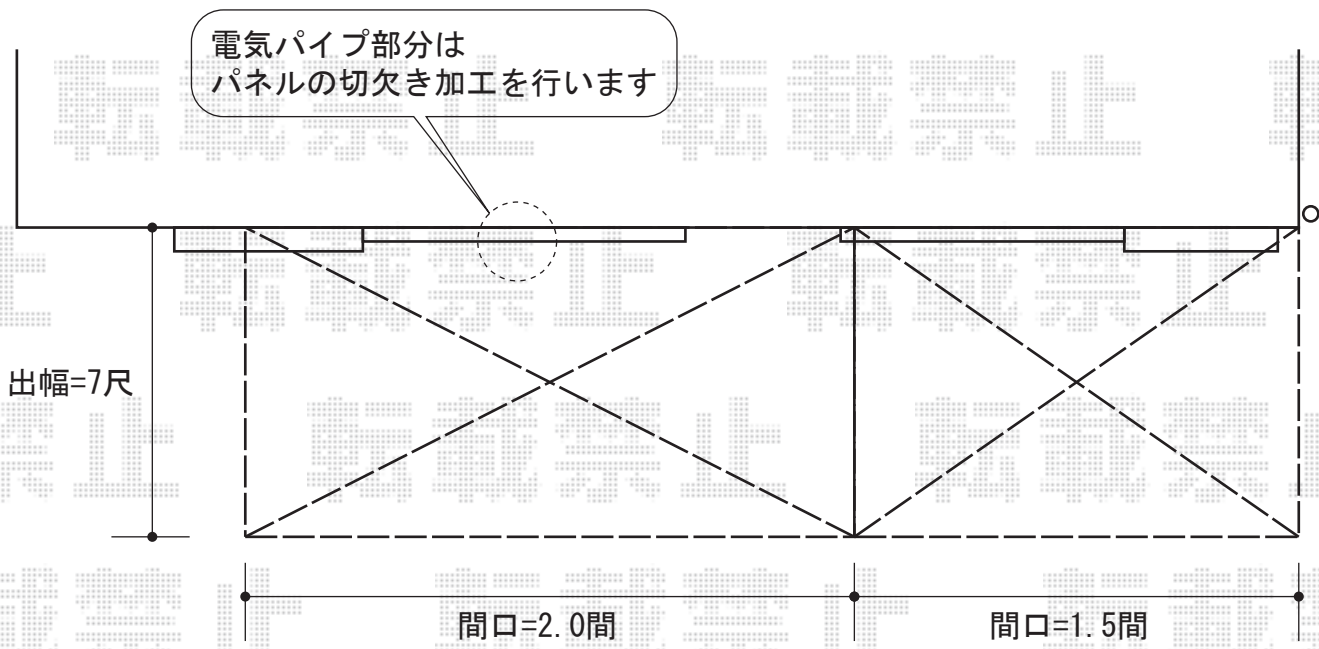

ライザーテラスⅡR型 テラスタイプ 積雪～20cm対応

トステム ライザーテラスⅡR型 テラスタイプ 積雪～20cm対応  
間口=関東間2.0+1.5間 (柱芯々6,170mm 屋根幅6,390mm)  
出幅=7尺 (2,085mm)  
色：オータムブラウン  
屋根材：ポリカーボネート (ブラウン)  
柱仕様：柱位置固定タイプ  
施工方法：上止め  
オプション：吊り下げ物干し 標準 3本入  
追加部材：オールアンカーセット (10個入り) ×1