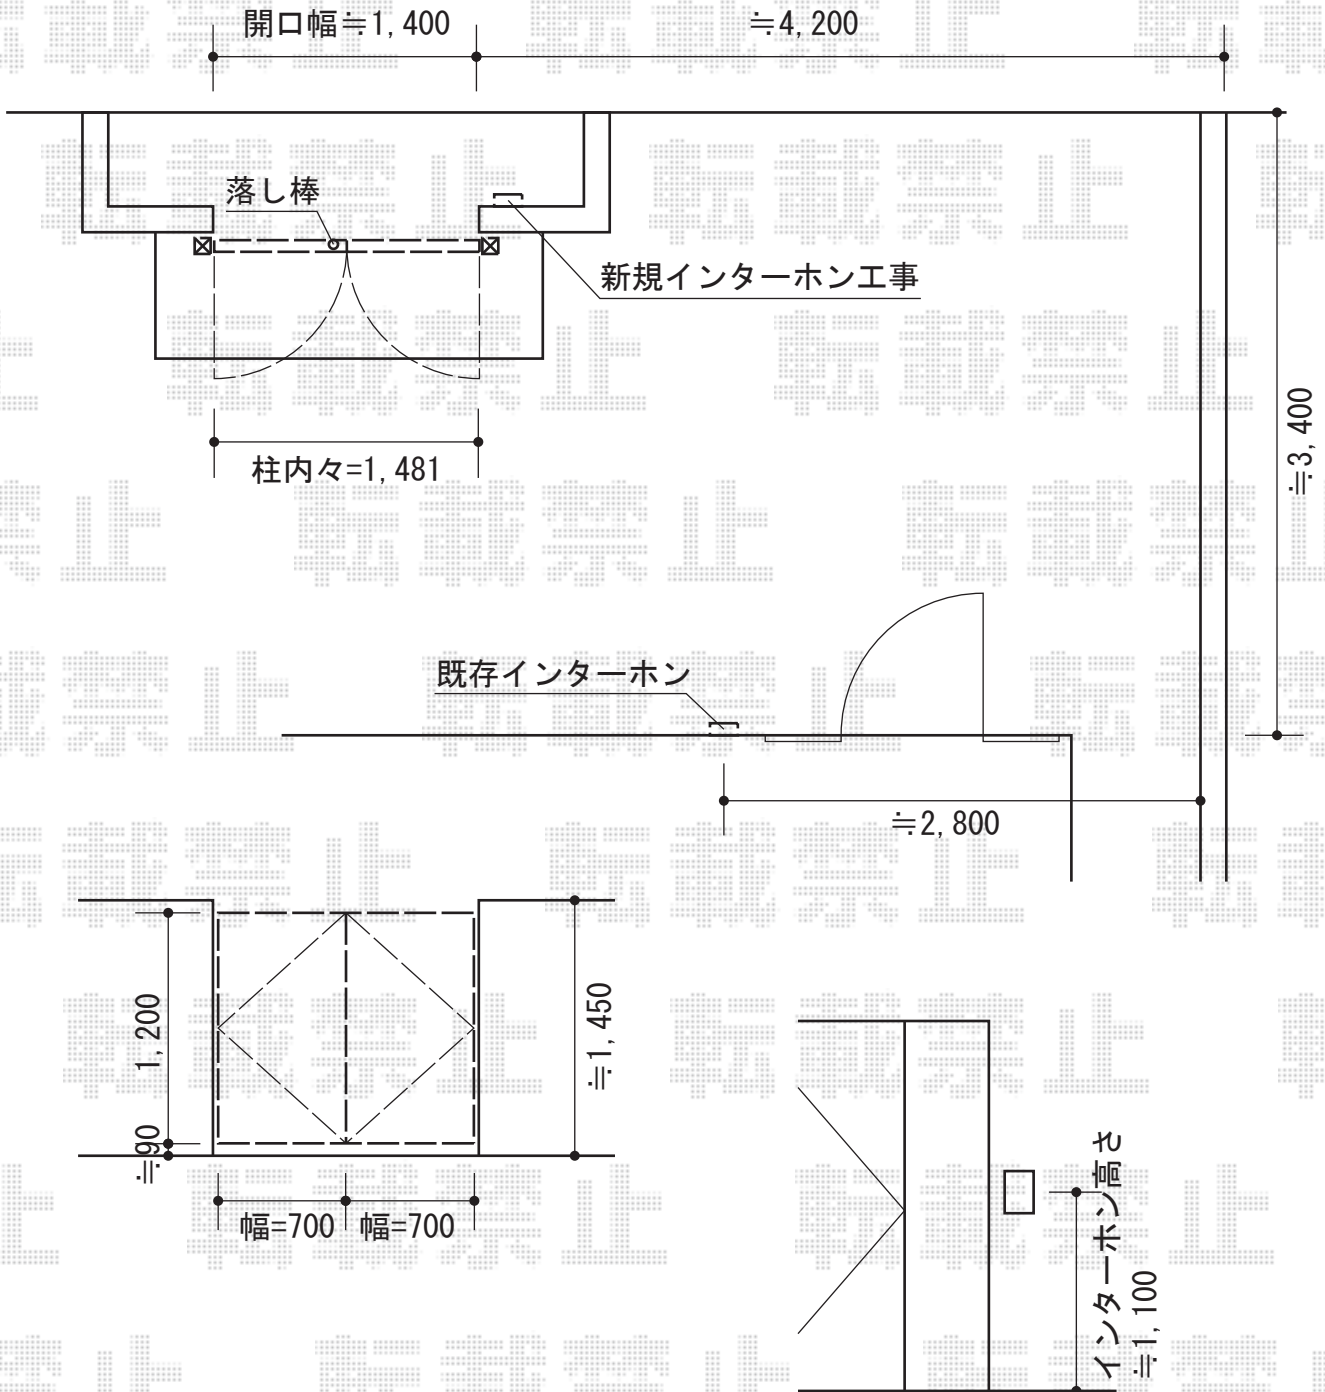

シャレオR2型門扉 両開き 柱使用タイプ

TOEX シャレオR2型門扉 両開き 柱使用タイプ
 扉1枚 (W×H) = (700・700×1,200mm)
 色：オータムブラウン
 錠：シリンダーRD錠 (把手オータムブラウン)
 開き：内開き

現場状況や作図制限により概略図の内容と多少の違いが生じることがございます。
 施工時は、現場優先とさせて頂きたく思いますので、お立会い頂き、
 最終のご指示のほど、何卒、宜しくお願い致します。