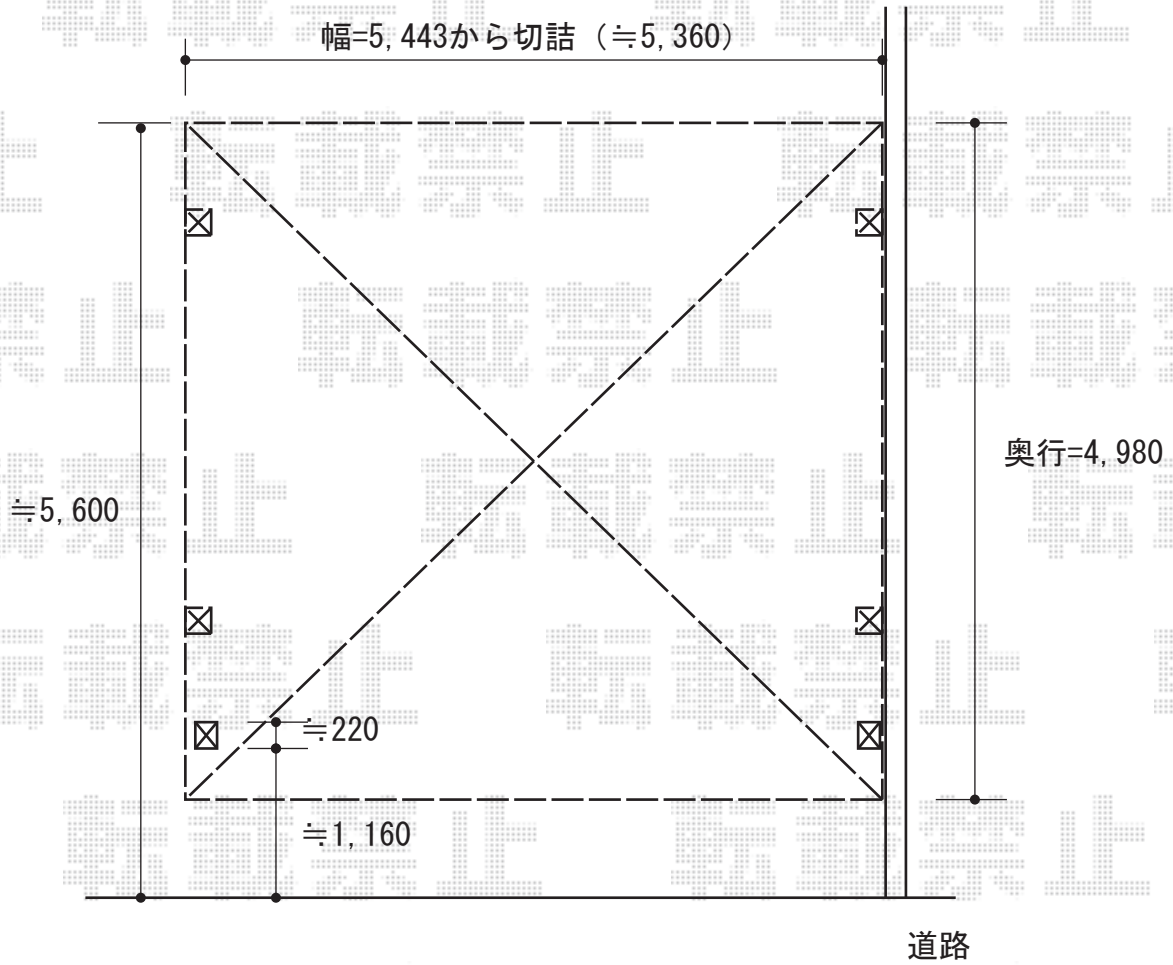

カーブポートシグマIII ワイド 積雪～30cm対応

カーブポートシグマIII ワイド 積雪～30cm対応
幅=5,443mm
奥行=4,980mm
色：ブラック
屋根材：ポリカーボネート（ブルースモーク）
柱仕様：ロング柱23仕様（有効高 約2,300mm）

現場状況や作図制限により概略図の内容と多少の違いが生じることがございます。
施工時は、現場優先とさせて頂きたく思いますので、お立会い頂き、
最終のご指示のほど、何卒、宜しくお願い致します。