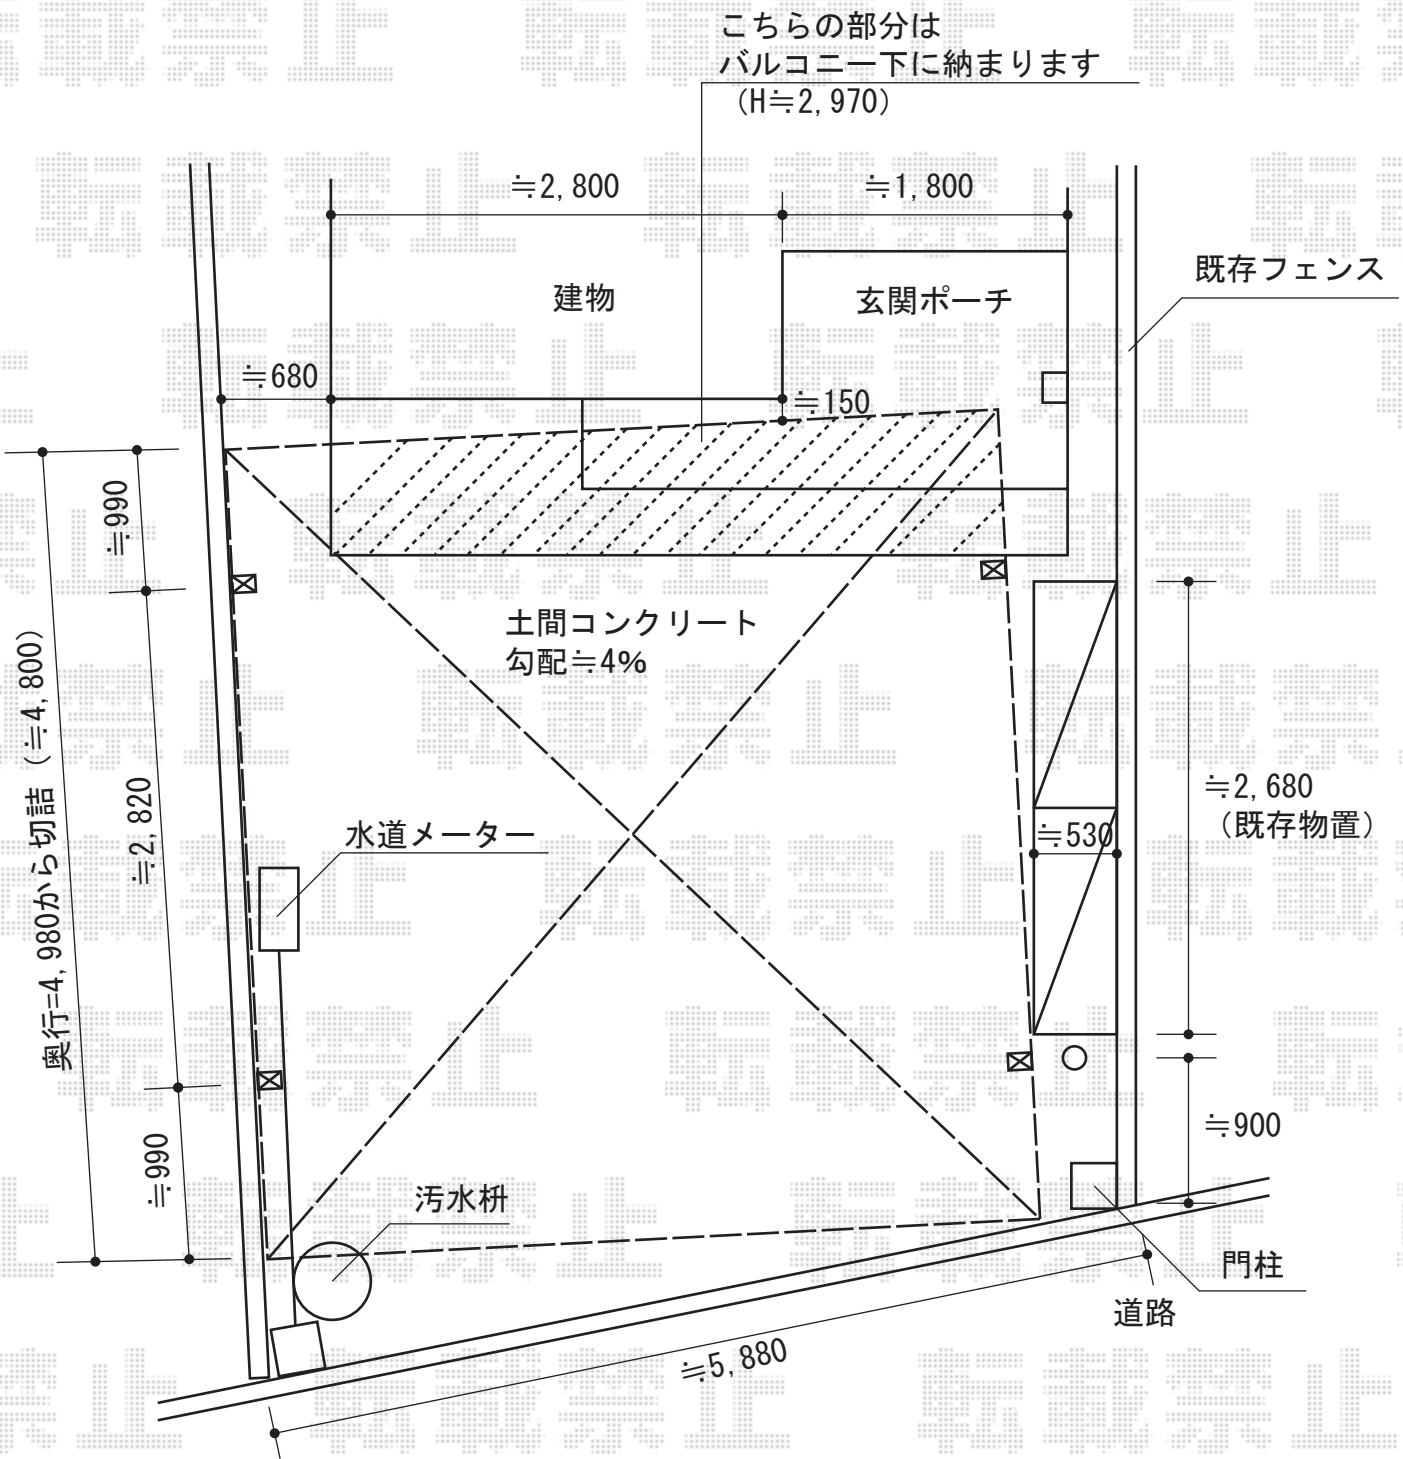

カーブポートシグマIII ワイド 積雪～

トステム カーブポートシグマIII ワイド 積雪～30cm対応
 幅=4,837mm
 奥行=4,980mm
 色：シャイングレー
 屋根材：ポリカーボネート（クリアマット/すりガラス調）
 柱仕様：ロング柱23仕様（有効高 約2,300mm）

現場状況や作図制限により概略図の内容と多少の違いが生じることがございます。
 施工時は、現場優先とさせて頂きたく思いますので、お立会い頂き、
 最終のご指示のほど、何卒、宜しくお願い致します。