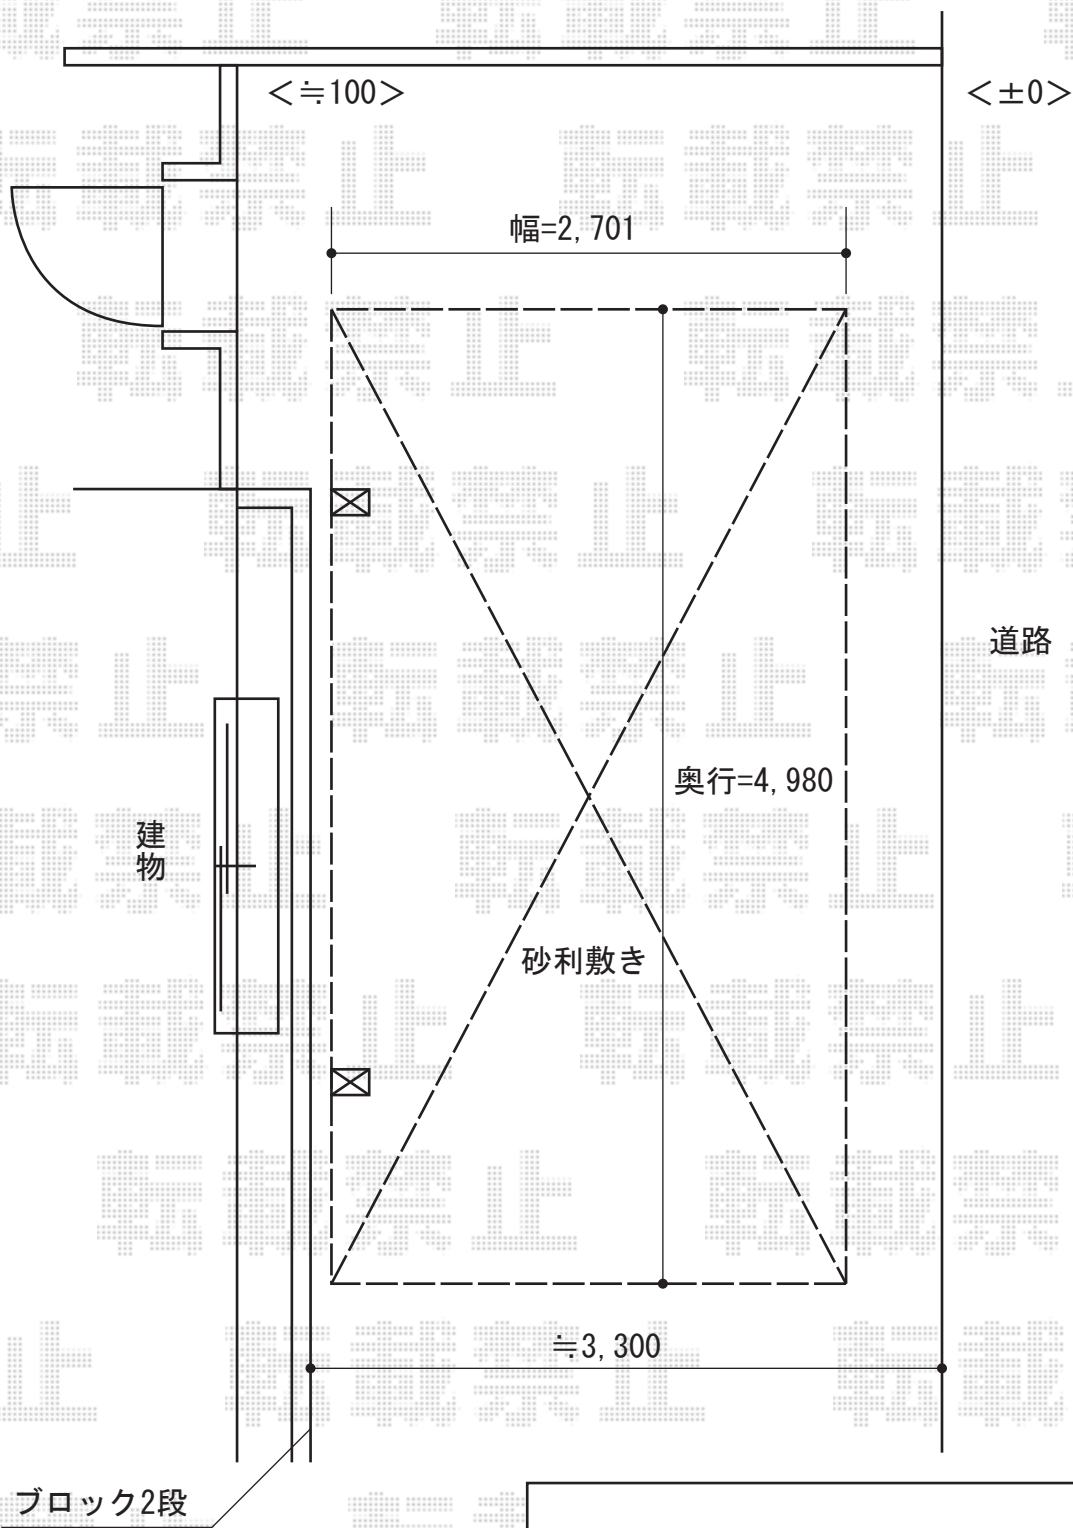

カーブポートシグマIII 積雪～30cm対応

トステム カーブポートシグマIII 積雪～30cm対応

幅=2,701mm

奥行=4,980mm

色：シャイングレー

屋根材：ポリカーボネート（クリアマット/すりガラス調）

柱仕様：ロング柱28仕様（有効高 約2,800mm）

現場状況や作図制限により概略図の内容と多少の違いが生じることがございます。
施工時は、現場優先とさせていただきますので、お立会い頂き、
最終のご指示のほど、何卒、宜しくお願い致します。