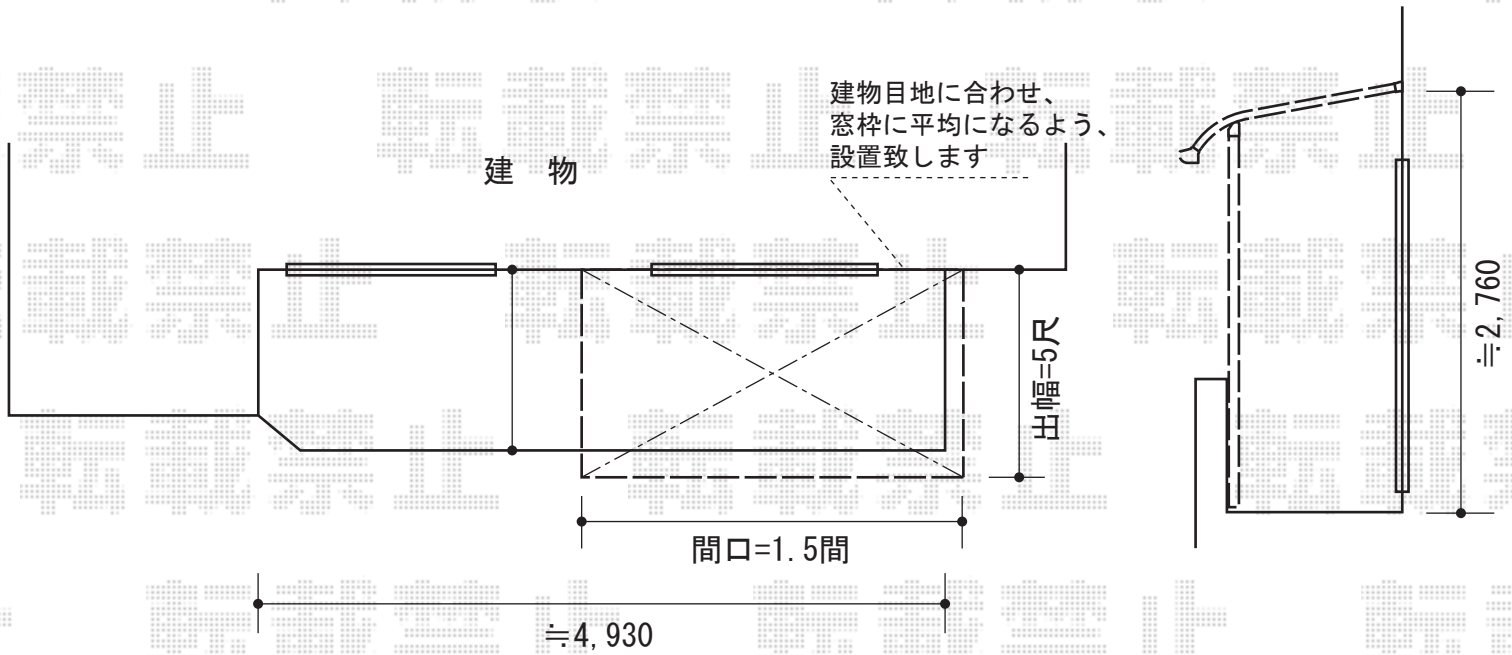

ライザーテラスII R型 屋根タイプ 単体 積雪～20cm対応

トステム ライザーテラスII R型 屋根タイプ 単体 積雪～20cm対応
間口=関東間1.5間 (柱芯々2,530mm 屋根幅2,750mm)
出幅=5尺 (1,485mm)
色：シャイングレー
屋根材：ポリカーボネート (クリアマット)
柱仕様：柱奥行移動タイプ
施工方法：下止め仕様

現場状況や作図制限により概略図の内容と多少の違いが生じることがございます。
施工時は、現場優先とさせて頂きたく思いますので、お立会い頂き、
最終のご指示のほど、何卒、宜しくお願い致します。