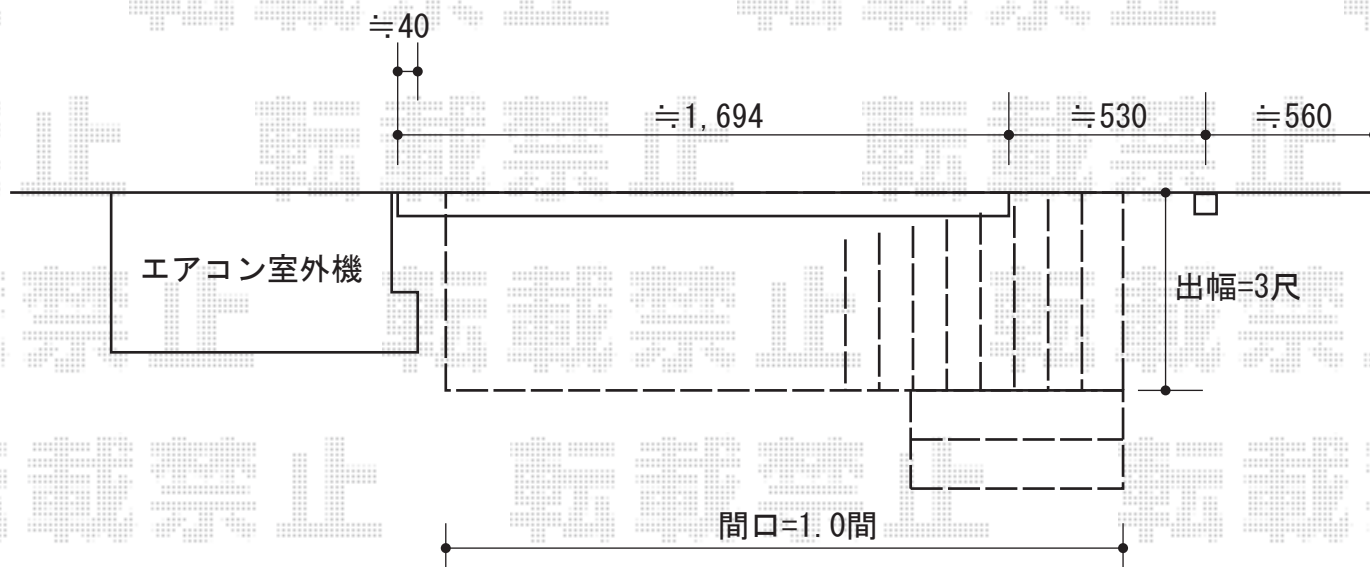

リウッドデッキII 単体 標準タイプ

YKK AP リウッドデッキII 単体 標準タイプ
間口=1.0間 (1,874mm)
出幅=4.5尺 (1,395mm)
色：(床板：レッドブラウン/束柱：カームブラック)
床板：縦貼り
束柱：KLタイプ (600~700mm)

現場状況や作図制限により概略図の内容と多少の違いが生じることがございます。
施工時は、現場優先とさせていただきますので、お立会い頂き、
最終のご指示のほど、何卒、宜しくお願い致します。