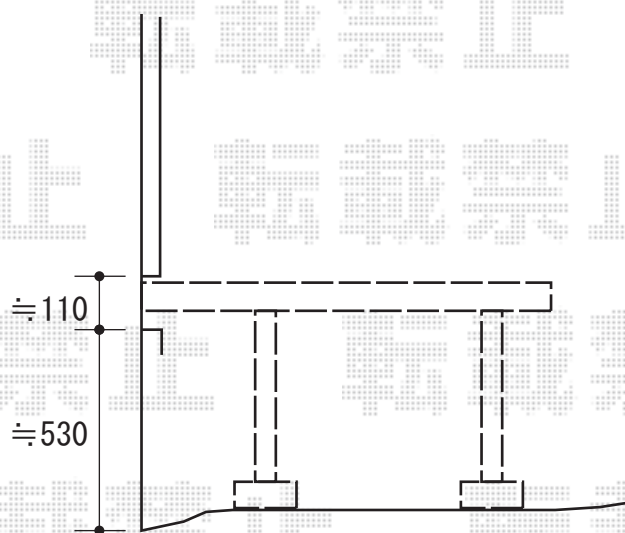

リウッドデッキII 単体 標準タイプ

YKK AP リウッドデッキII 単体 標準タイプ
間口=1.0間 (1,874mm)
出幅=4.5尺 (1,395mm)
色：(床板：レッドブラウン/束柱：カームブラック)
床板：縦貼り
束柱：KLタイプ (600~700mm)

現場状況や作図制限により概略図の内容と多少の違いが生じることがございます。
施工時は、現場優先とさせていただきますので、お立会い頂き、
最終のご指示のほど、何卒、宜しくお願い致します。