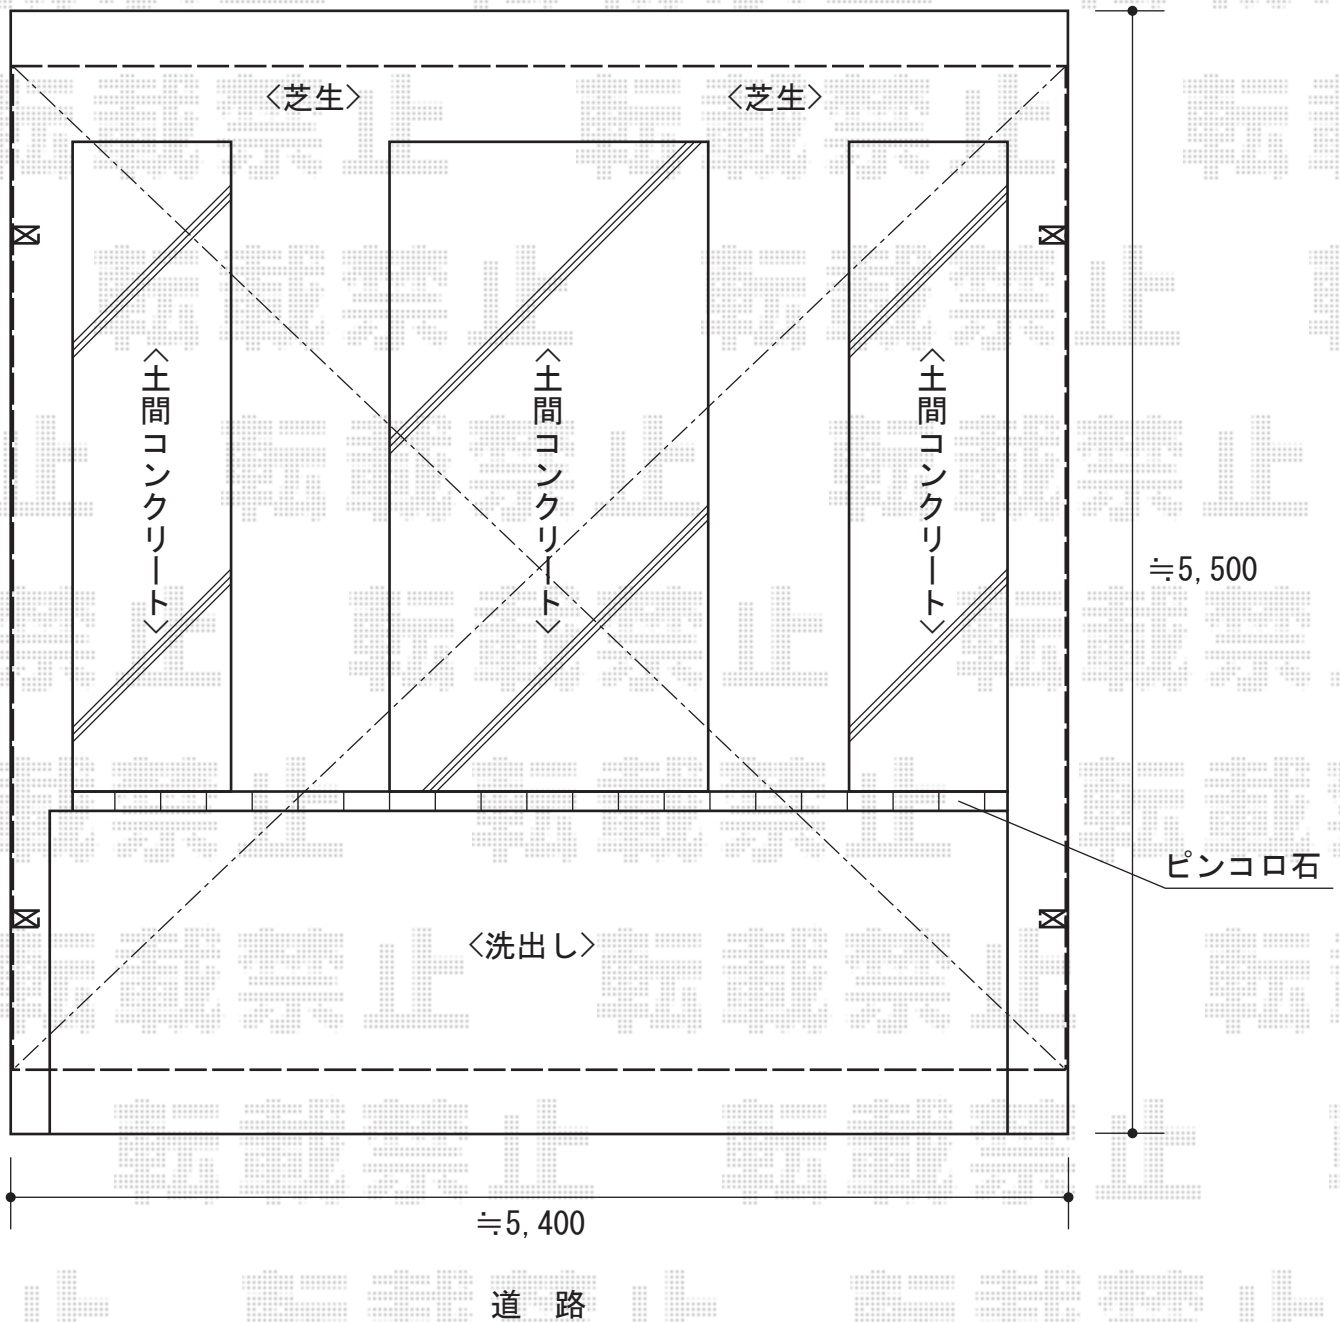

カーブポートシグマIII ワイド 積雪～30cm対応

トステム カーブポートシグマIII ワイド 積雪～30cm対応  
幅=5,443mm  
奥行=4,980mm  
色：シャイングレー  
屋根材：ポリカーボネート（クリアマット/すりガラス調）  
柱仕様：ロング柱23仕様（有効高 約2,300mm）

現場状況や作図制限により概略図の内容と多少の違いが生じることがございます。  
施工時は、現場優先とさせて頂きたく思いますので、お立会い頂き、  
最終のご指示のほど、何卒、宜しくお願い致します。