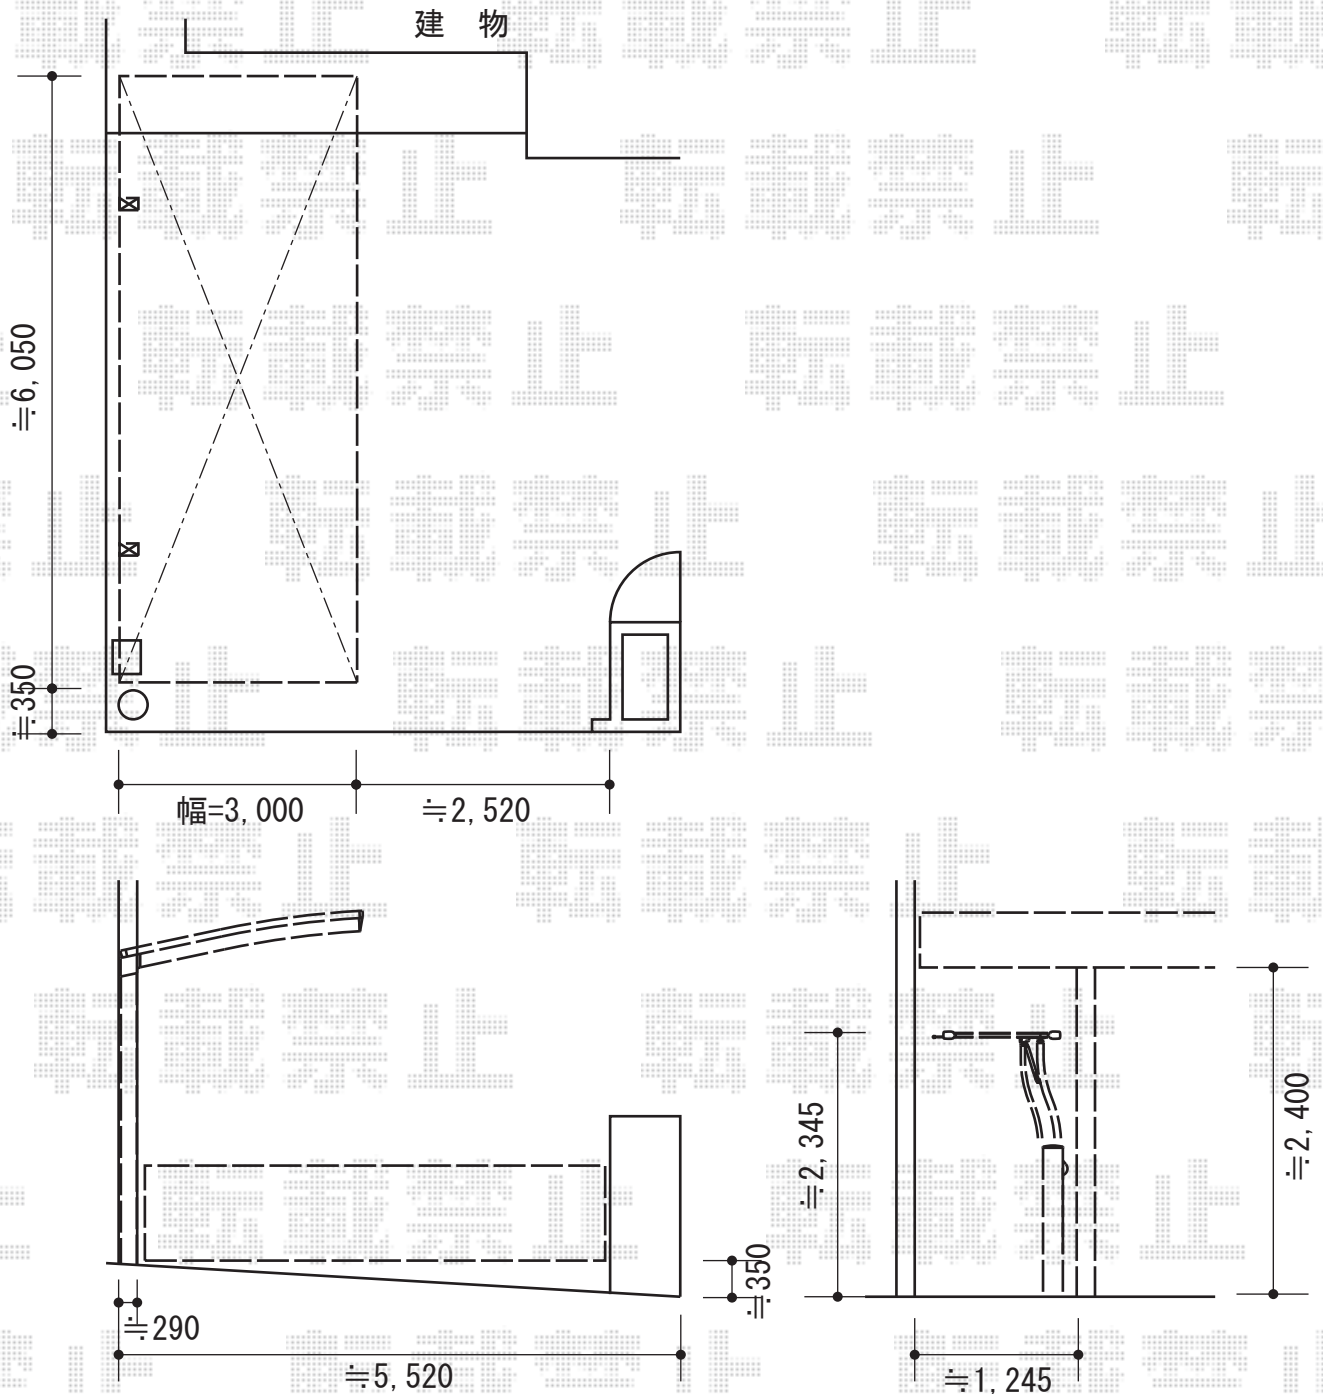

カーポート・カーゲート

トステム カーブポートシグマIII
 幅=3,000mm
 奥行=5,686mm
 色：ホワイト
 屋根材：熱線吸収アクアポリカーボネート
 (ライトブルー)
 柱仕様：ロング柱23仕様 (有効高 約2,300mm)

TOEX ワイドオーバードアR1型 電動式
 【特注】
 本体 (W×H) = (W5,230mm×H1,000mm)
 色：ホワイト
 柱仕様：ハイルーフ仕様
 駆動：外観左側 (トランス仕様：1モーター)
 追加部材：ロング接地ストッパー

現場状況や作図制限により概略図の内容と多少の違いが生じることがございます。
 施工時は、現場優先とさせて頂きたく思いますので、お立会い頂き、
 最終のご指示のほど、何卒、宜しくお願い致します。

EX-SHOP
[HTTP://WWW.EX-SHOP.NET](http://www.ex-shop.net)

担当：長谷川