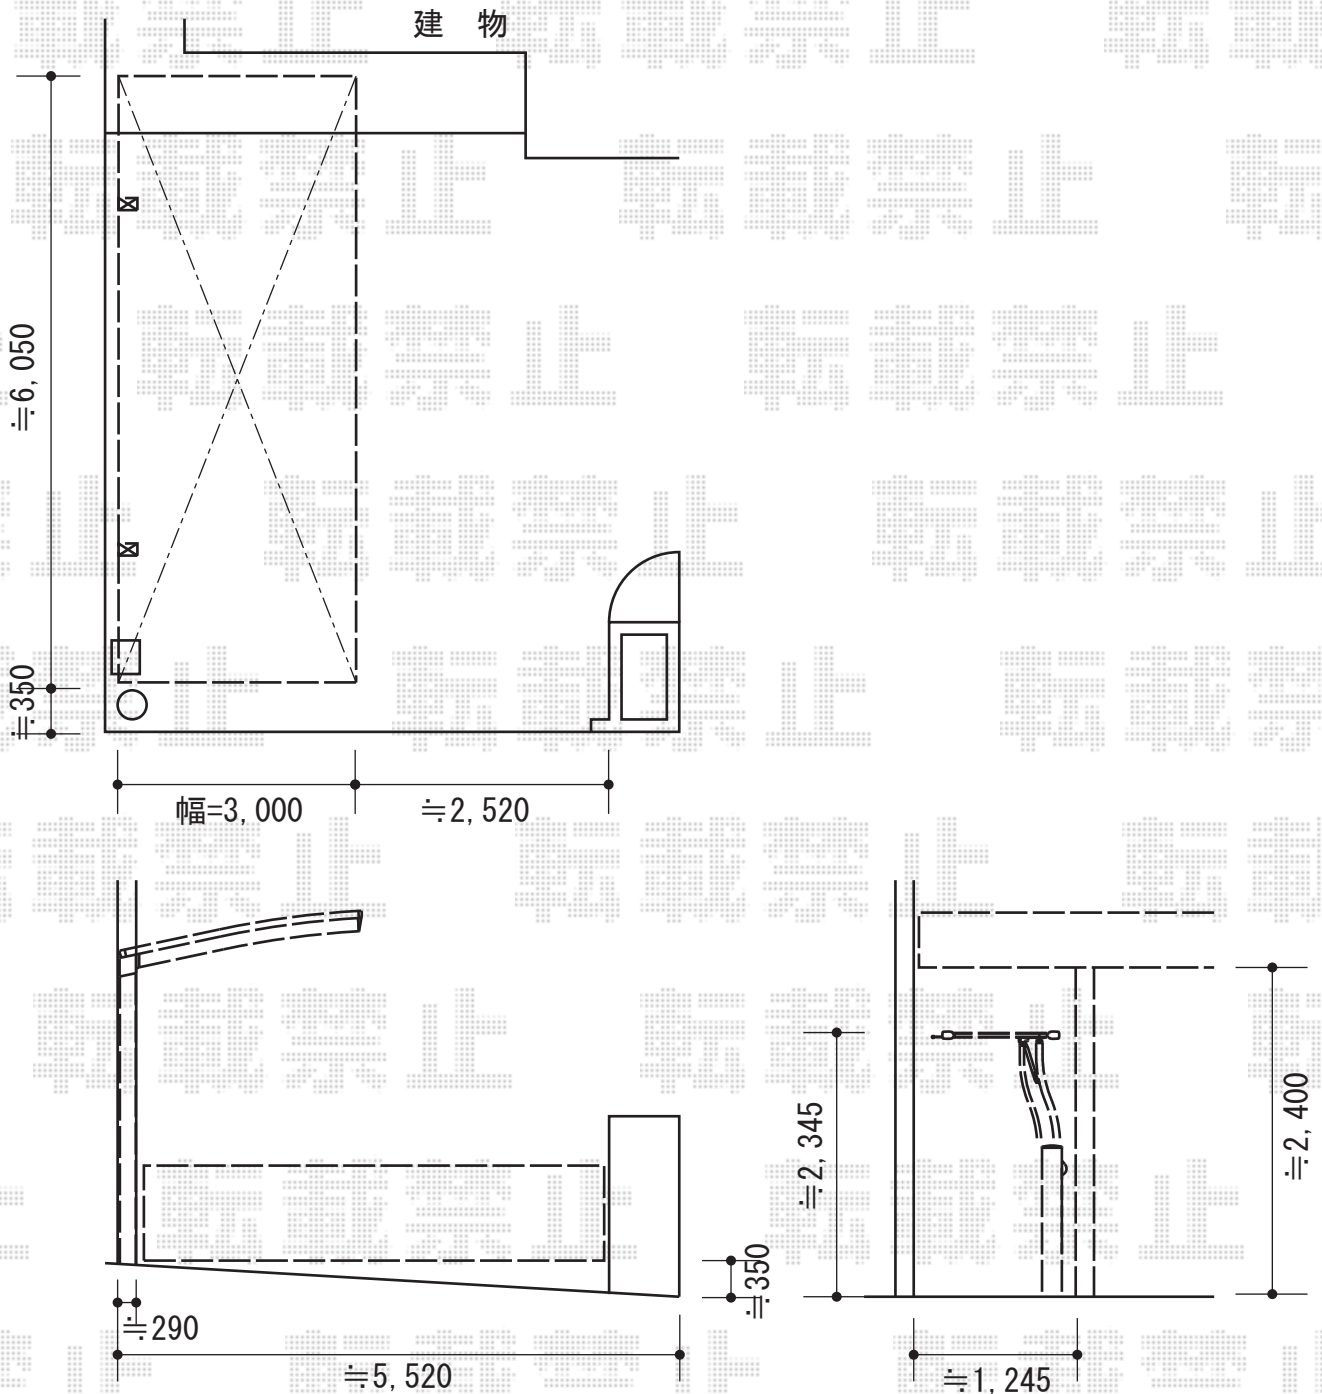

カーポート・カーゲート

トステム カーブポートシグマIII
 幅=3,000mm
 奥行=5,686mm
 色：ホワイト
 屋根材：熱線吸収アクアポリカーボネート
 (ライトブルー)
 柱仕様：ロング柱23仕様 (有効高 約2,300mm)

TOEX ワイドオーバードアR1型 電動式
 【特注】
 本体 (W×H) = (W5,230mm×H1,000mm)
 色：ホワイト
 柱仕様：ハイルーフ仕様
 駆動：外観左側 (トランス仕様：1モーター)
 追加部材：ロング接地ストッパー