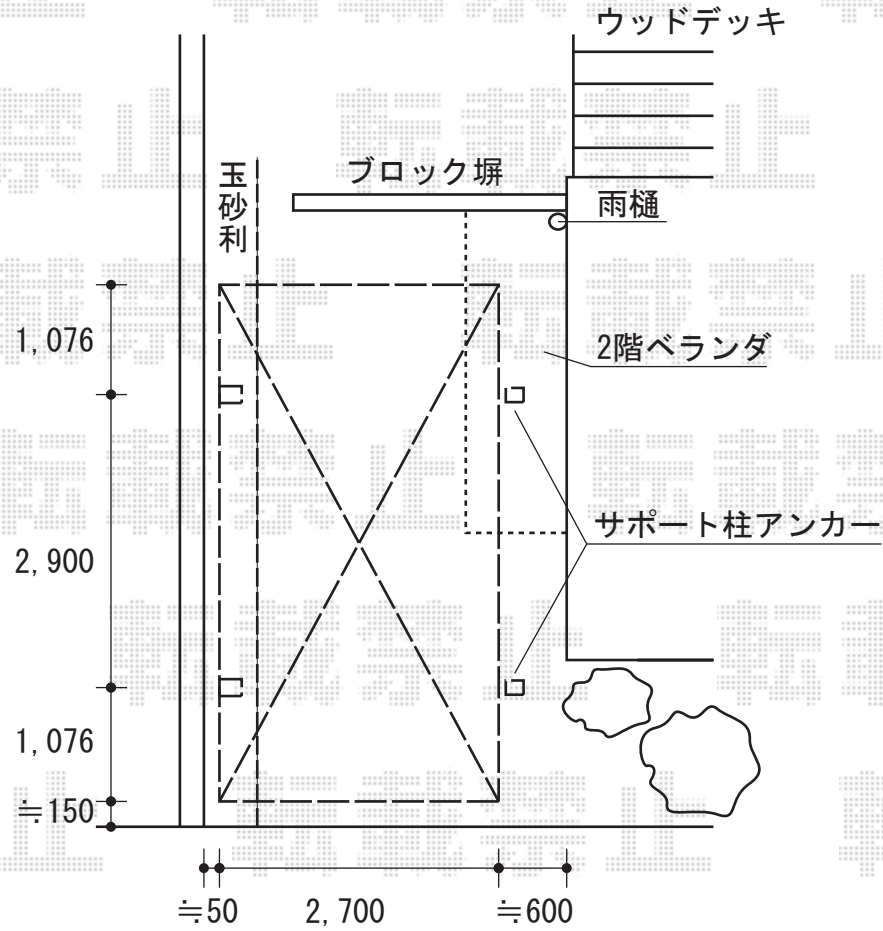

プレシオスポート 積雪～20cm対応

Value Select プレシオスポート 積雪～20cm対応  
 幅=2,700mm  
 奥行=5,052mm  
 色：チャコールブラック  
 屋根材：ポリカーボネート（スカイブルー）  
 柱仕様：ハイライフ仕様（有効高 約2,355mm）

Value Select 着脱式サポート ハイライフ用（2本）  
 色：チャコールブラック

現場状況や作図制限により概略図の内容と多少の違いが生じることがございます。  
 施工時は、現場優先とさせて頂きたく思いますので、お立会い頂き、  
 最終のご指示のほど、何卒、宜しくお願い致します。