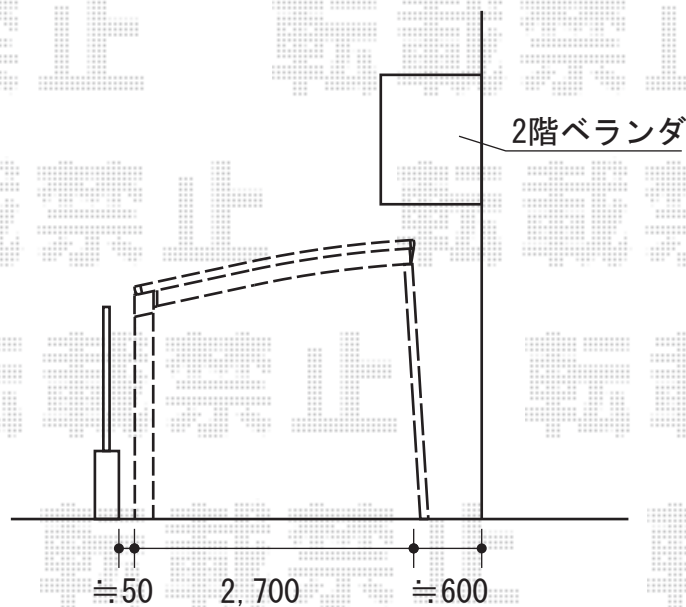

プレシオスポート 積雪～20cm対応

Value Select プレシオスポート 積雪～20cm対応  
 幅=2,700mm  
 奥行=5,052mm  
 色：チャコールブラック  
 屋根材：ポリカーボネート（スカイブルー）  
 柱仕様：ハイライフ仕様（有効高 約2,355mm）

Value Select 着脱式サポート ハイライフ用（2本）  
 色：チャコールブラック

現場状況や作図制限により概略図の内容と多少の違いが生じることがございます。  
 施工時は、現場優先とさせて頂きたく思いますので、お立会い頂き、  
 最終のご指示のほど、何卒、宜しくお願い致します。