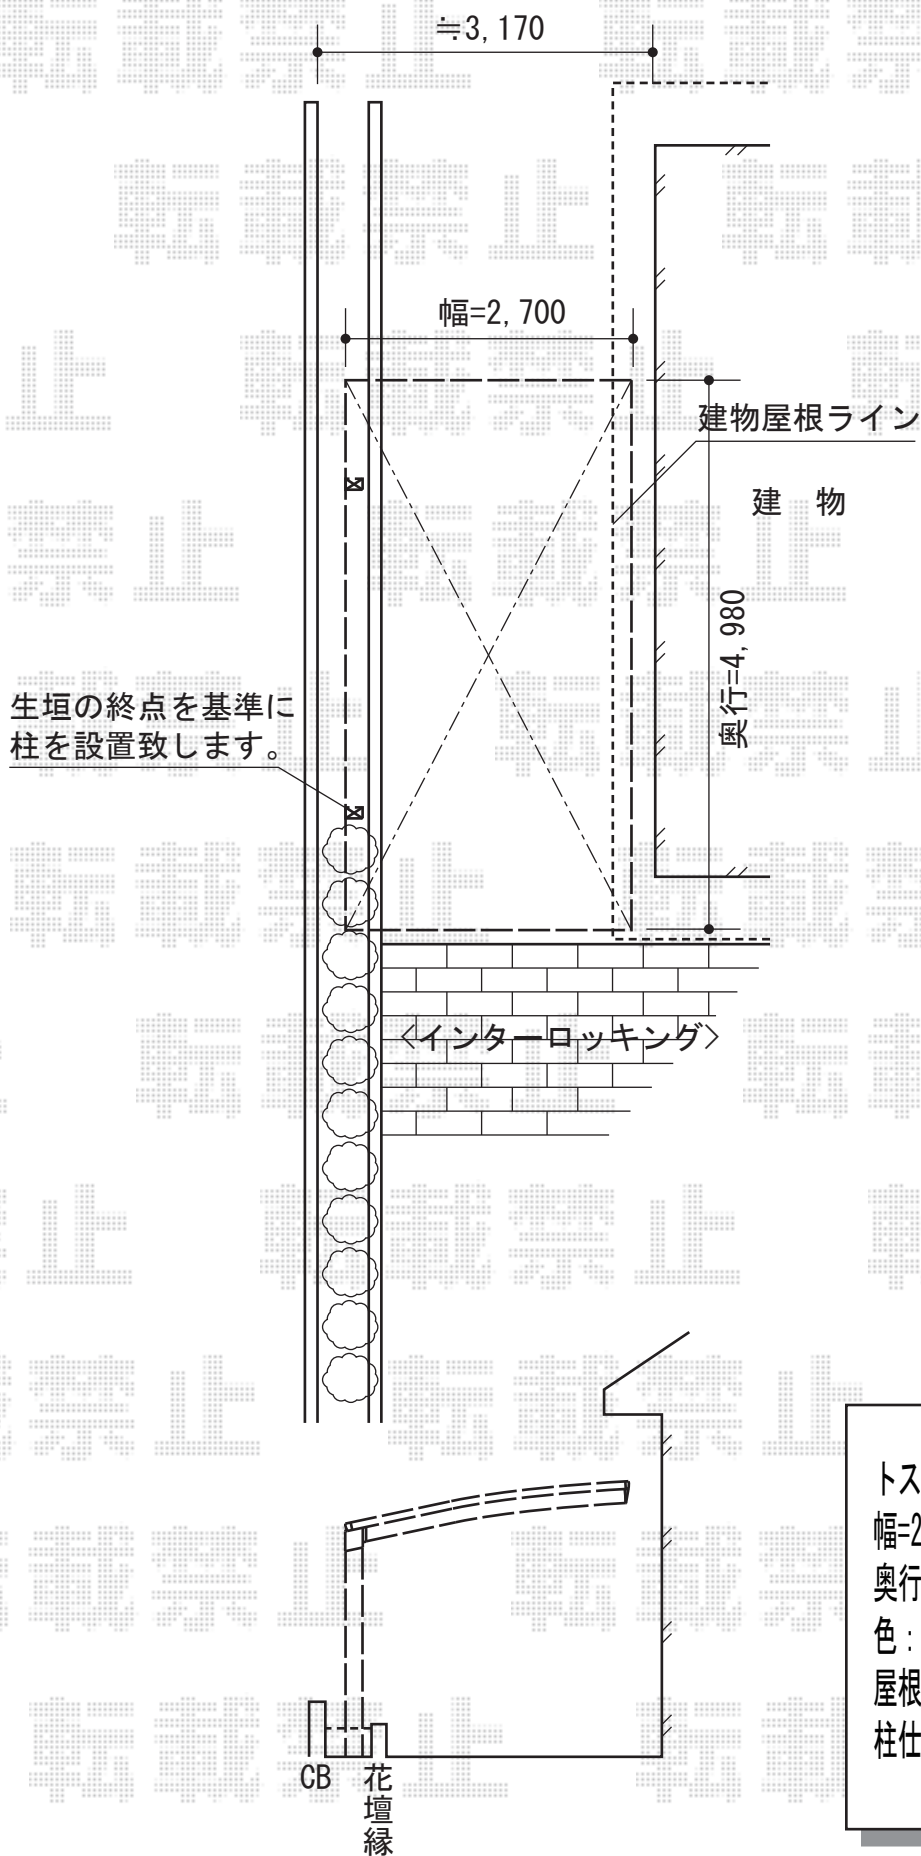

テールポートシグマIII 積雪～30cm対応

トステム テールポートシグマIII 積雪～30cm対応  
幅=2.700mm  
奥行=4.980mm  
色：シャイングレー  
屋根材：ポリカーボネート（ブルースモーク）  
柱仕様：標準柱仕様（有効高 約1,800mm）

現場状況や作図制限により概略図の内容と多少の違いが生じることがございます。  
施工時は、現場優先とさせて頂きたく思いますので、お立会い頂き、  
最終のご指示のほど、何卒、宜しくお願い致します。