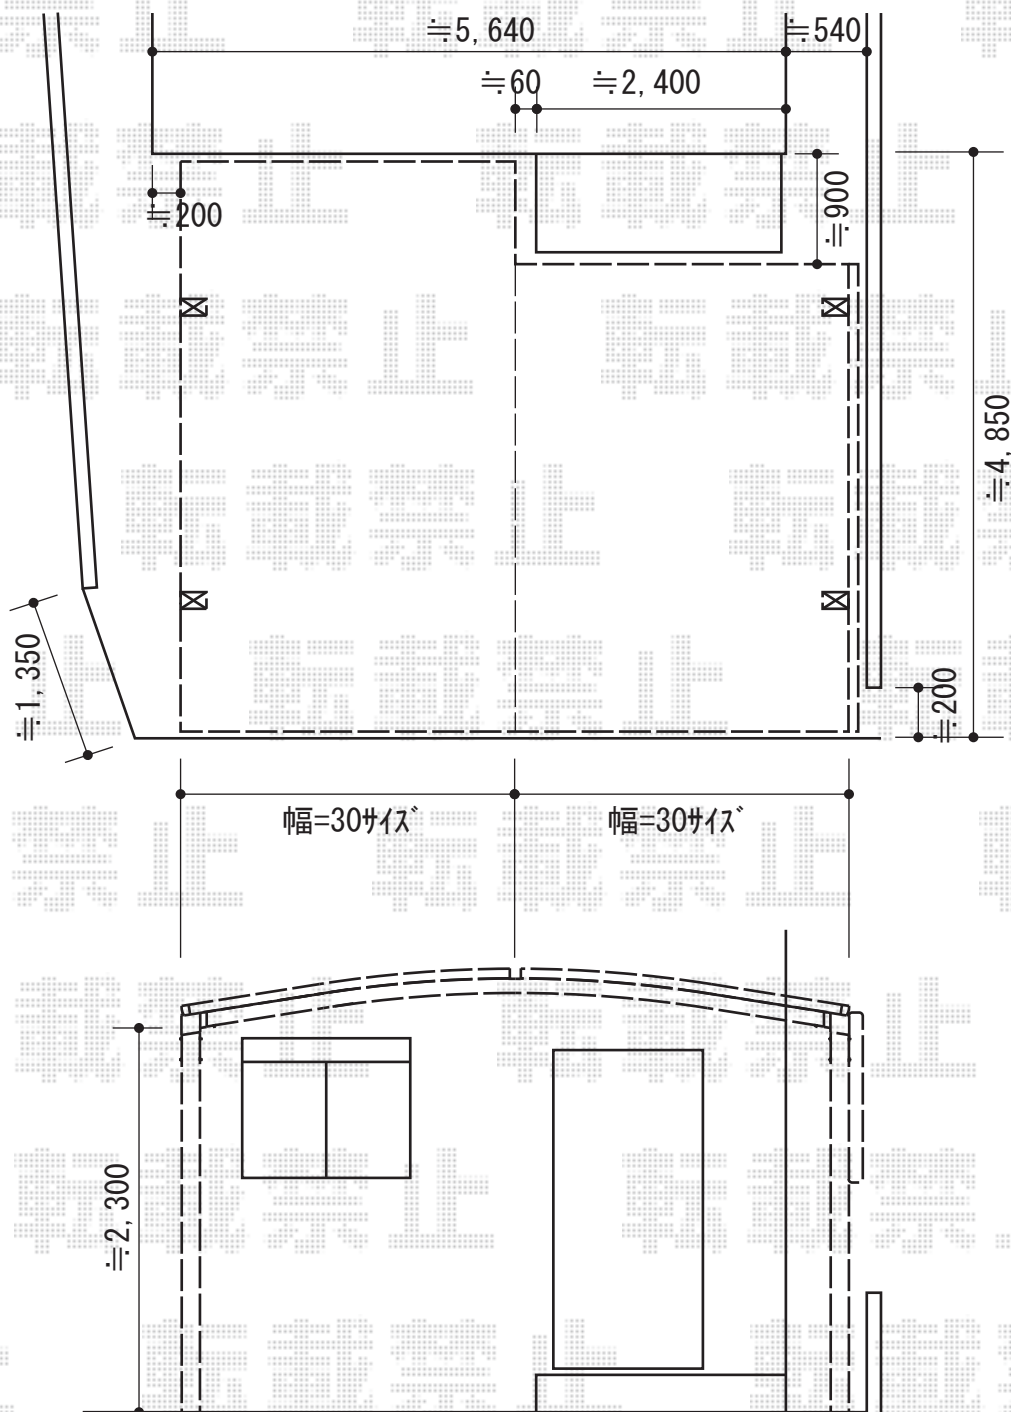

カーブポートシグマIII M合掌 積雪～30cm対応

トステム カーブポートシグマIII M合掌 積雪～30cm対応
 幅=6,014mm 奥行=4,980mm 色：ブラック
 屋根材：ポリカーボネート（クリアマット/すりガラス調）
 柱仕様：ロング柱23仕様（有効高 約2,300mm）

トステム サイドパネル 1段 H500
 サイズ：50タイプ 高さ500mm 色：ブラック
 パネル材：ポリカーボネート（クリアマット/すりガラス調）

現場状況や作図制限により概略図の内容と多少の違いが生じることがございます。
 施工時は、現場優先とさせて頂きたく思いますので、お立会い頂き、
 最終のご指示のほど、何卒、宜しくお願い致します。

EX-SHOP
[HTTP://WWW.EX-SHOP.NET](http://www.ex-shop.net)

担当：八浦