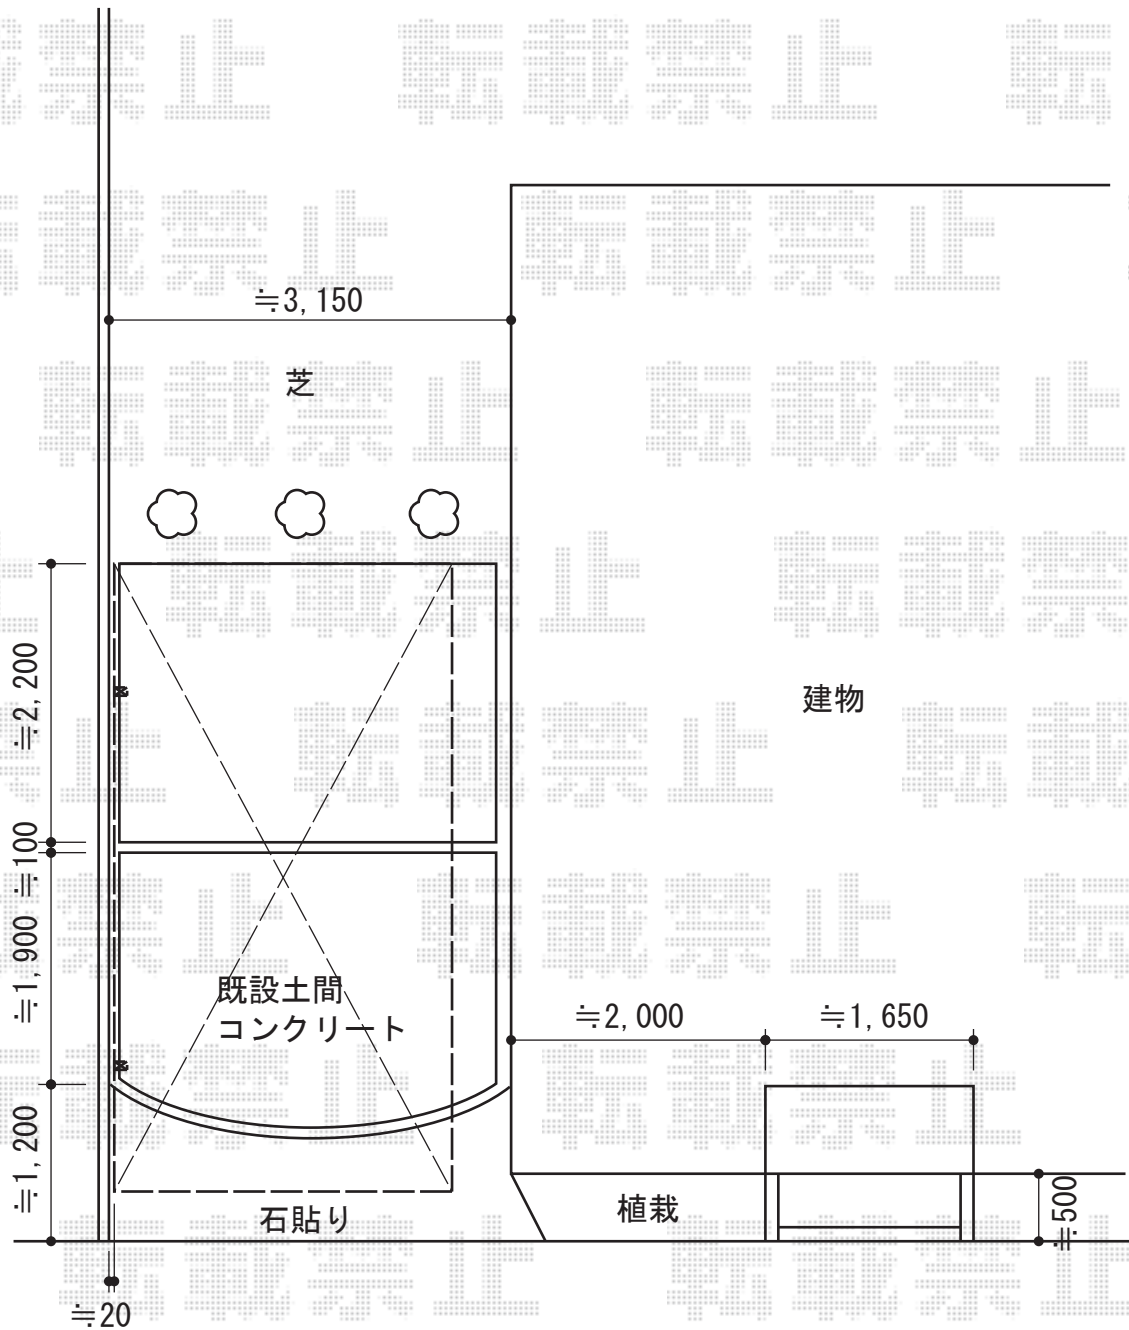

カーブポートシグマIII 積雪～30cm対応

トステム カーブポートシグマIII 積雪～30cm対応
 幅=2,701mm
 奥行=5,686mm
 色：シャイングレー
 屋根材：ポリカーボネート（ブルースモーク）
 柱仕様：ロング柱23仕様（有効高 約2,300mm）

現場状況や作図制限により概略図の内容と多少の違いが生じることがございます。
 施工時は、現場優先とさせて頂きたく思いますので、お立会い頂き、
 最終のご指示のほど、何卒、宜しくお願い致します。