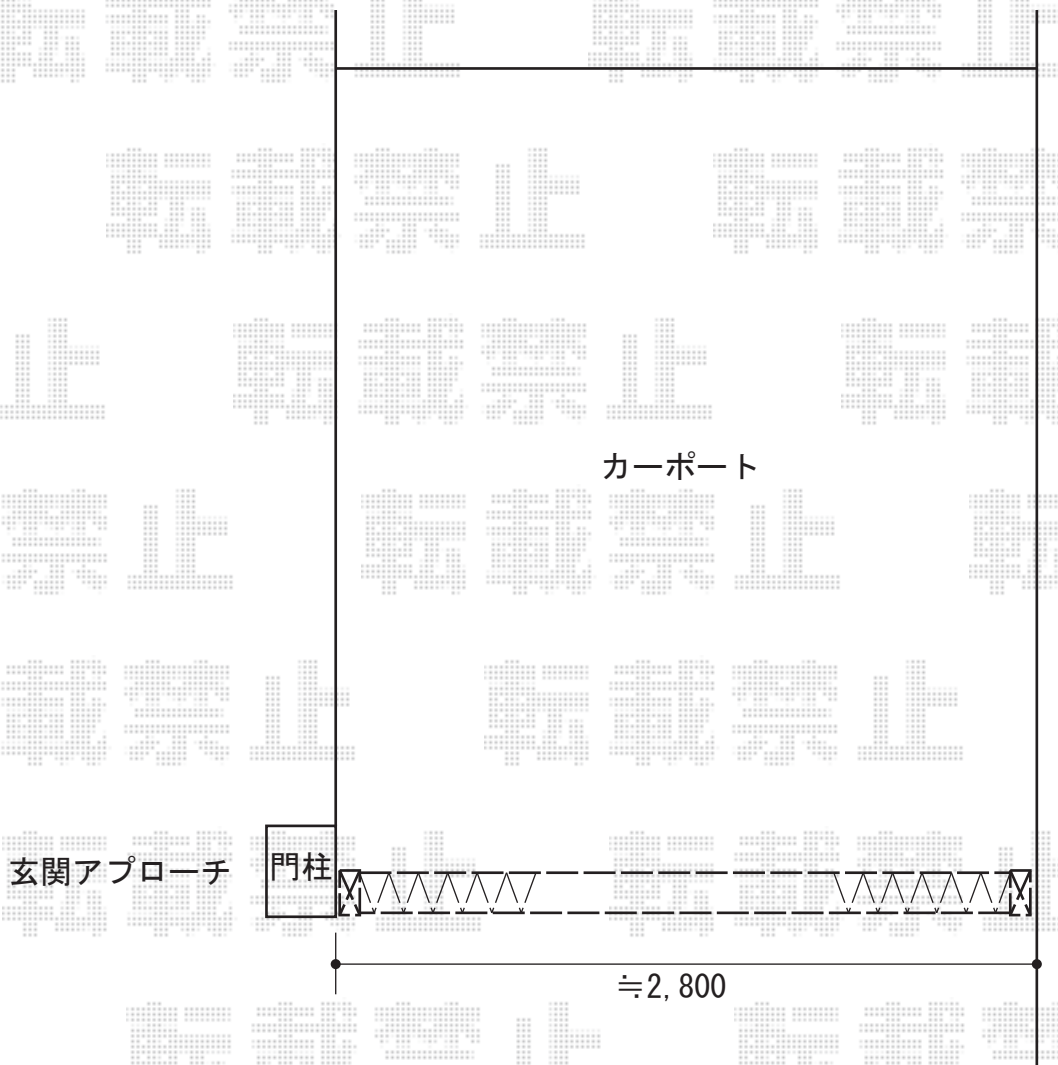

トリップゲート PA型 ノンレール 片開き

Value Select トリップゲート PA型 ノンレール 片開き
開口幅=2,626mm
全幅=2,726mm
たたみ幅=299mm
高さ=1,182mm
色：ブロンズ
キャスター数：2
落棒数：1

現場状況や作図制限により概略図の内容と多少の違いが生じることがございます。
施工時は、現場優先とさせて頂きたく思いますので、お立会い頂き、
最終のご指示のほど、何卒、宜しくお願い致します。