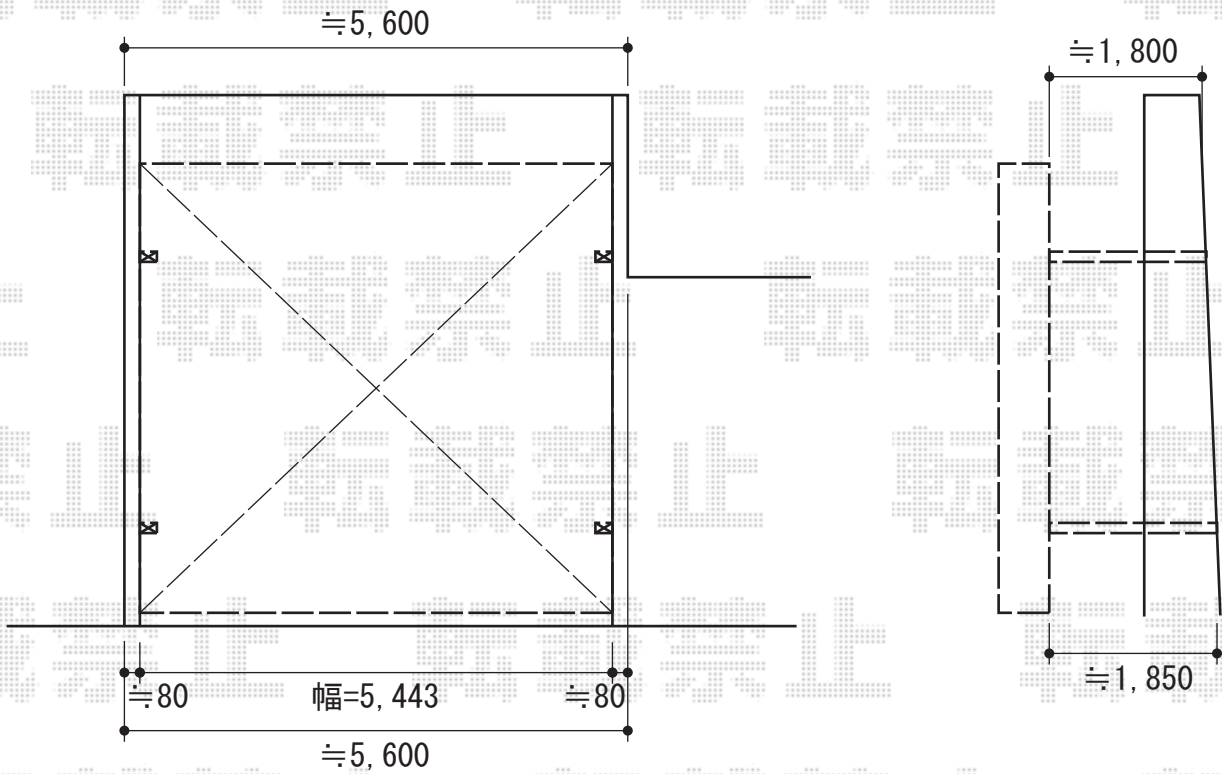

# カーブポートシグマIII ワイド 積雪～30cm対応

トステム カーブポートシグマIII ワイド 積雪～30cm対応  
幅=5,443mm  
奥行=4,980mm  
色：ホワイト  
屋根材：熱線吸収ポリカーボネート（ライトブルーマット調）  
柱仕様：標準柱仕様（有効高 約1,800mm）

現場状況や作図制限により概略図の内容と多少の違いが生じることがございます。  
施工時は、現場優先とさせて頂きたく思いますので、お立会い頂き、  
最終のご指示のほど、何卒、宜しくお願い致します。