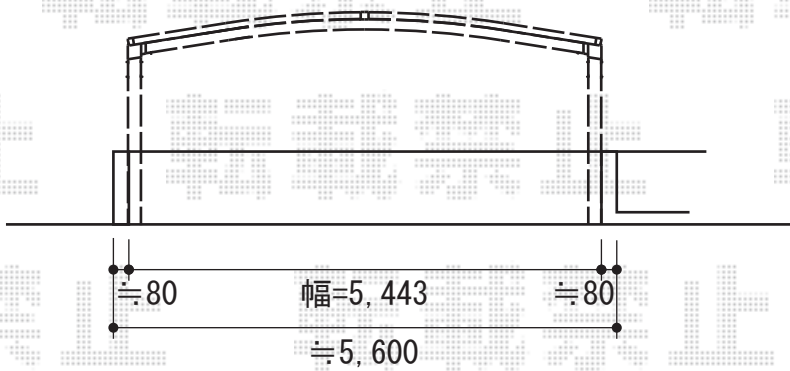

# カーブポートシグマIII ワイド 積雪～30cm対応

トステム カーブポートシグマIII ワイド 積雪～30cm対応  
幅=5,443mm  
奥行=4,980mm  
色：ホワイト  
屋根材：熱線吸収ポリカーボネート（ライトブルーマット調）  
柱仕様：標準柱仕様（有効高 約1,800mm）

現場状況や作図制限により概略図の内容と多少の違いが生じることがございます。  
施工時は、現場優先とさせて頂きたく思いますので、お立会い頂き、  
最終のご指示のほど、何卒、宜しくお願い致します。