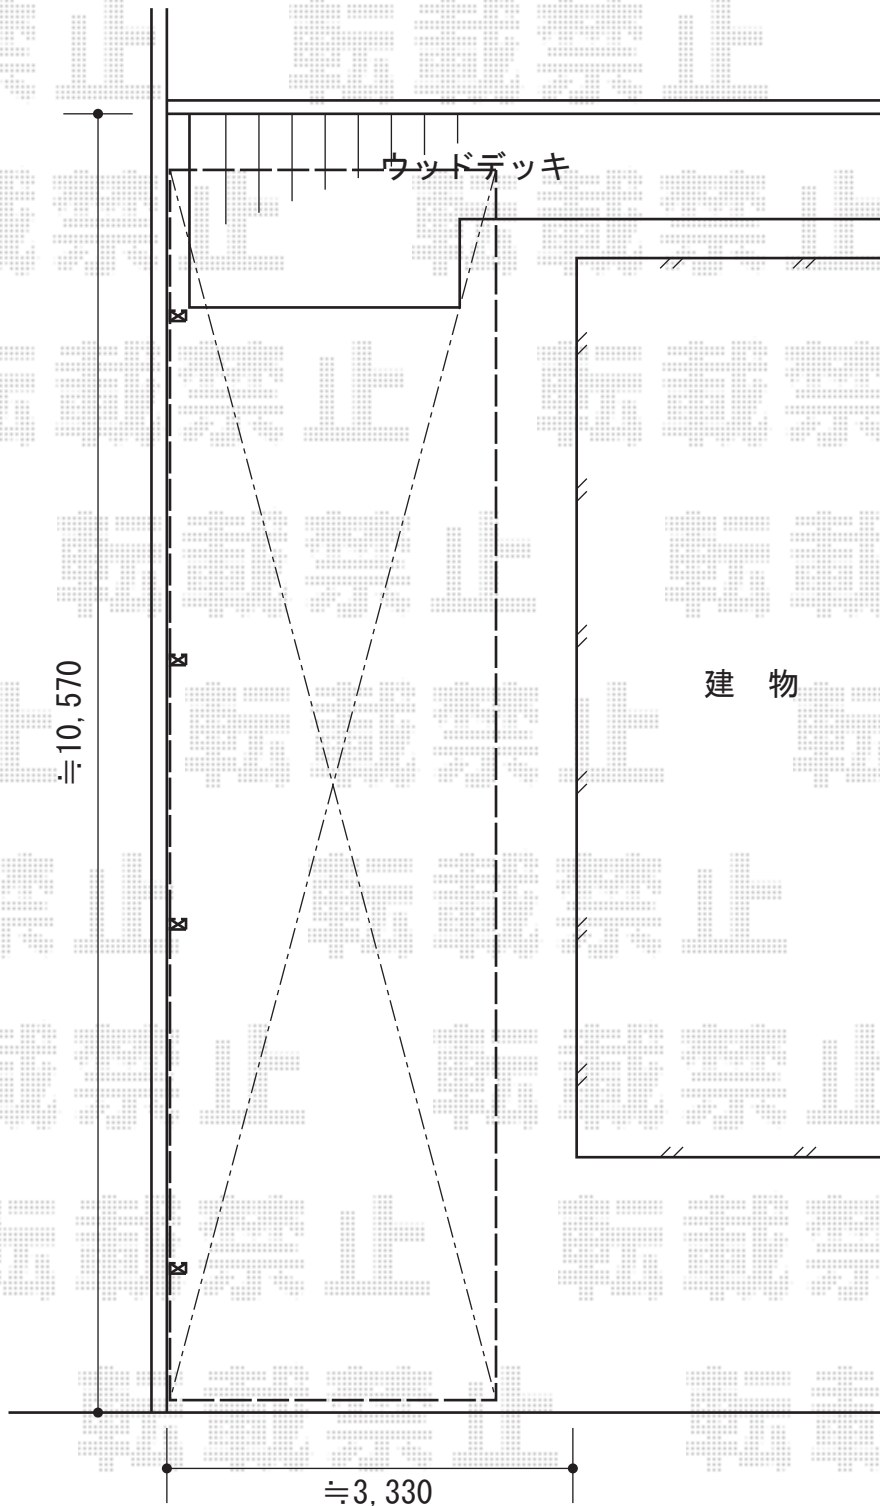

プレシオスポーツアルファ 積雪～20cm対応

YKK AP プレシオスポーツアルファ 積雪～20cm対応

幅=2,702mm

奥行=10,064mm

色：プラチナステン

屋根材：熱線遮断ポリカーボネート（スカイブルーマット調）

柱仕様：ハイルーフ仕様（有効高 約2,250mm）

現場状況や作図制限により概略図の内容と多少の違いが生じることがございます。  
施工時は、現場優先とさせて頂きたく思いますので、お立会い頂き、  
最終のご指示のほど、何卒、宜しくお願い致します。