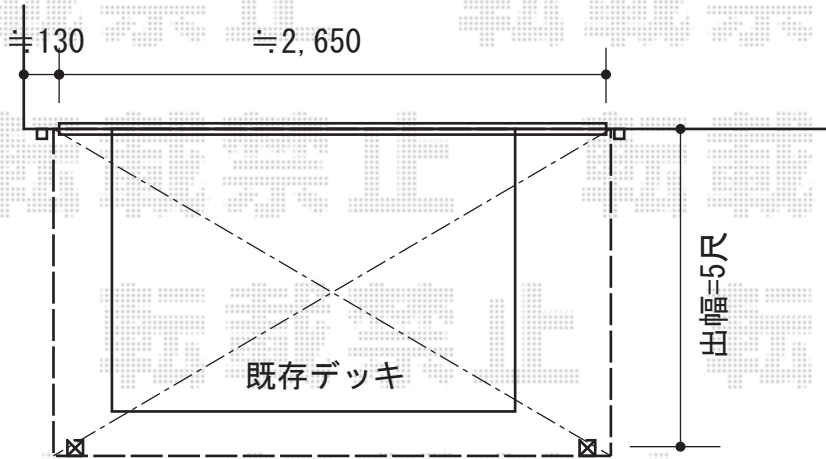

ライザーテラスII R型 テラスタイプ 単体 積雪～20cm対応

施工に際して、
オプション：物干しの
取付け位置・高さの
ご確認を頂けますよう、
お願い致します。

トステム ライザーテラスII R型 テラスタイプ 単体 積雪～20cm対応
 間口=関東間1.5間 (柱芯々2,530mm 屋根幅2,750mm)
 出幅=5尺 (1,485mm)
 色：ブラック
 屋根材：ポリカーボネート (クリアマット/すりガラス調)
 柱仕様：柱位置固定タイプ (柱2本)
 施工方法：上止め

トステム 吊り下げ物干し 標準 2本入
 色：ブラック

現場状況や作図制限により概略図の内容と多少の違いが生じることがございます。
 施工時は、現場優先とさせて頂きたく思いますので、お立会い頂き、
 最終のご指示のほど、何卒、宜しくお願い致します。

EX-SHOP
[HTTP://WWW.EX-SHOP.NET](http://www.ex-shop.net)

担当：秋山

全ての著作権は、エクスショップに帰属します。当社とのお取引目的外の使用・複製・転載禁止となっております。