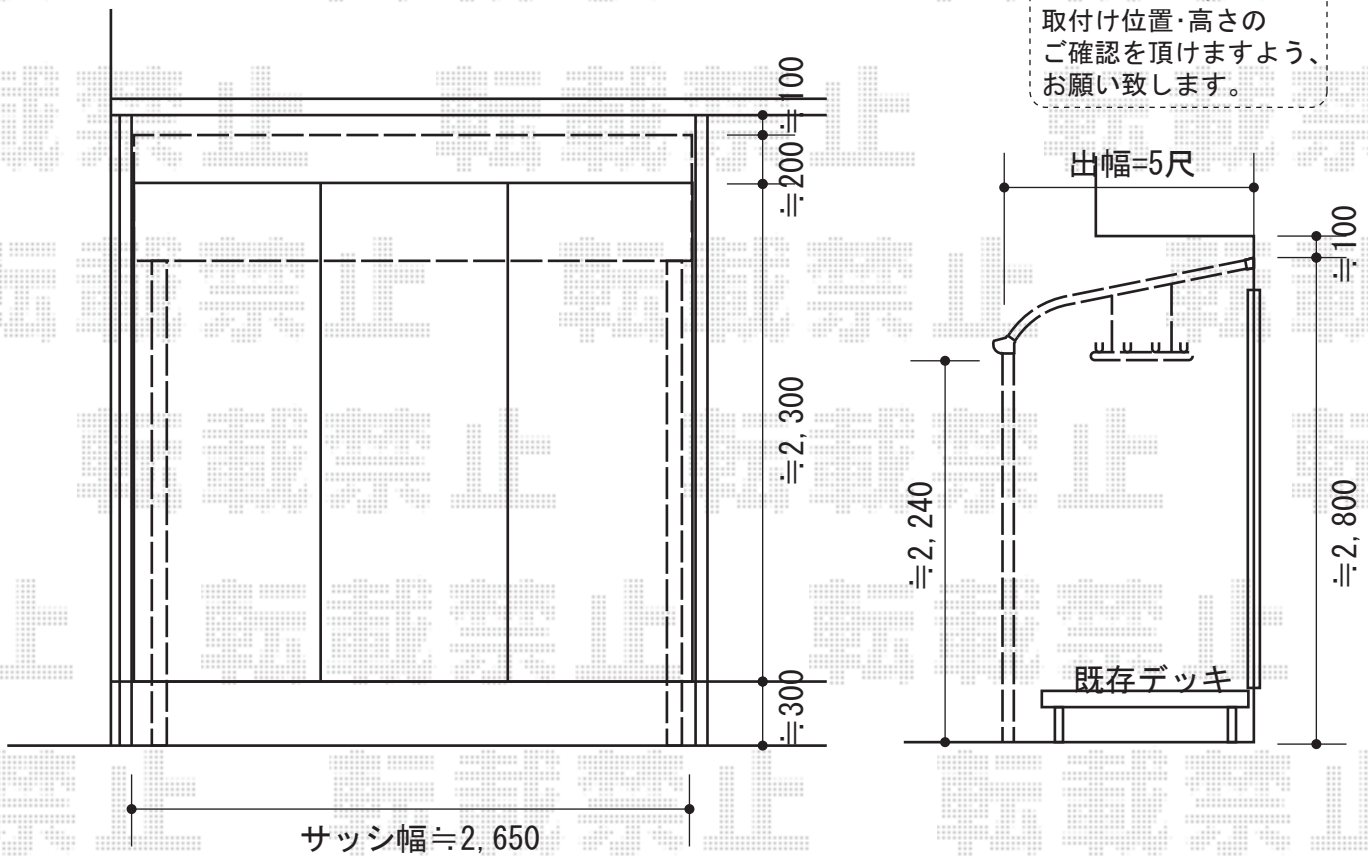

ライザーテラスII R型 テラスタイプ 単体 積雪～20cm対応

施工に際して、
オプション：物干しの
取付け位置・高さの
ご確認を頂けますよう、
お願い致します。

トステム ライザーテラスII R型 テラスタイプ 単体 積雪～20cm対応
 間口=関東間1.5間 (柱芯々2,530mm 屋根幅2,750mm)
 出幅=5尺 (1,485mm)
 色：ブラック
 屋根材：ポリカーボネート (クリアマット/すりガラス調)
 柱仕様：柱位置固定タイプ (柱2本)
 施工方法：上止め

トステム 吊り下げ物干し 標準 2本入
 色：ブラック

現場状況や作図制限により概略図の内容と多少の違いが生じることがございます。
 施工時は、現場優先とさせて頂きたく思いますので、お立会い頂き、
 最終のご指示のほど、何卒、宜しくお願い致します。

EX-SHOP
[HTTP://WWW.EX-SHOP.NET](http://www.ex-shop.net)

担当：秋山

全ての著作権は、エクスショップに帰属します。当社とのお取引目的外の使用・複製・転載禁止となっております。