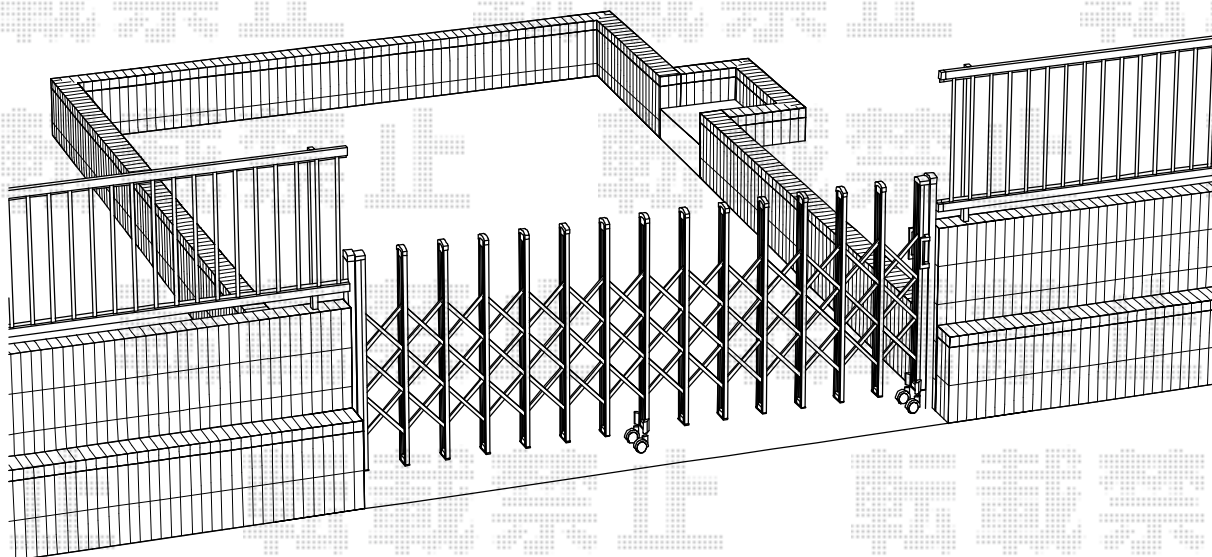

# トリップゲート PA型 ノンレール 片開き

Value Select トリップゲート PA型 ノンレール 片開き  
開口幅=2,908mm  
全幅=3,008mm  
たたみ幅=323mm  
高さ=1,182mm  
色：ステンカラー  
キャスター数：2  
落棒数：2

現場状況や作図制限により概略図の内容と多少の違いが生じることがございます。  
施工時は、現場優先とさせて頂きたく思いますので、お立会い頂き、  
最終のご指示のほど、何卒、宜しくお願い致します。