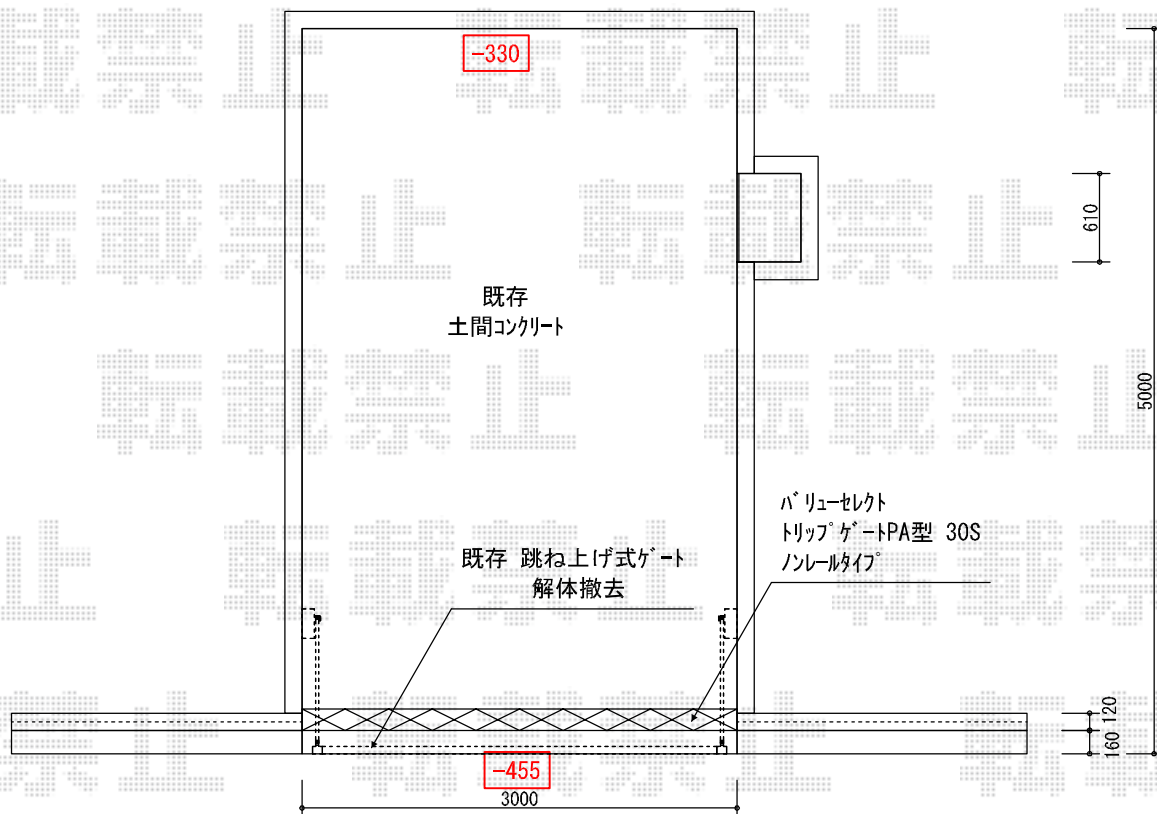

# トリップゲート PA型 ノンレール 片開き

Value Select トリップゲート PA型 ノンレール 片開き  
開口幅=2,908mm  
全幅=3,008mm  
たたみ幅=323mm  
高さ=1,182mm  
色：ステンカラー  
キャスター数：2  
落棒数：2

現場状況や作図制限により概略図の内容と多少の違いが生じることがございます。  
施工時は、現場優先とさせて頂きたく思いますので、お立会い頂き、  
最終のご指示のほど、何卒、宜しくお願い致します。