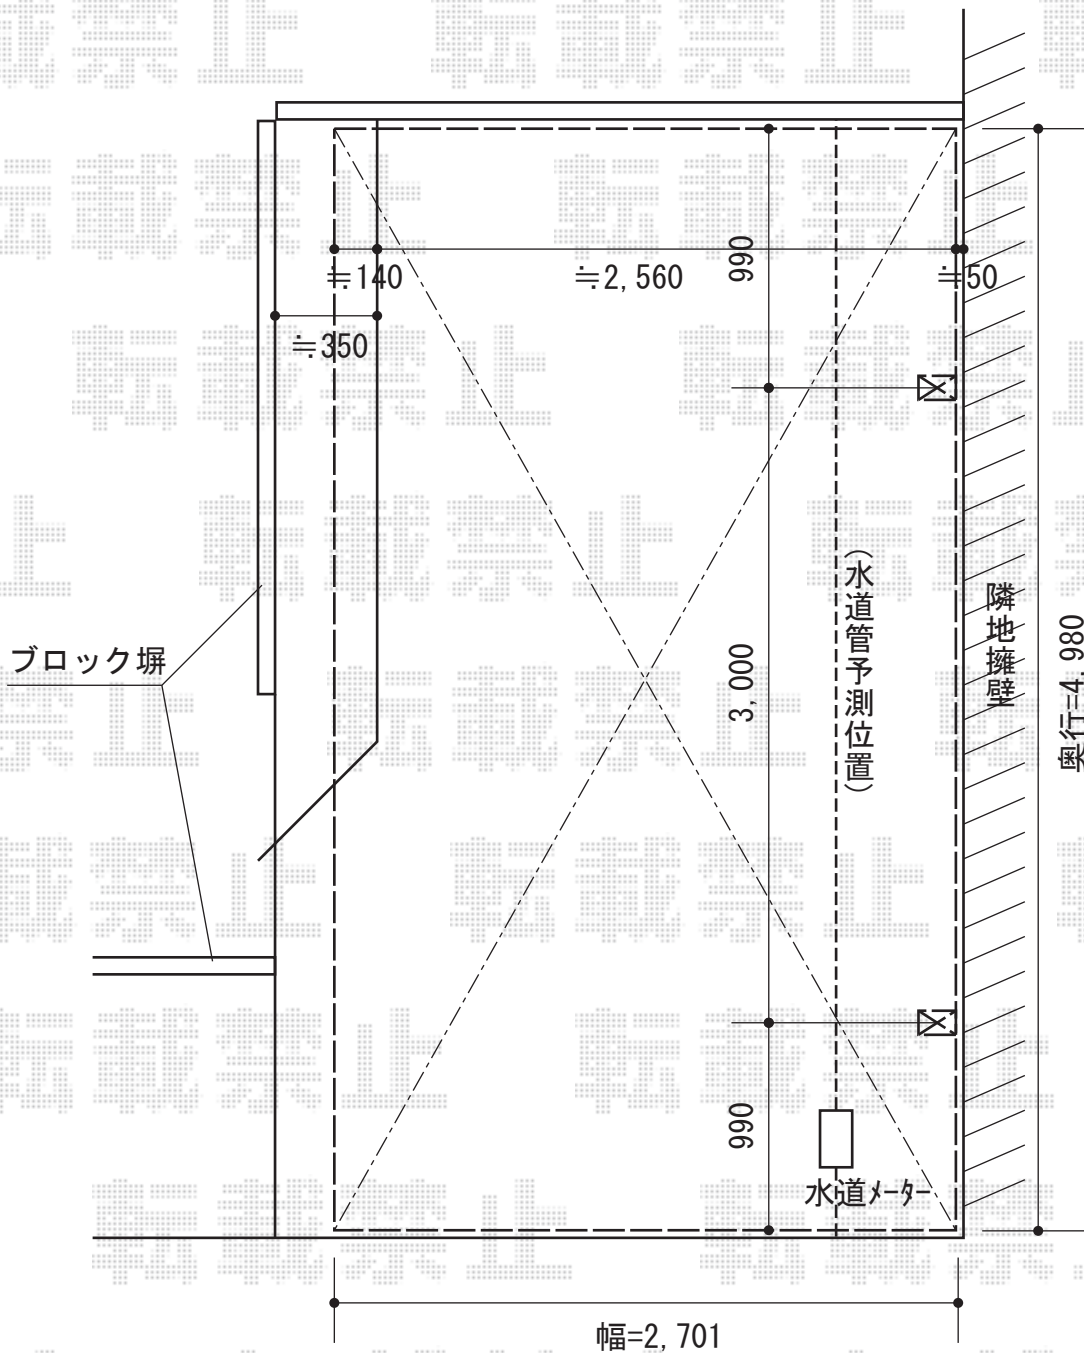

カーブポートシグマIII 積雪～30cm対応

トステム カーブポートシグマIII 積雪～30cm対応  
 幅=2,701mm  
 奥行=4,980mm  
 色：シャイングレー  
 屋根材：ポリカーボネート（ブルースモーク）  
 柱仕様：ロング柱23仕様（有効高 約2,300mm）

現場状況や作図制限により概略図の内容と多少の違いが生じることがございます。  
 施工時は、現場優先とさせていただきますので、お立会い頂き、  
 最終のご指示のほど、何卒、宜しくお願い致します。