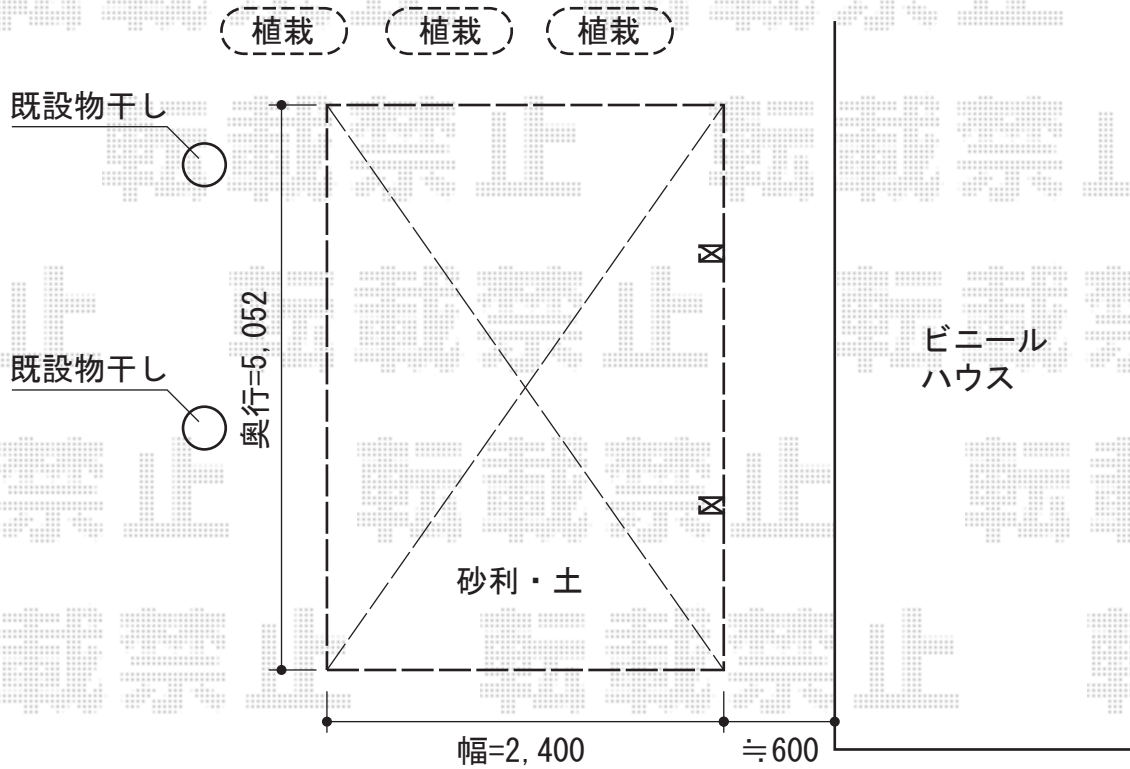

プレシオスポート 積雪～20cm対応

Value Select プレシオスポート 積雪～20cm対応
幅=2,400mm
奥行=5,052mm
色：ノーブルステン
屋根材：ポリカーボネート（スカイブルー）
柱仕様：ハイーフ仕様（有効高 約2,250mm）

現場状況や作図制限により概略図の内容と多少の違いが生じることがございます。
施工時は、現場優先とさせて頂きたく思いますので、お立会い頂き、
最終のご指示のほど、何卒、宜しくお願い致します。