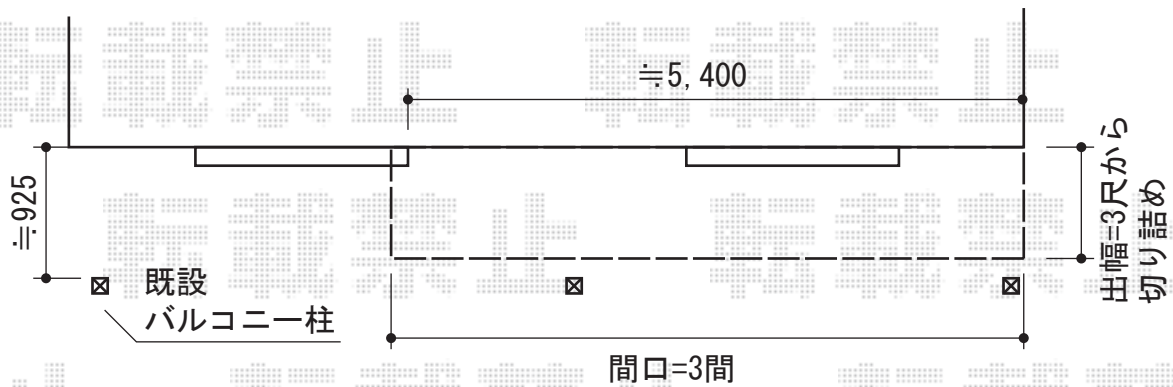

リウッドデッキII 連棟

YKK AP ウッドデッキII 連棟

間口=標準3間 (5,514mm)

出幅=3尺 (940mm)

色：(床板：レッドブラウン/束柱：カームブラック)

床板：縦貼り

束柱：Sタイプ (450mm)

現場状況や作図制限により概略図の内容と多少の違いが生じることがございます。
施工時は、現場優先とさせて頂きたく思いますので、お立会い頂き、
最終のご指示のほど、何卒、宜しくお願い致します。