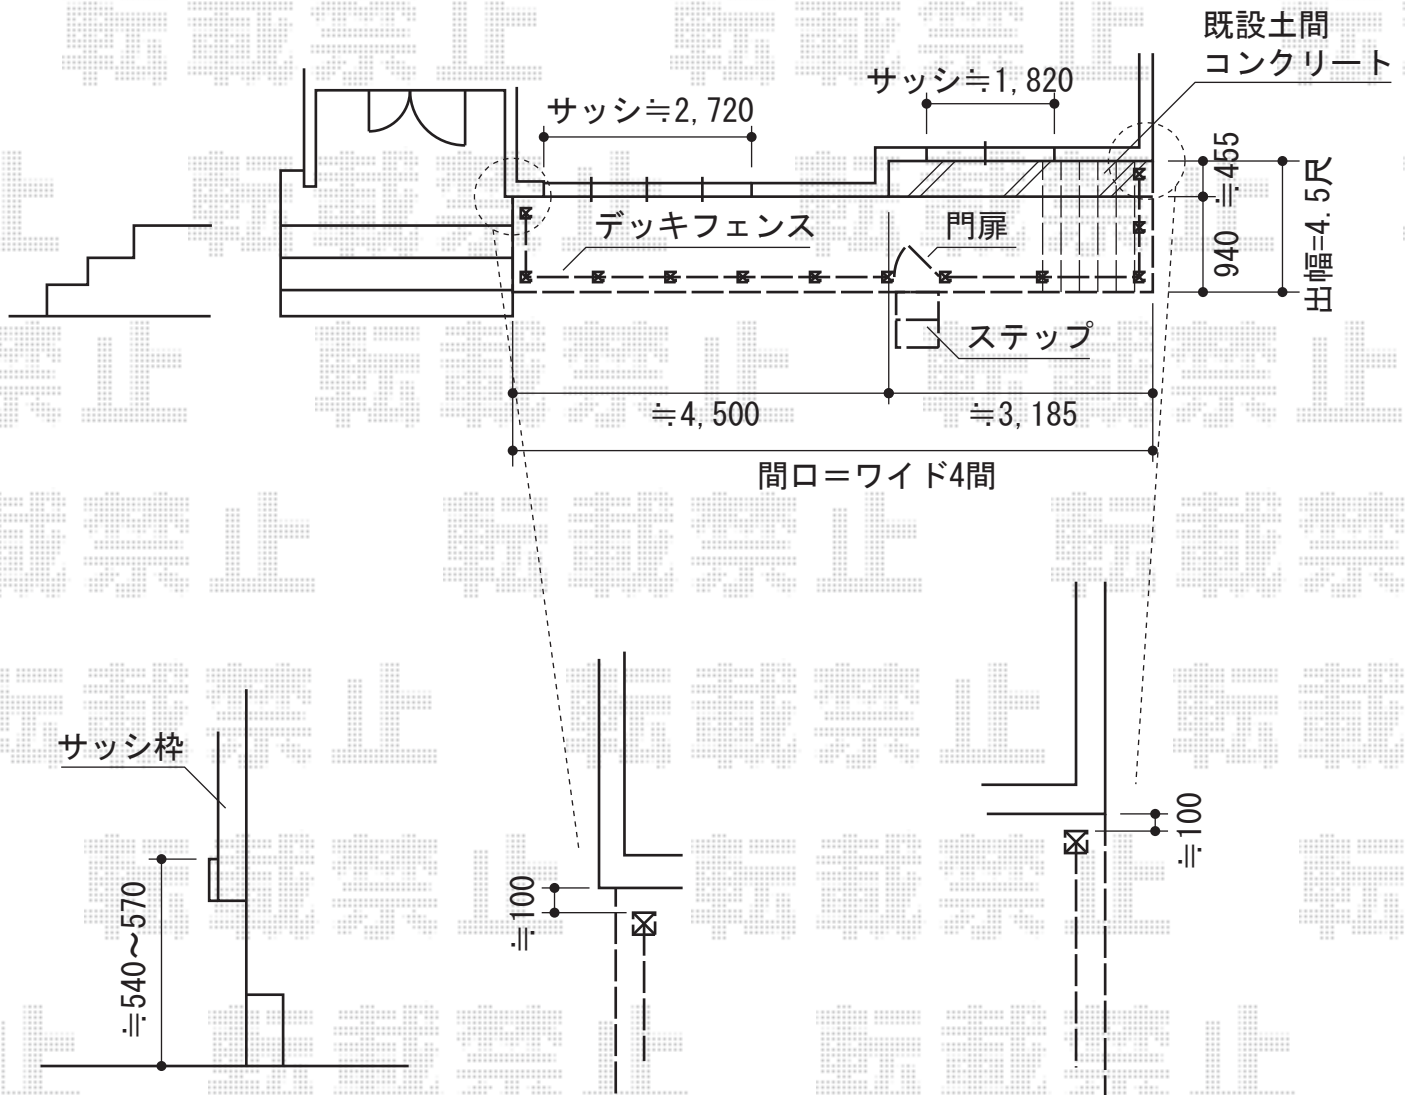

リウッドデッキII 連棟

YKK AP リウッドデッキII 連棟
 間口=ワイド4間 (7,638mm)
 出幅=3尺 (940mm) / 4.5尺 (1,395mm)
 色：(床板：ホワイトブラウン/束柱：プラチナステン)
 床板：縦貼り
 束柱：KLタイプ(600~700mm)
 オプション：ステップ4型Sタイプ (2段)
 追加部材：ノンレールサッシ対応部材

YKK AP リウッドデッキフェンス2型 ラチス格子
 パネル1枚 (W×H) = 07用T100 (655mm×900mm) × 2枚/
 09用T100 (855mm×900mm) × 8枚

中柱：T100×6本
 端柱：T100×2本
 角柱：T100×2本
 色：ホワイトブラウン

YKK AP リウッドデッキ門扉2型 ラチス格子
 本体1枚 (W×H) = (800mm×900mm)
 貫通中柱+中柱：T100×1セット
 色：ホワイトブラウン

現場状況や作図制限により概略図の内容と多少の違いが生じることがございます。
 施工時は、現場優先とさせて頂きたく思いますので、お会い頂き、
 最終のご指示のほど、何卒、宜しくお願い致します。