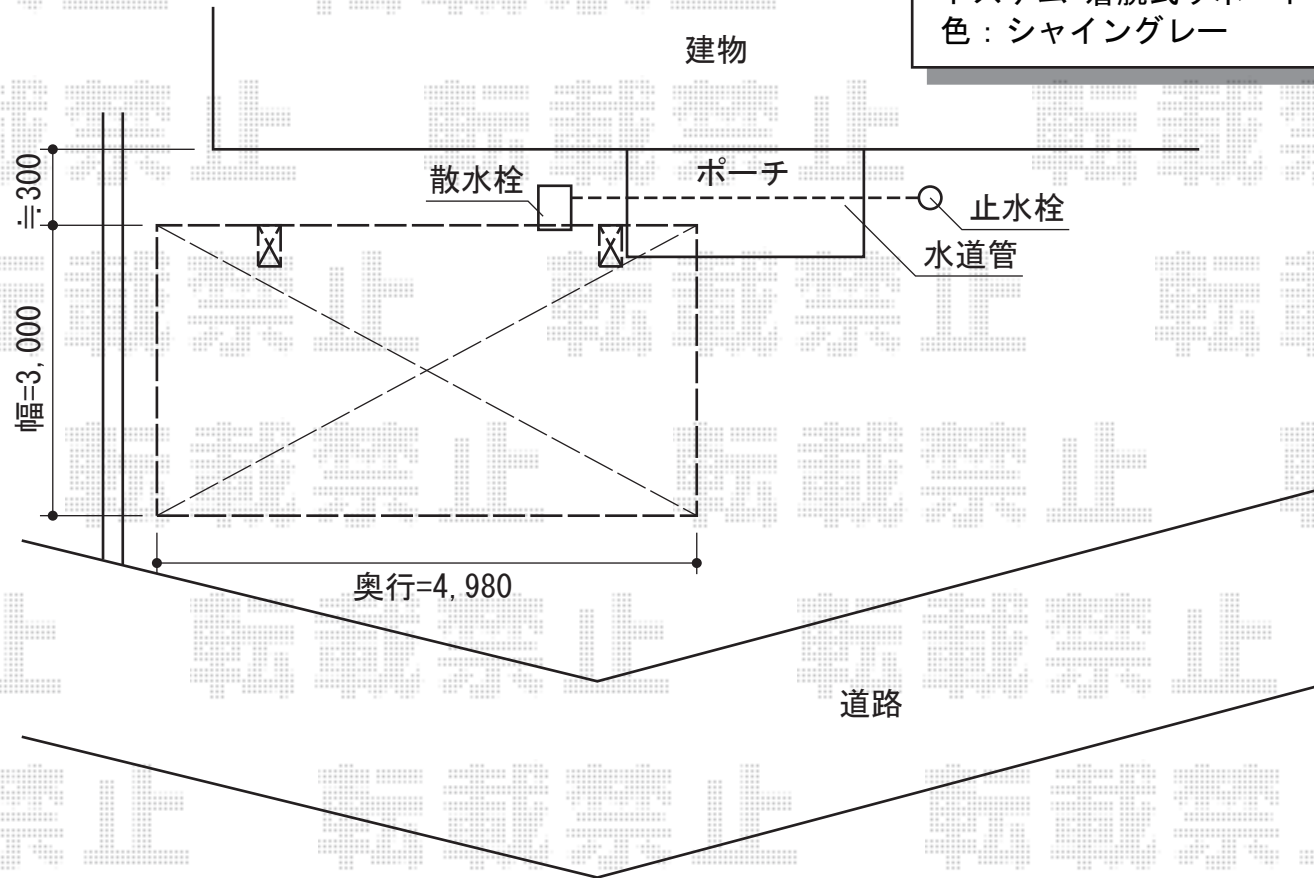

カーブポートシグマIII 積雪～30cm対応

トステム カーブポートシグマIII 積雪～30cm対応
幅=3,000mm
奥行=4,980mm
色：シャイングレー
屋根材：ポリカーボネート（ブラウン）
柱仕様：ロング柱23仕様（有効高 約2,304mm）

トステム 着脱式サポート ロング柱23用 1本入り×2
色：シャイングレー

現場状況や作図制限により概略図の内容と多少の違いが生じることがございます。
施工時は、現場優先とさせて頂きたく思いますので、お立会い頂き、
最終のご指示のほど、何卒、宜しくお願い致します。